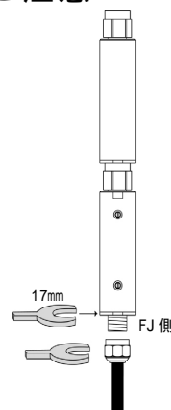

設置時の注意事項

・振動の多い場所、温度変化の激しい場所への取付は避けてください。特性劣化の原因となることがあります。

・連結順序は変えないでください。特性劣化の原因となることがあります。

・屋外の取り付けの場合は防水テープなどで防水処理を行ってください。

注意

接続コネクターの締付けのご注意

・本製品は調整ネジと調整孔の位置を合わせる為、本体ケースのネジ締めを調整しております。F J側の座が回る場合がありますので、ケーブル取付け又は取外しの際は、F J側をスパナ等で固定し、2.0N・m(約20kgf・cm)程度のトルクで図のようなコネクターの取り付け、又は取外しを行ってください。製品故障の原因にもなりますのでご注意ください。

機器概要

通常のローパスフィルターにUHF可変トラップフィルターを連結して指定チャンネルから高域は通過を阻止します。(F+6MHz ~ は25dB以上減衰)

機器定格

項目		仕様
名称		高域急斜減衰ローパスフィルター
品番		LPTF-U K
周波数帯域		470MHz ~ 770MHz
挿入損失(F)		6.5dB以下
挿入損失(F-6MHz) / V.S.W.R.	13ch ~ 40ch	3.0dB以下 / 2.5以下
	41ch ~ 62ch	4.0dB以下 / 3.0以下
入出力インピーダンス		75 (F型)
阻止帯域減衰量(F+6MHz)		25dB以上
最大通過電流容量		AC30V 0.5A
寸法		165.5mm x 18 2連結
重量		約120g
付属品		防水キャップ(ロング)
基本特性イメージ		