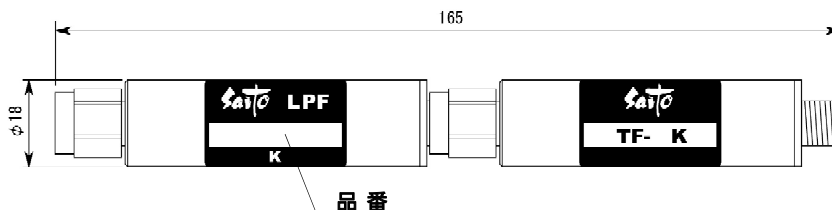

外観形状(2連結)

製品仕様及び、デザインは予告無く変更することがあります。