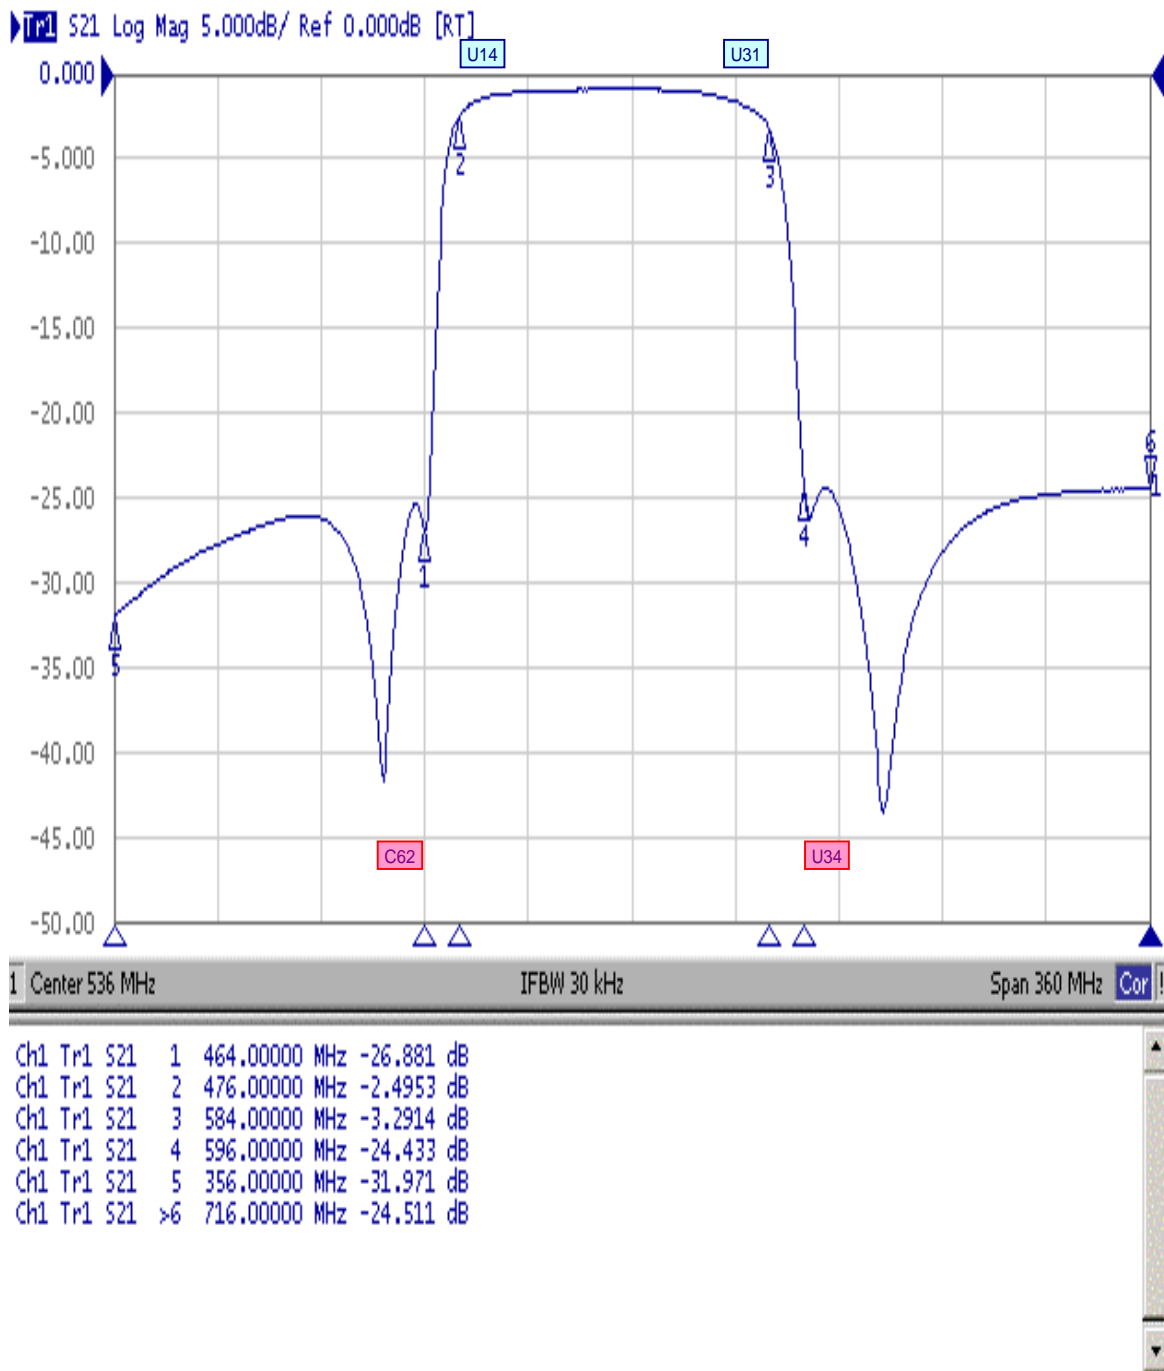

< 波形データ >

品番 : WPF - (U14 - U31) K

< 広帯域データ >

製品の特徴は製品毎に若干のバラツキが御座います。

外觀参考イメージ

専用防水キャップを付属します。

御参考特性データ
Saito Comware Co., Ltd.