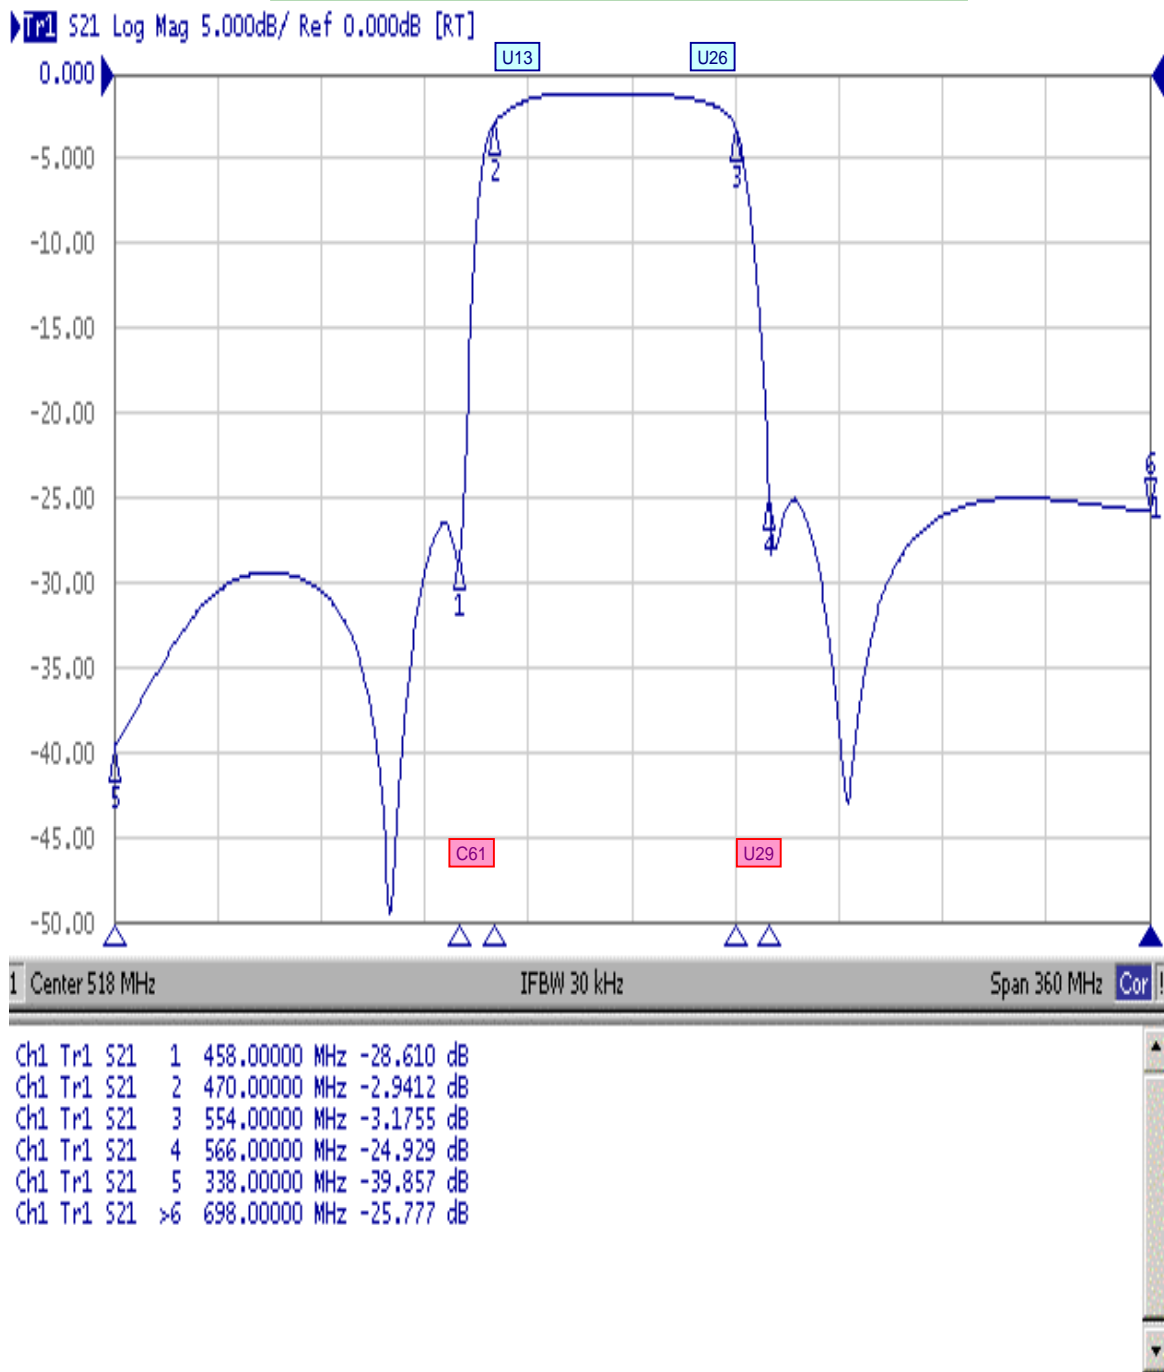

< 波形データ >

品番 : WPF - (U13 - U26) K

< 広帯域データ >

製品の特徴は製品毎に若干のバラツキが御座います。

外觀参考イメージ

専用防水キャップを付属します。

御参考特性データ
Saito Comware Co., Ltd.