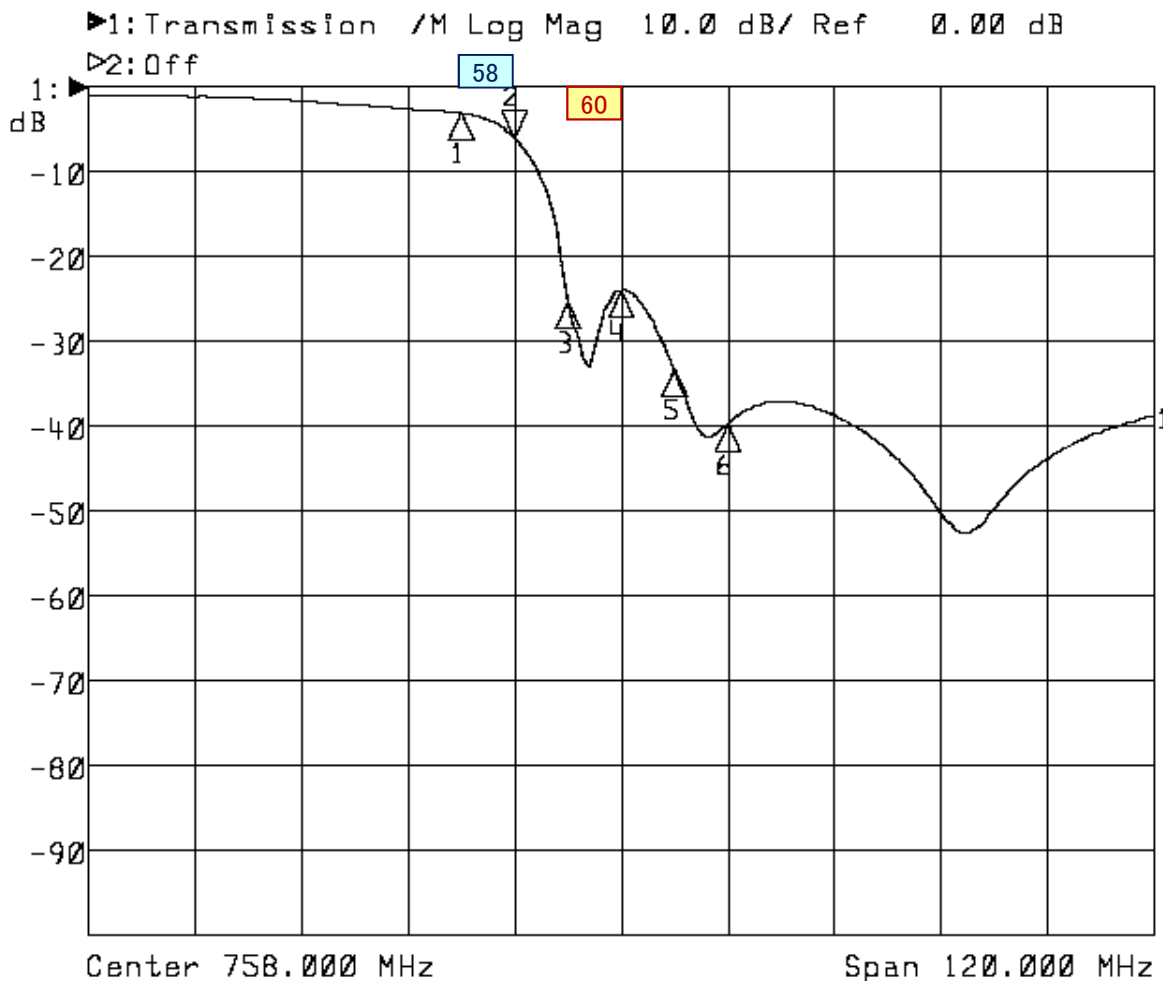

<波形データ>

品番: **LPTF-U58K**

1: Mkr (MHz)	dB	2: Mkr (MHz)	dB
1: 740.0000	-3.111		
2> 746.0000	-5.925		
3: 752.0000	-25.196		
4: 758.0000	-23.921		
5: 764.0000	-33.261		
6: 770.0000	-39.659		

<広帯域データ>

※量産製品の特性は製品毎に若干のバラツキが御座います。  
 ※2連結です。  
 (連結順序によっても若干変動します)