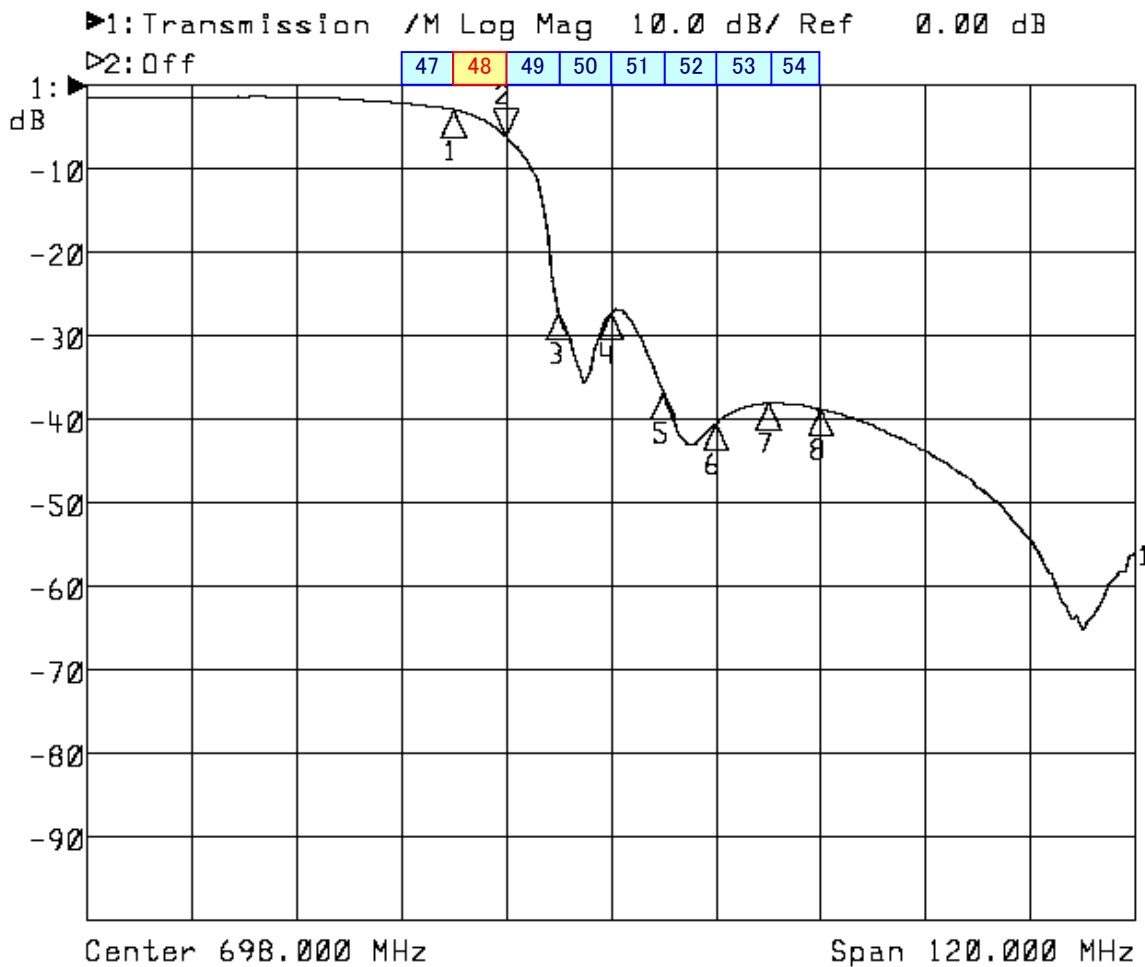

<波形データ>

品番: LPTF-U48K

1: Mkr (MHz)	dB	2: Mkr (MHz)	dB
1: 680.0000	-2.913		
2> 686.0000	-6.100		
3: 692.0000	-27.361		
4: 698.0000	-27.204		
5: 704.0000	-36.726		
6: 710.0000	-40.550		
7: 716.0000	-38.041		
8: 722.0000	-38.830		

<広帯域データ>

※量産製品の特性は製品毎に若干のバラツキが御座います。
 ※2連結です。
 (連結順序によっても若干変動します)

御参考
 Saito Saito Com Co., Ltd.