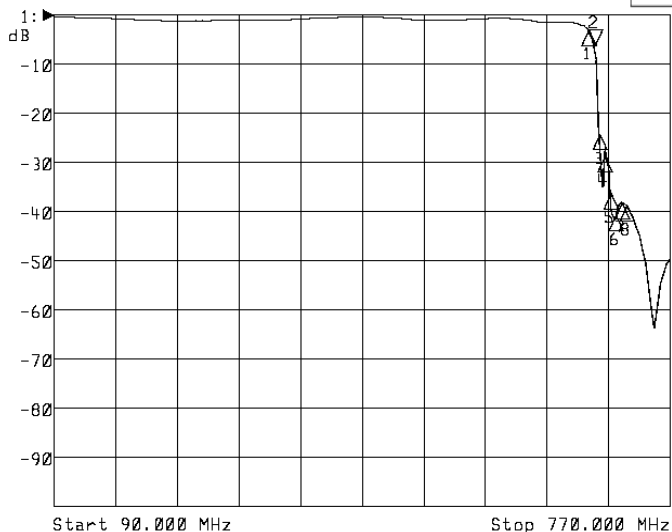

<波形データ>

品番: LPTF-U48K

1: Mkr (MHz)	dB	2: Mkr (MHz)	dB
1: 680.0000	-2.913		
2> 686.0000	-6.100		
3: 692.0000	-27.361		
4: 698.0000	-27.204		
5: 704.0000	-36.726		
6: 710.0000	-40.550		
7: 716.0000	-38.041		
8: 722.0000	-38.830		

<広帯域データ>

※量産製品の特性は製品毎に若干のバラツキが御座います。
 ※2連結です。
 (連結順序によっても若干変動します)

御参考
 Saito Saito Com Co., Ltd.