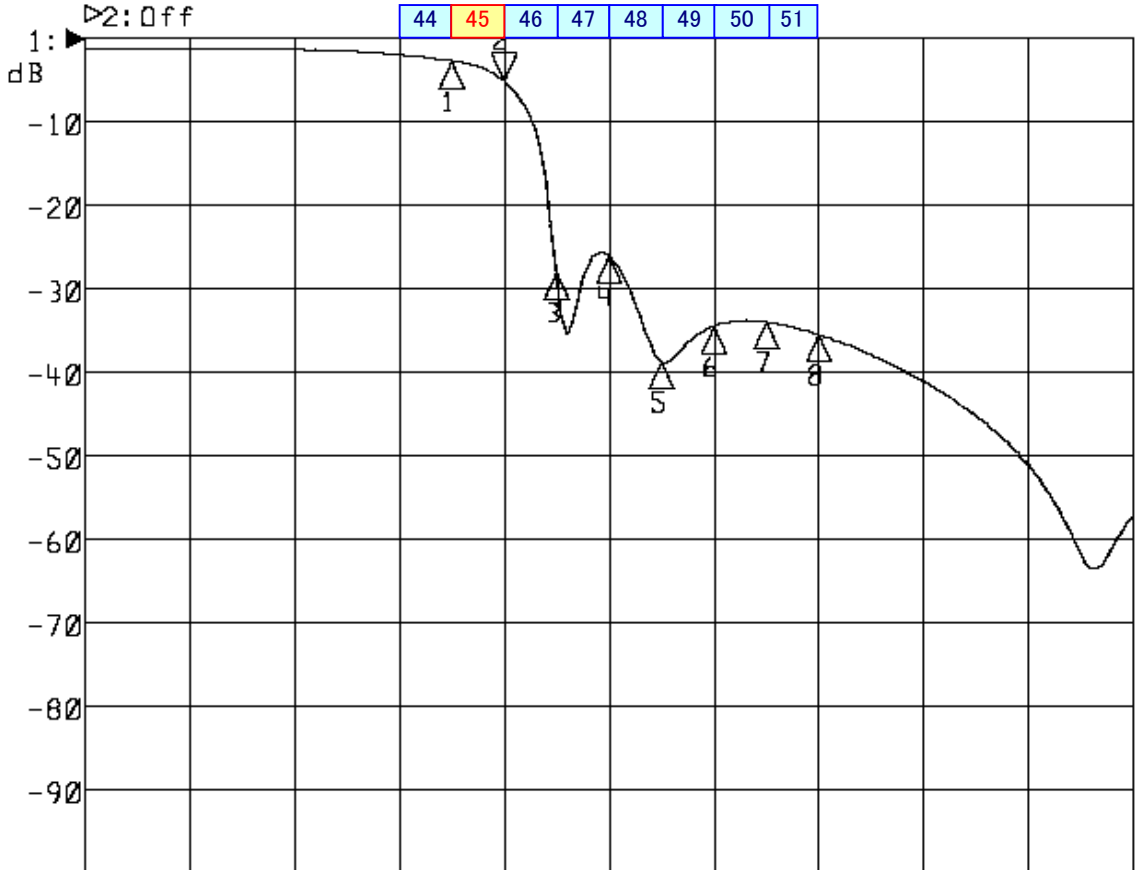

<波形データ>

品番: LPTF-U45K

▶1: Transmission /M Log Mag 10.0 dB/ Ref 0.00 dB
 ▶2: Off

Center 680.000 MHz

Span 120.000 MHz

1: Mkr (MHz)	dB	2: Mkr (MHz)	dB
1: 662.0000	-2.643		
2> 668.0000	-5.042		
3: 674.0000	-28.059		
4: 680.0000	-25.957		
5: 686.0000	-38.759		
6: 692.0000	-34.441		
7: 698.0000	-34.001		
8: 704.0000	-35.475		

<広帯域データ>

Start 90.000 MHz

Stop 770.000 MHz

※量産製品の特徴は製品毎に若干のバラツキが御座います。
 ※2連結です。
 (連結順序によっても若干変動します)

御参考
 Saito Saito Com Co., Ltd.