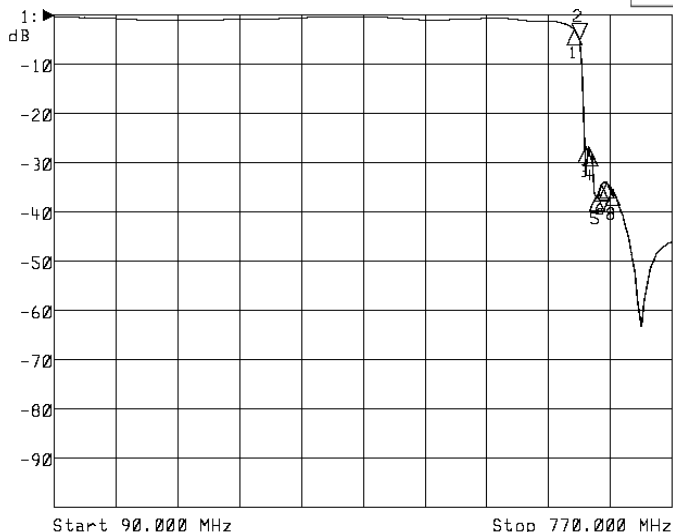

<波形データ>

品番: LPTF-U45K

▶1: Transmission /M Log Mag 10.0 dB/ Ref 0.00 dB
 ▶2: Off

Center 680.000 MHz

Span 120.000 MHz

1: Mkr (MHz)	dB	2: Mkr (MHz)	dB
1: 662.0000	-2.643		
2> 668.0000	-5.042		
3: 674.0000	-28.059		
4: 680.0000	-25.957		
5: 686.0000	-38.759		
6: 692.0000	-34.441		
7: 698.0000	-34.001		
8: 704.0000	-35.475		

<広帯域データ>

Start 90.000 MHz

Stop 770.000 MHz

※量産製品の特徴は製品毎に若干のバラツキが御座います。
 ※2連結です。
 (連結順序によっても若干変動します)

御参考
 Saito Saito Com Co., Ltd.