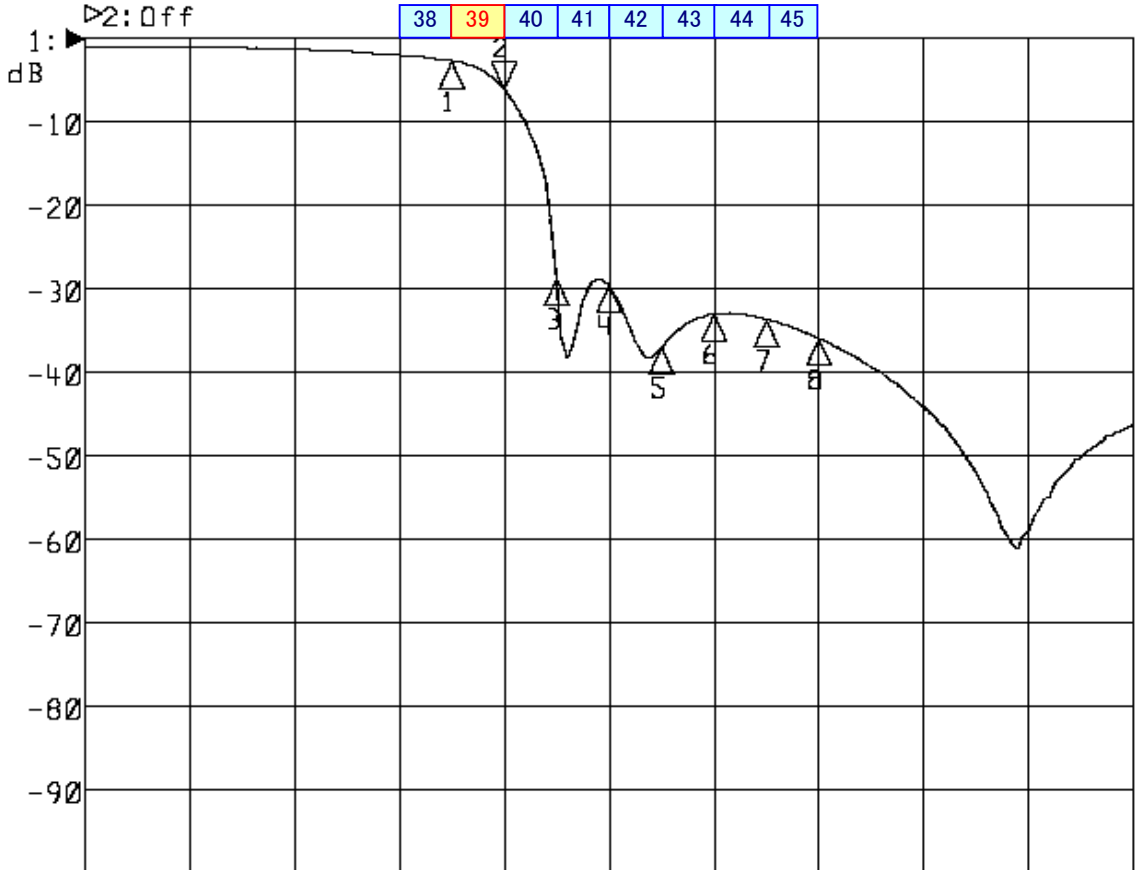

<波形データ>

品番: **LPTF-U39K**

▶1: Transmission /M Log Mag 10.0 dB/ Ref 0.00 dB
 ▶2: Off

Center 644.000 MHz

Span 120.000 MHz

1: Mkr (MHz)	dB	2: Mkr (MHz)	dB
1: 626.0000	-2.684		
2> 632.0000	-5.967		
3: 638.0000	-28.711		
4: 644.0000	-29.585		
5: 650.0000	-37.092		
6: 656.0000	-33.021		
7: 662.0000	-33.647		
8: 668.0000	-35.912		

<広帯域データ>

※量産製品の特徴は製品毎に若干のバラツキが御座います。
 ※2連結です。
 (連結順序によっても若干変動します)

御参考

Saito Saito Com Co., Ltd.