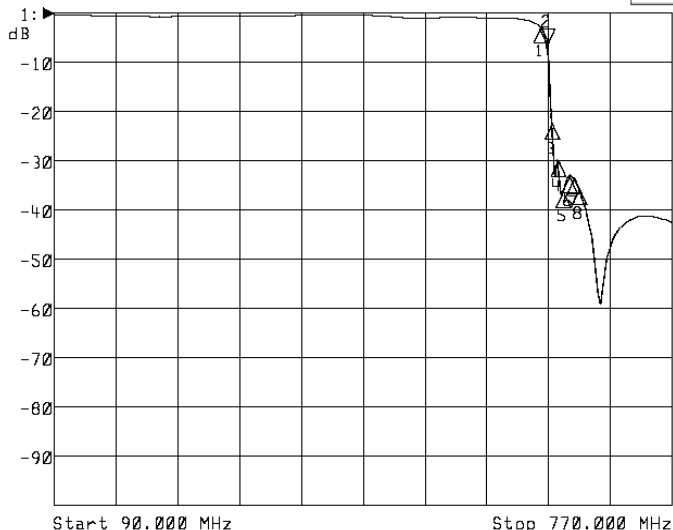

<広帯域データ>

※量産製品の特徴は製品毎に若干のバラツキが御座います。
※2連結です。
(連結順序によっても若干変動します)

御参考

Saito Saito Com Co., Ltd.