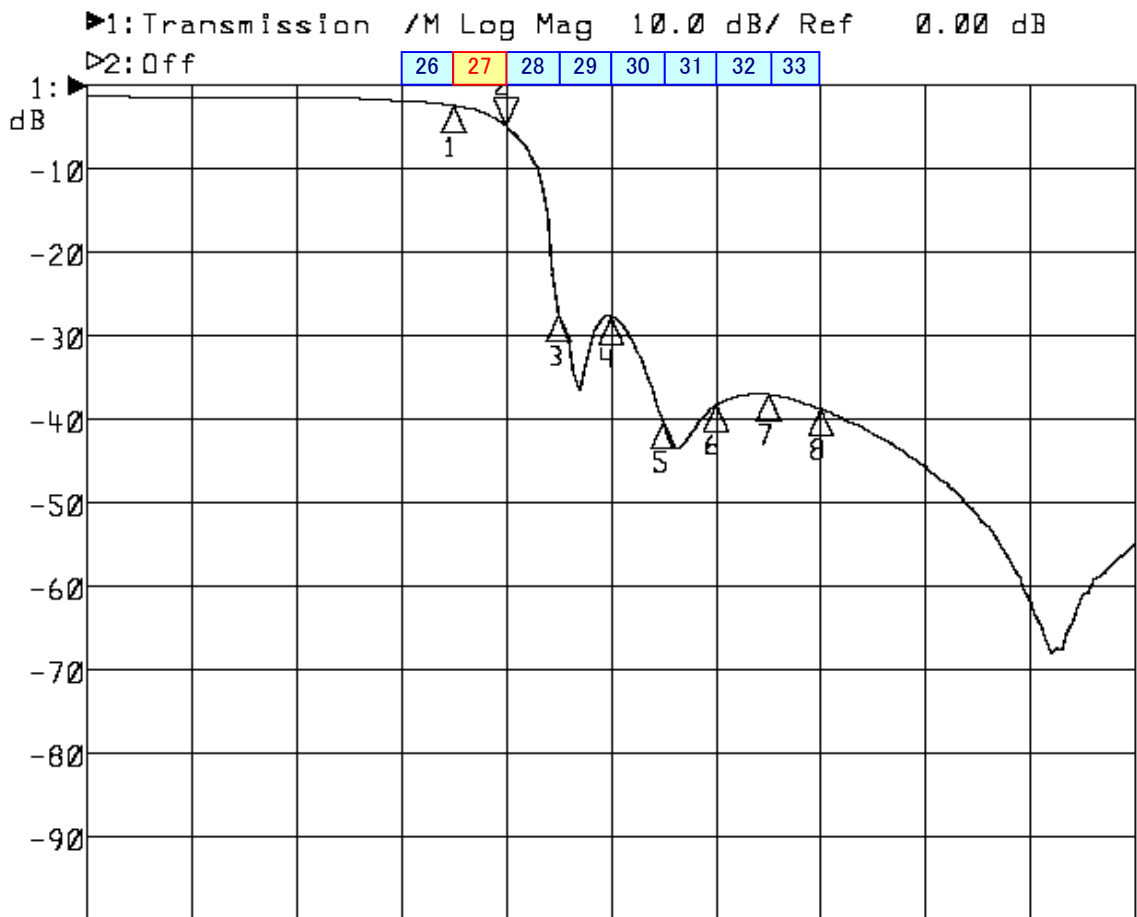

<波形データ>

品番: **LPTF-U27K**

Center 572.000 MHz

Span 120.000 MHz

1: Mkr (MHz)	dB	2: Mkr (MHz)	dB
1: 554.0000	-2.404		
2> 560.0000	-4.797		
3: 566.0000	-27.413		
4: 572.0000	-27.627		
5: 578.0000	-40.357		
6: 584.0000	-38.271		
7: 590.0000	-37.058		
8: 596.0000	-38.768		

<広帯域データ>

※量産製品の特性は製品毎に若干のバラツキが御座います。
 ※2連結です。
 (連結順序によっても若干変動します)

御参考
 Saito Saito Com Co., Ltd.