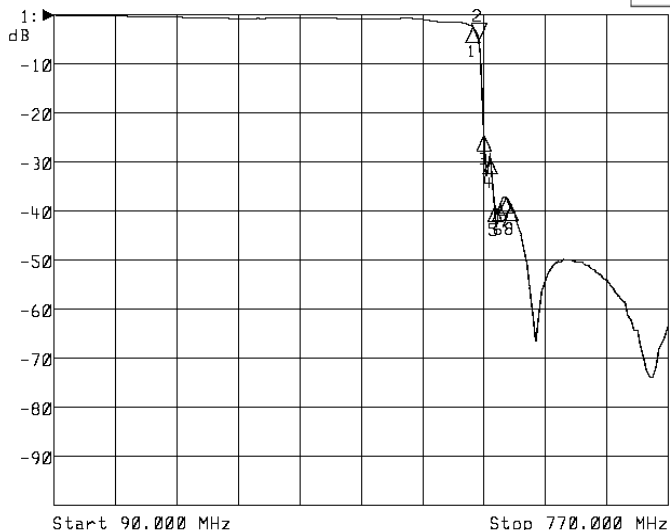

<波形データ>

品番: **LPTF-U27K**

Center 572.000 MHz

Span 120.000 MHz

1: Mkr (MHz)	dB	2: Mkr (MHz)	dB
1: 554.0000	-2.404		
2> 560.0000	-4.797		
3: 566.0000	-27.413		
4: 572.0000	-27.627		
5: 578.0000	-40.357		
6: 584.0000	-38.271		
7: 590.0000	-37.058		
8: 596.0000	-38.768		

<広帯域データ>

※量産製品の特性は製品毎に若干のバラツキが御座います。
 ※2連結です。
 (連結順序によっても若干変動します)

御参考
 Saito Saito Com Co., Ltd.