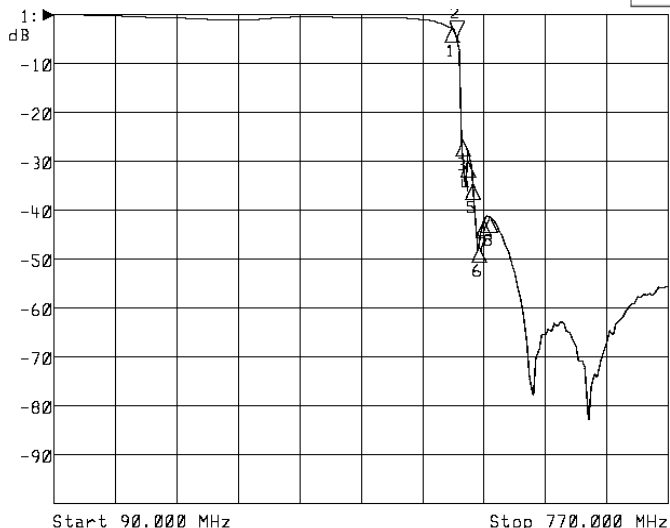

<波形データ>

品番: **LPTF-U23K**

Center 548.000 MHz

Span 120.000 MHz

1: Mkr (MHz)	dB	2: Mkr (MHz)	dB
1: 530.0000	-2.551		
2> 536.0000	-4.319		
3: 542.0000	-28.664		
4: 548.0000	-27.785		
5: 554.0000	-34.517		
6: 560.0000	-48.809		
7: 566.0000	-41.974		
8: 572.0000	-41.237		

<広帯域データ>

Start 90.000 MHz

Stop 770.000 MHz

※量産製品の特徴は製品毎に若干のバラツキが御座います。
 ※2連結です。
 (連結順序によっても若干変動します)

御参考
 Saito Saito Com Co., Ltd.