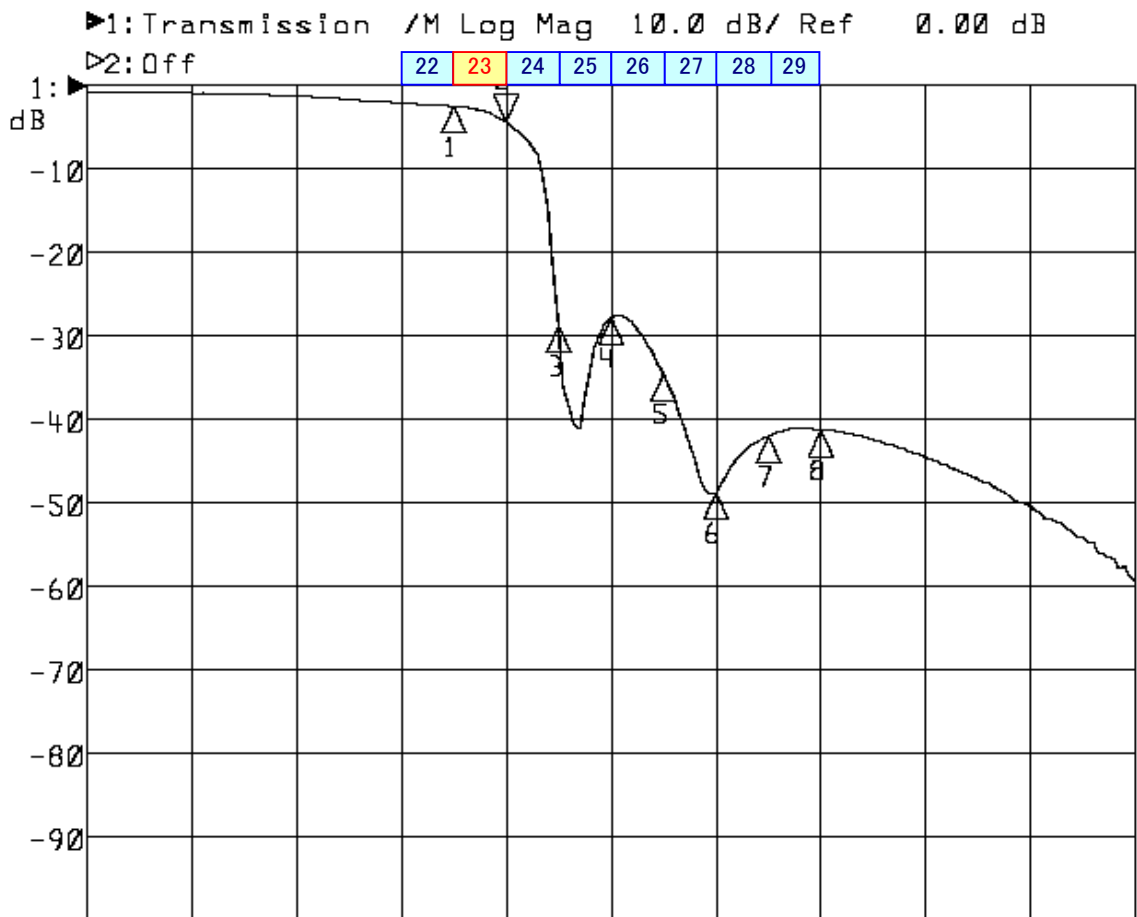

<波形データ>

品番: **LPTF-U23K**

Center 548.000 MHz

Span 120.000 MHz

1: Mkr (MHz)	dB	2: Mkr (MHz)	dB
1: 530.0000	-2.551		
2> 536.0000	-4.319		
3: 542.0000	-28.664		
4: 548.0000	-27.785		
5: 554.0000	-34.517		
6: 560.0000	-48.809		
7: 566.0000	-41.974		
8: 572.0000	-41.237		

<広帯域データ>

Start 90.000 MHz

Stop 770.000 MHz

※量産製品の特徴は製品毎に若干のバラツキが御座います。
 ※2連結です。
 (連結順序によっても若干変動します)

御参考
 Saito Saito Com Co., Ltd.