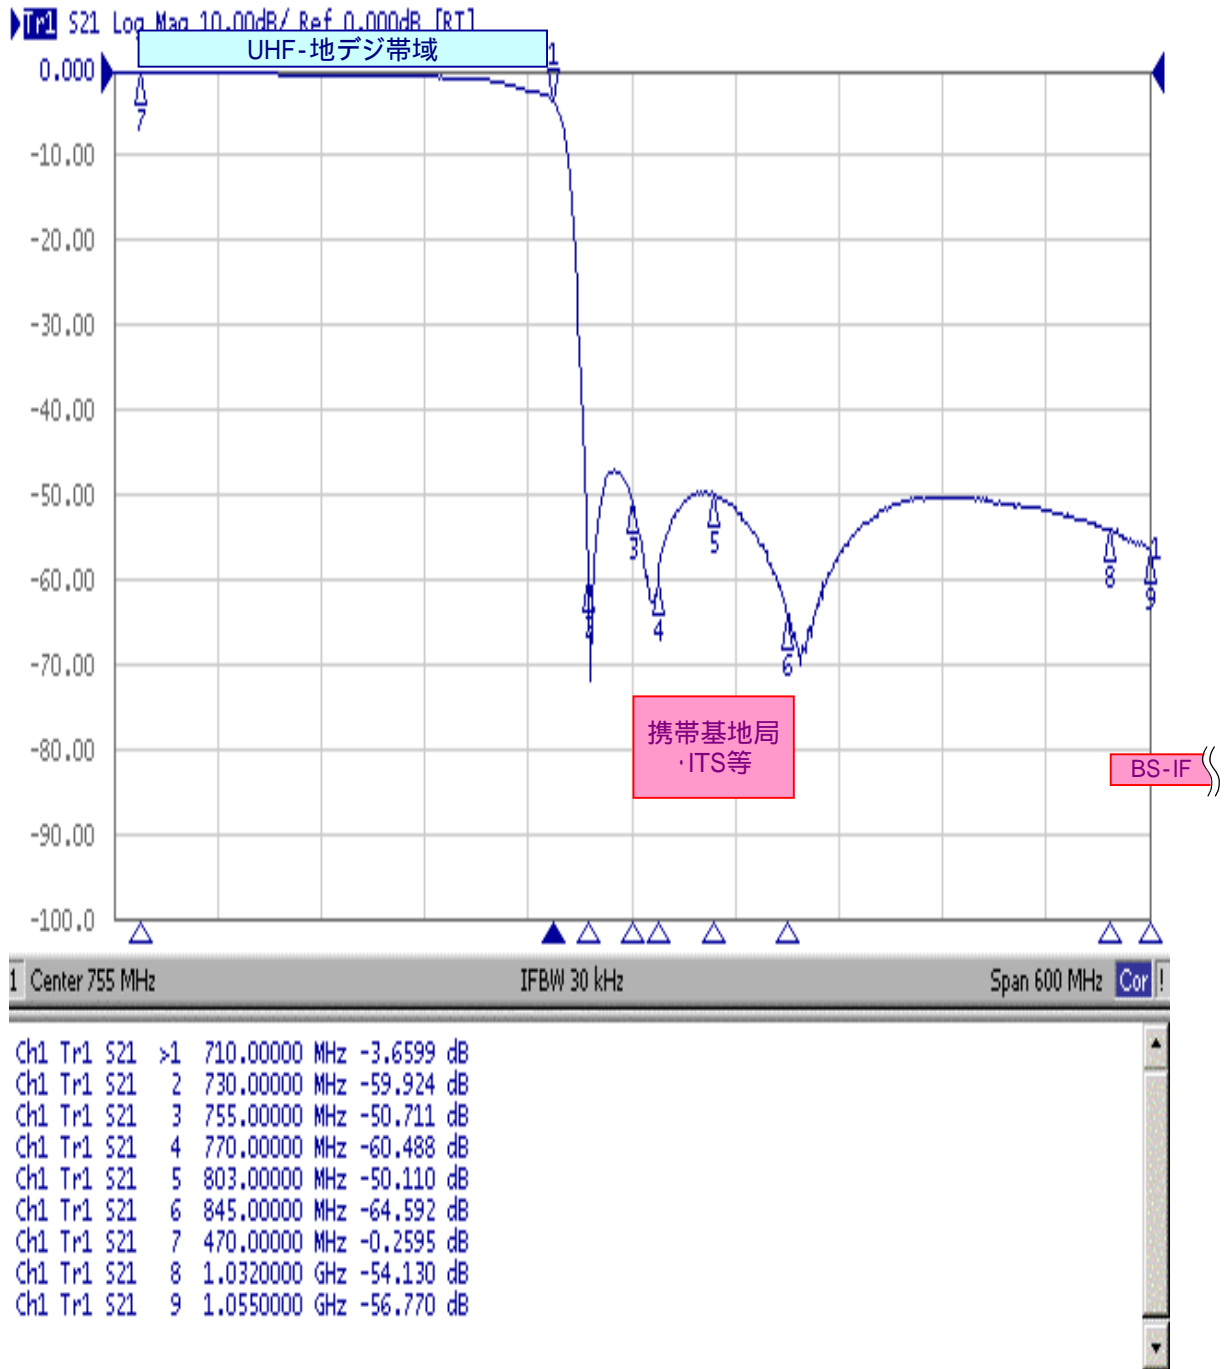

< 波形データ >

品番 : LPF - 710K

< 広帯域データ >

製品の特性は製品毎に若干のバラツキが御座います。

外観参考イメージ

専用防水キャップを付属します。

御参考特性データ
Saito Comware Co., Ltd.