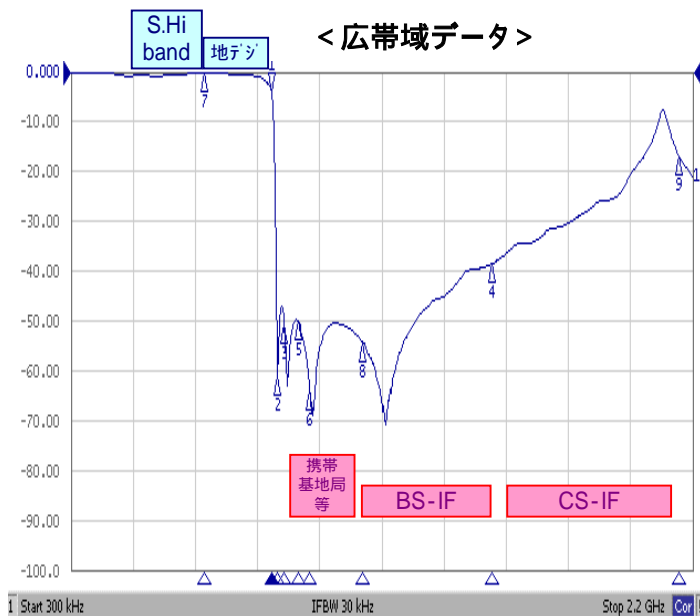

< 波形データ >

品番 : LPF - 710K

< 広帯域データ >

製品の特性は製品毎に若干のバラツキが御座います。

外観参考イメージ

専用防水キャップを付属します。

御参考特性データ
Saito Comware Co., Ltd.