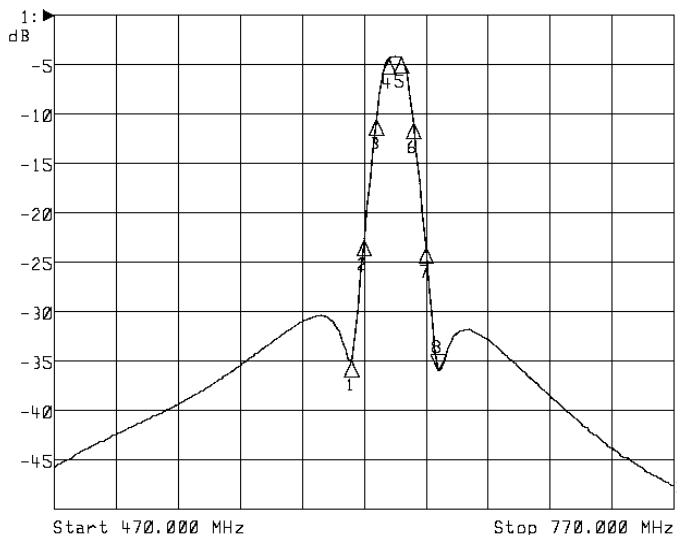

<波形データ>

品番: **BPF-U40K**

▶1: Transmission /M Log Mag 5.0 dB/ Ref 0.00 dB  
 ▶2: Off

Center 632.000 MHz

Span 120.000 MHz

1: Mkr (MHz)	dB	2: Mkr (MHz)	dB
1:	614.0000	-34.955	
2:	620.0000	-22.705	
3:	626.0000	-10.415	
4:	632.0000	-4.308	
5:	638.0000	-4.254	
6:	644.0000	-10.848	
7:	650.0000	-23.486	
8>	656.0000	-36.038	

<広帯域データ>

Start 470.000 MHz

Stop 770.000 MHz

※量産製品の特性は製品毎に若干のバラツキが御座います。

外観参考イメージ

※専用防水キャップを付属します。

**御参考**

**Saito** Saito Com Co., Ltd.