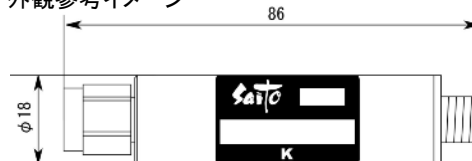

<広帯域データ>

Start 470.000 MHz

Stop 770.000 MHz

※量産製品の特性は製品毎に若干のバラツキが御座います。

外観参考イメージ

※専用防水キャップを付属します。

**御参考**

**Saito** Saito Com Co., Ltd.