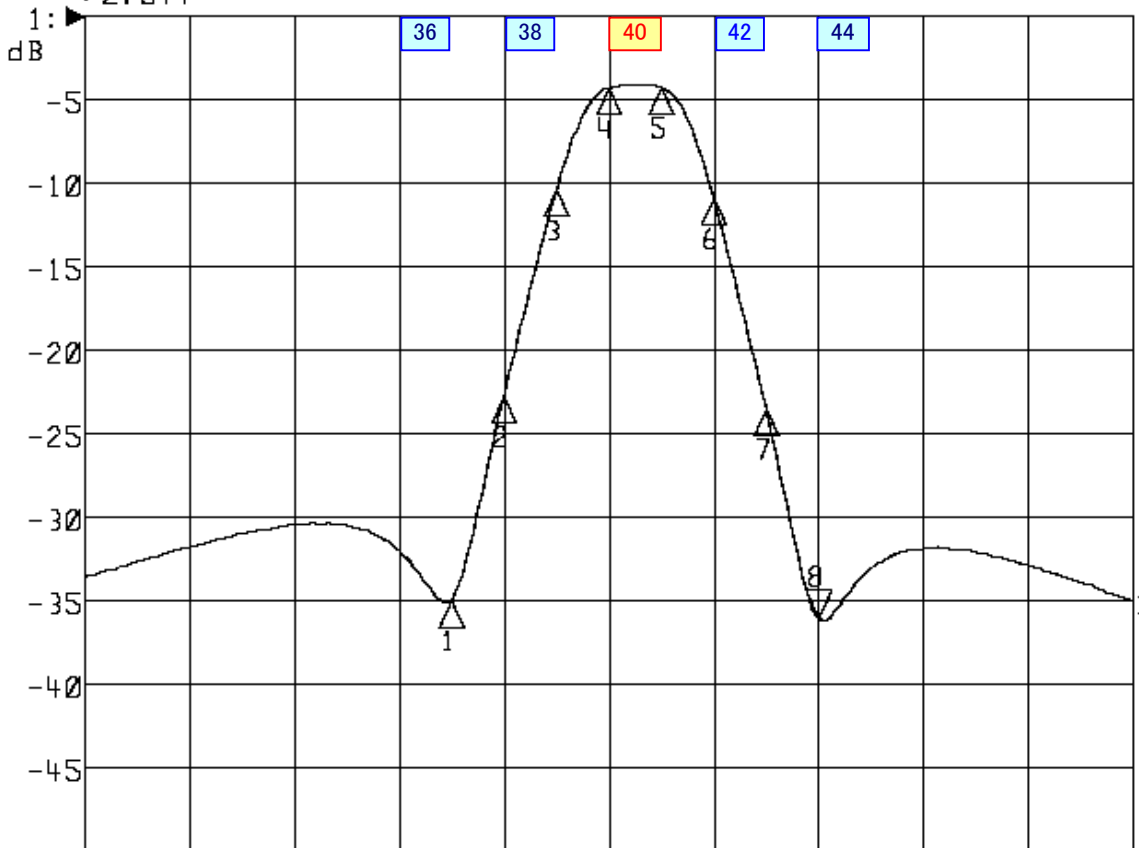

<波形データ>

品番: **BPF-U40K**

▶1: Transmission /M Log Mag 5.0 dB/ Ref 0.00 dB  
 ▶2: Off

Center 632.000 MHz

Span 120.000 MHz

1: Mkr (MHz)	dB	2: Mkr (MHz)	dB
1:	614.0000	-34.955	
2:	620.0000	-22.705	
3:	626.0000	-10.415	
4:	632.0000	-4.308	
5:	638.0000	-4.254	
6:	644.0000	-10.848	
7:	650.0000	-23.486	
8>	656.0000	-36.038	

<広帯域データ>

Start 470.000 MHz

Stop 770.000 MHz

※量産製品の特性は製品毎に若干のバラツキが御座います。

外観参考イメージ

※専用防水キャップを付属します。

**御参考**

**Saito** Saito Com Co., Ltd.