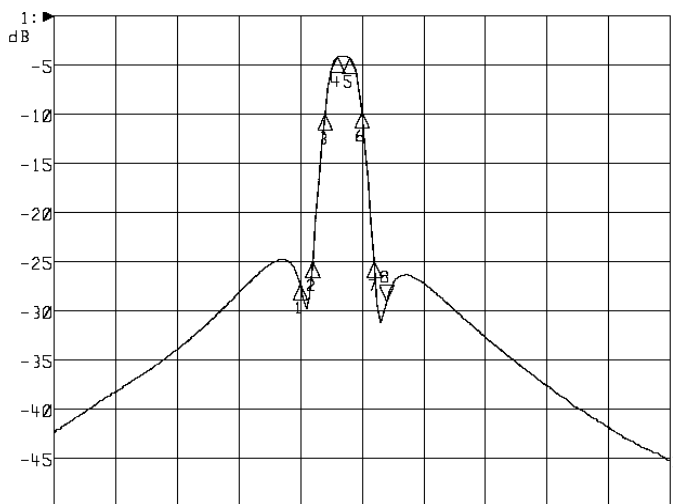

<波形データ>

品番: **BPF-U36K**

▶1: Transmission /M Log Mag 5.0 dB/ Ref 0.00 dB  
 ▷2: Off

Center 608.000 MHz

Span 120.000 MHz

1: Mkr (MHz)	dB	2: Mkr (MHz)	dB
1: 590.0000	-27.318		
2: 596.0000	-24.851		
3: 602.0000	-9.843		
4: 608.0000	-4.076		
5: 614.0000	-4.162		
6: 620.0000	-9.764		
7: 626.0000	-25.248		
8: 632.0000	-28.943		

<広帯域データ>

Start 470.000 MHz

Stop 770.000 MHz

※量産製品の特性は製品毎に若干のバラツキが御座います。

※専用防水キャップを付属します。

**御参考**

**Saito** Saito Com Co., Ltd.