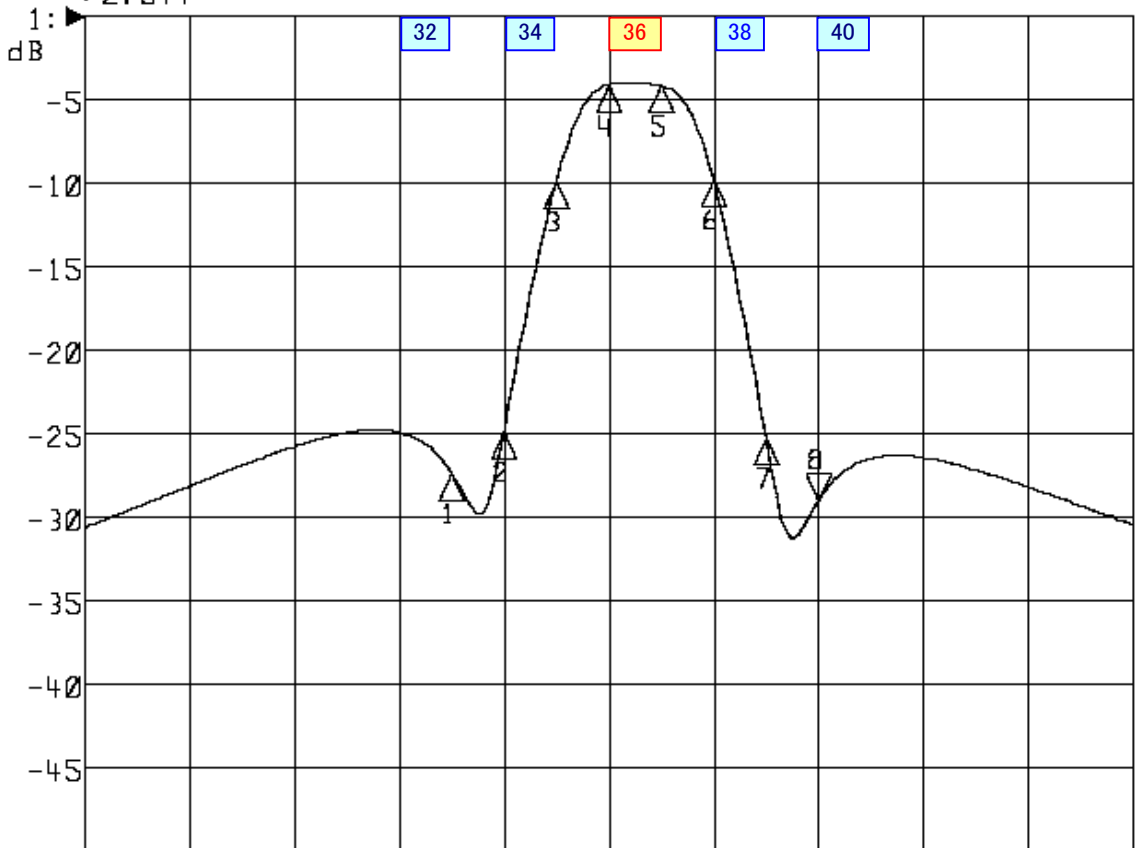

<波形データ>

品番: **BPF-U36K**

▶1: Transmission /M Log Mag 5.0 dB/ Ref 0.00 dB  
 ▷2: Off

Center 608.000 MHz

Span 120.000 MHz

1: Mkr (MHz)	dB	2: Mkr (MHz)	dB
1: 590.0000	-27.318		
2: 596.0000	-24.851		
3: 602.0000	-9.843		
4: 608.0000	-4.076		
5: 614.0000	-4.162		
6: 620.0000	-9.764		
7: 626.0000	-25.248		
8: 632.0000	-28.943		

<広帯域データ>

Start 470.000 MHz

Stop 770.000 MHz

※量産製品の特性は製品毎に若干のバラツキが御座います。

※専用防水キャップを付属します。

**御参考**

**Saito** Saito Com Co., Ltd.