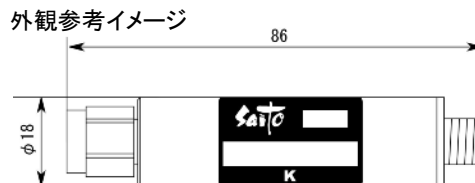

<波形データ>

品番: **BPF-U36K**

▶1: Transmission /M Log Mag 5.0 dB/ Ref 0.00 dB  
 ▷2: Off

Center 608.000 MHz

Span 120.000 MHz

1: Mkr (MHz)	dB	2: Mkr (MHz)	dB
1: 590.0000	-27.318		
2: 596.0000	-24.851		
3: 602.0000	-9.843		
4: 608.0000	-4.076		
5: 614.0000	-4.162		
6: 620.0000	-9.764		
7: 626.0000	-25.248		
8: 632.0000	-28.943		

<広帯域データ>

Start 470.000 MHz

Stop 770.000 MHz

※量産製品の特性は製品毎に若干のバラツキが御座います。

※専用防水キャップを付属します。

**御参考**

**Saito** Saito Com Co., Ltd.