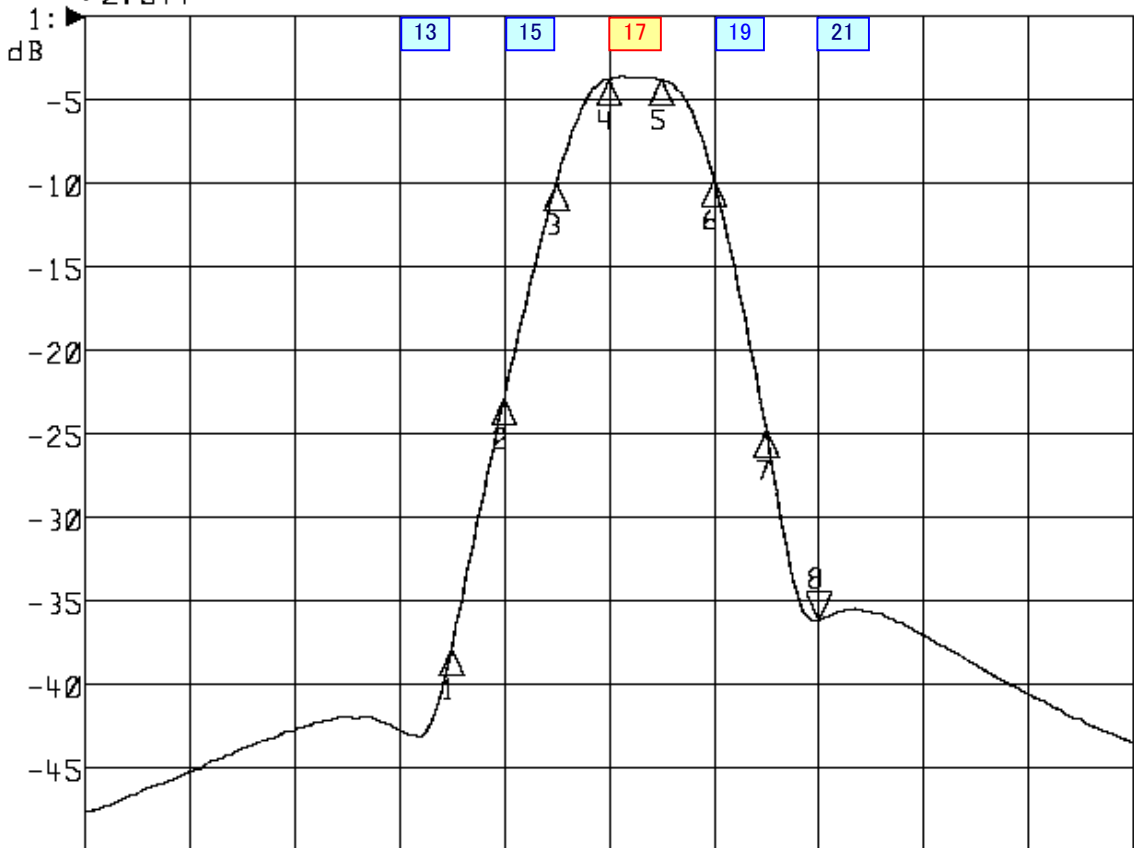

<波形データ>

品番: **BPF-U17K**

▶1: Transmission /M Log Mag 5.0 dB/ Ref 0.00 dB  
 ▶2: Off

Center 494.000 MHz

Span 120.000 MHz

1: Mkr (MHz)	dB	2: Mkr (MHz)	dB
1:	476.0000	-37.872	
2:	482.0000	-22.876	
3:	488.0000	-9.943	
4:	494.0000	-3.745	
5:	500.0000	-3.794	
6:	506.0000	-9.692	
7:	512.0000	-24.728	
8:	518.0000	-36.163	

<広帯域データ>

Start 470.000 MHz

Stop 770.000 MHz

※量産製品の特性は製品毎に若干のバラツキが御座います。

外観参考イメージ

※専用防水キャップを付属します。

**御参考**

**Saito** Saito Com Co., Ltd.