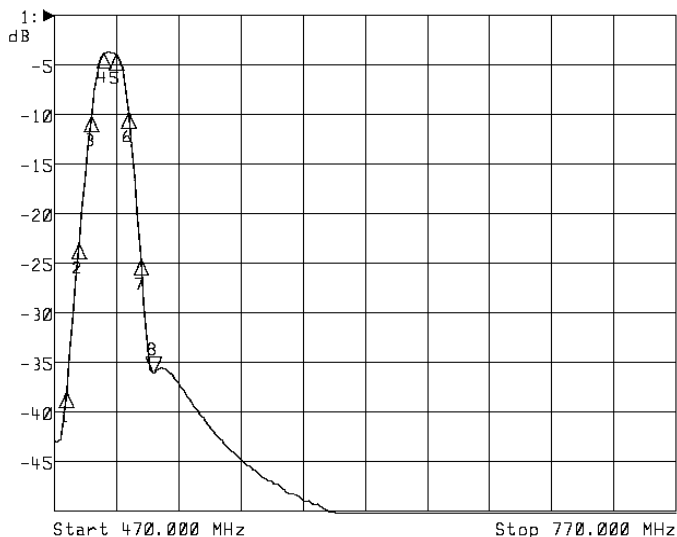

<波形データ>

品番: **BPF-U17K**

▶1: Transmission /M Log Mag 5.0 dB/ Ref 0.00 dB  
 ▶2: Off

Center 494.000 MHz

Span 120.000 MHz

1: Mkr (MHz)	dB	2: Mkr (MHz)	dB
1:	476.0000	-37.872	
2:	482.0000	-22.876	
3:	488.0000	-9.943	
4:	494.0000	-3.745	
5:	500.0000	-3.794	
6:	506.0000	-9.692	
7:	512.0000	-24.728	
8:	518.0000	-36.163	

<広帯域データ>

Start 470.000 MHz

Stop 770.000 MHz

※量産製品の特性は製品毎に若干のバラツキが御座います。

外観参考イメージ

※専用防水キャップを付属します。

**御参考**

**Saito** Saito Com Co., Ltd.