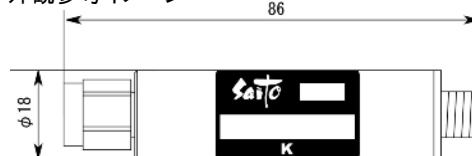

<広帯域データ>

Start 470.000 MHz

Stop 770.000 MHz

※量産製品の特性は製品毎に若干のバラツキが御座います。

外観参考イメージ

※専用防水キャップを付属します。

**御参考**

**Saito** Saito Com Co., Ltd.