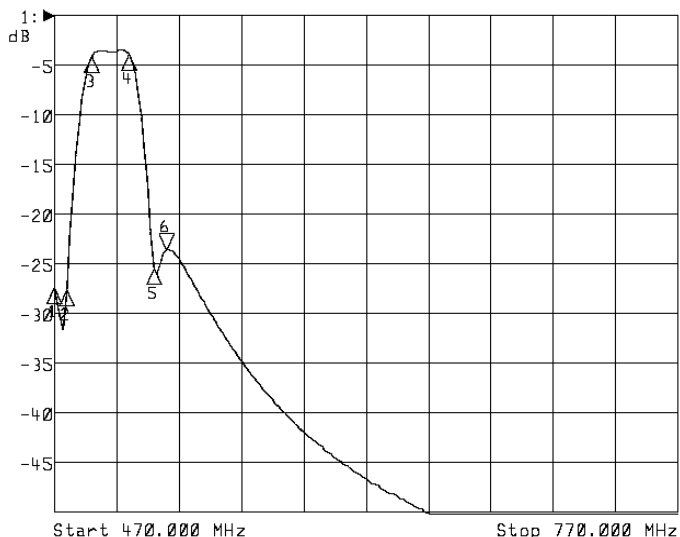

<波形データ>

品番: **BPF-(U16-U18)K**

▶1: Transmission /M Log Mag 5.0 dB/ Ref 0.00 dB
 ▶2: Off

Center 494.000 MHz

Span 120.000 MHz

1: Mkr (MHz)	dB	2: Mkr (MHz)	dB
1: 470.0000	-27.376		
2: 476.0000	-27.346		
3: 488.0000	-4.058		
4: 506.0000	-3.758		
5: 518.0000	-25.608		
6: 524.0000	-23.545		

<広帯域データ>

Start 470.000 MHz

Stop 770.000 MHz

※量産製品の特性は製品毎に若干のバラツキが御座います。

※専用防水キャップを付属します。

御参考

Saito Saito Com Co., Ltd.

2009/6/4