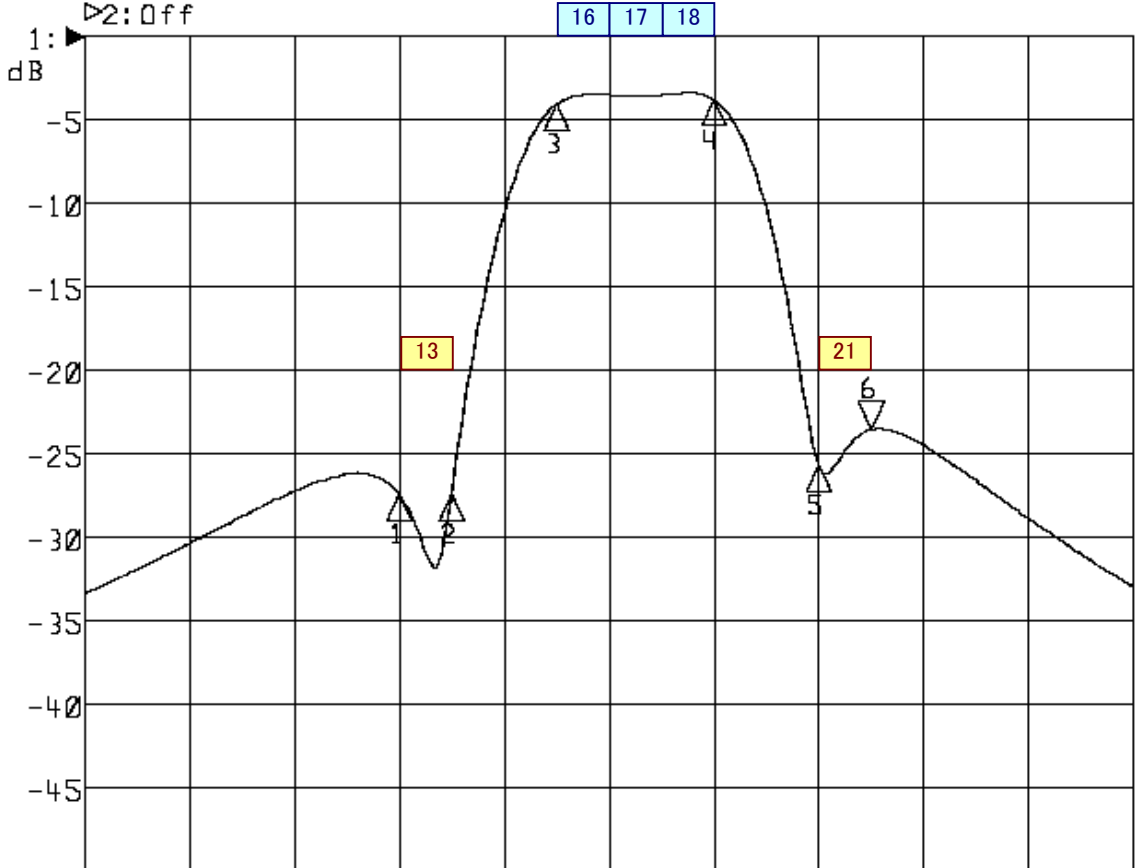

<波形データ>

品番: **BPF-(U16-U18)K**

▶1: Transmission /M Log Mag 5.0 dB/ Ref 0.00 dB
 ▶2: Off

Center 494.000 MHz

Span 120.000 MHz

1: Mkr (MHz)	dB	2: Mkr (MHz)	dB
1: 470.0000	-27.376		
2: 476.0000	-27.346		
3: 488.0000	-4.058		
4: 506.0000	-3.758		
5: 518.0000	-25.608		
6: 524.0000	-23.545		

<広帯域データ>

Start 470.000 MHz

Stop 770.000 MHz

※量産製品の特性は製品毎に若干のバラツキが御座います。

※専用防水キャップを付属します。

御参考

Saito Saito Com Co., Ltd.

2009/6/4