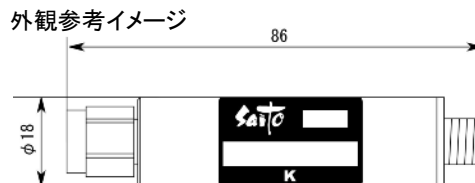

<波形データ>

品番: **BPF-(U16-U18)K**

▶1: Transmission /M Log Mag 5.0 dB/ Ref 0.00 dB
 ▶2: Off

Center 494.000 MHz

Span 120.000 MHz

1: Mkr (MHz)	dB	2: Mkr (MHz)	dB
1: 470.0000	-27.376		
2: 476.0000	-27.346		
3: 488.0000	-4.058		
4: 506.0000	-3.758		
5: 518.0000	-25.608		
6: 524.0000	-23.545		

<広帯域データ>

Start 470.000 MHz

Stop 770.000 MHz

※量産製品の特性は製品毎に若干のバラツキが御座います。

※専用防水キャップを付属します。

御参考

Saito Saito Com Co., Ltd.

2009/6/4