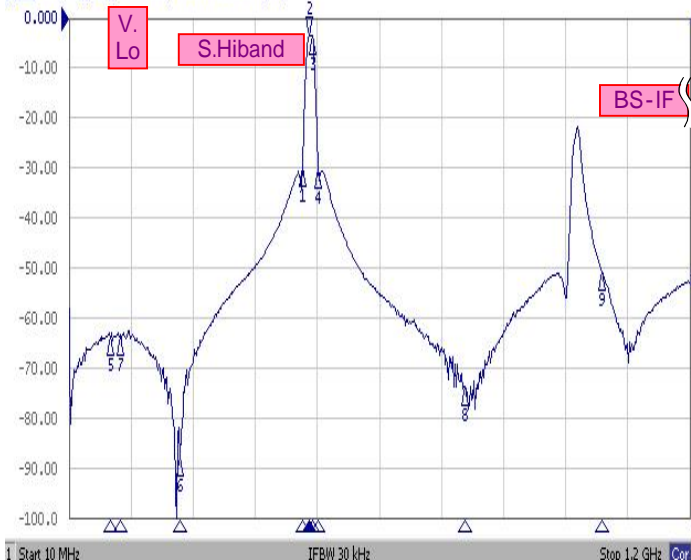

< 波形データ >

品番: BPF-U13K

Tr1 S21 Log Mag 5.000dB/ Ref 0.000dB [RT]

Ch1	Tr1	S21	1	458.00000 MHz	-30.301 dB
Ch1	Tr1	S21	2	470.00000 MHz	-3.3769 dB
Ch1	Tr1	S21	3	476.00000 MHz	-3.4665 dB
Ch1	Tr1	S21	4	488.00000 MHz	-30.100 dB
Ch1	Tr1	S21	5	416.00000 MHz	-40.500 dB
Ch1	Tr1	S21	>6	536.00000 MHz	-43.464 dB

< 広帯域データ >

S21 Log Mag 10.00dB/ Ref 0.000dB [RT]

製品の特性は製品毎に若干のバラツキが御座います。

外観参考イメージ

専用防水キャップを付属します。

御参考特性データ

Saito Comware Co., Ltd.

2015/6/9