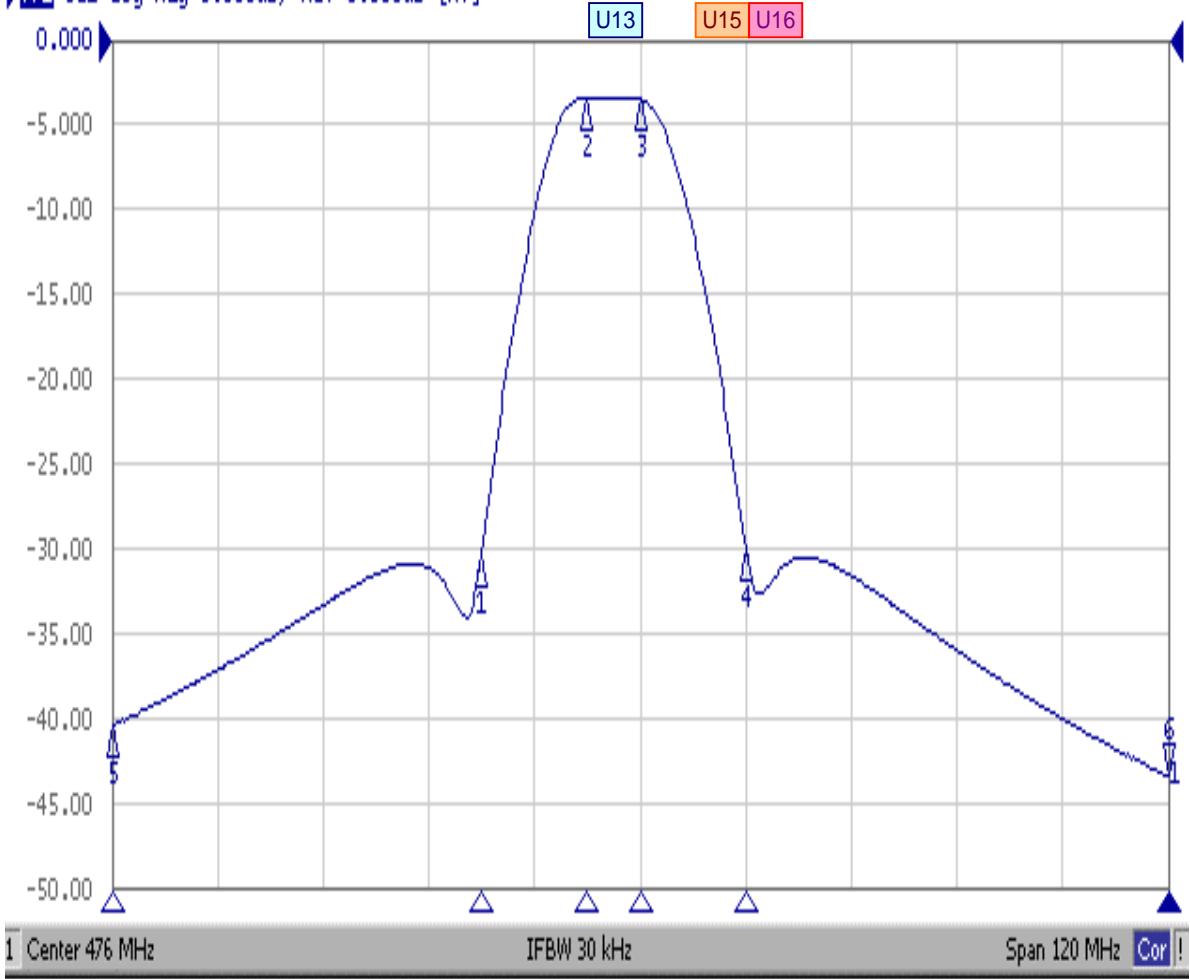

< 波形データ >

品番: BPF-U13K

Tr1 S21 Log Mag 5.000dB/ Ref 0.000dB [RT]

Ch1	Tr1	S21	1	458.00000 MHz	-30.301 dB
Ch1	Tr1	S21	2	470.00000 MHz	-3.3769 dB
Ch1	Tr1	S21	3	476.00000 MHz	-3.4665 dB
Ch1	Tr1	S21	4	488.00000 MHz	-30.100 dB
Ch1	Tr1	S21	5	416.00000 MHz	-40.500 dB
Ch1	Tr1	S21	>6	536.00000 MHz	-43.464 dB

< 広帯域データ >

S21 Log Mag 10.00dB/ Ref 0.000dB [RT]

製品の特性は製品毎に若干のバラツキが御座います。

外観参考イメージ

専用防水キャップを付属します。

御参考特性データ

Saito Comware Co., Ltd.

2015/6/9