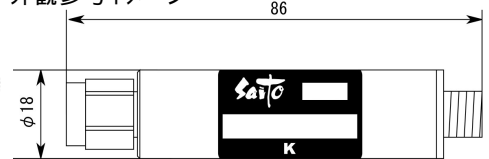

< 波形データ >

品番: BPF-U13K

Tr1 S21 Log Mag 5.000dB/ Ref 0.000dB [RT]

Ch1	Tr1	S21	1	458.00000 MHz	-30.301 dB
Ch1	Tr1	S21	2	470.00000 MHz	-3.3769 dB
Ch1	Tr1	S21	3	476.00000 MHz	-3.4665 dB
Ch1	Tr1	S21	4	488.00000 MHz	-30.100 dB
Ch1	Tr1	S21	5	416.00000 MHz	-40.500 dB
Ch1	Tr1	S21	>6	536.00000 MHz	-43.464 dB

< 広帯域データ >

S21 Log Mag 10.00dB/ Ref 0.000dB [RT]

製品の特性は製品毎に若干のバラツキが御座います。

外観参考イメージ

専用防水キャップを付属します。

御参考特性データ

Saito Comware Co., Ltd.

2015/6/9