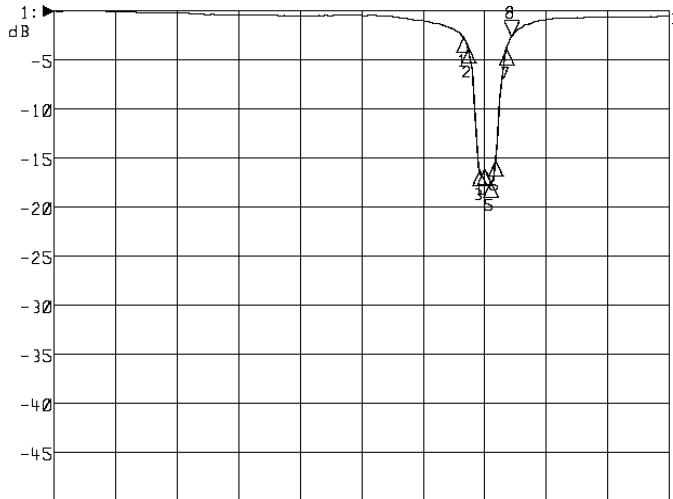

<波形データ>

品番: BEF-(U25-U33)ATK

Center 566.000 MHz

Span 120.000 MHz

1: Mkr (MHz)	dB	2: Mkr (MHz)	dB
1: 542.0000	-2.552		
2: 548.0000	-3.661		
3: 560.0000	-17.000		
4: 566.0000	-16.112		
5: 572.0000	-17.329		
6: 578.0000	-15.493		
7: 590.0000	-3.659		
8> 596.0000	-2.460		

<広帯域データ>

Start 90.000 MHz

Stop 770.000 MHz

※量産製品の特性は製品毎に若干のバラツキが御座います。

外観参考イメージ

※専用防水キャップを付属します。

御参考

Saito Saito Com Co., Ltd.