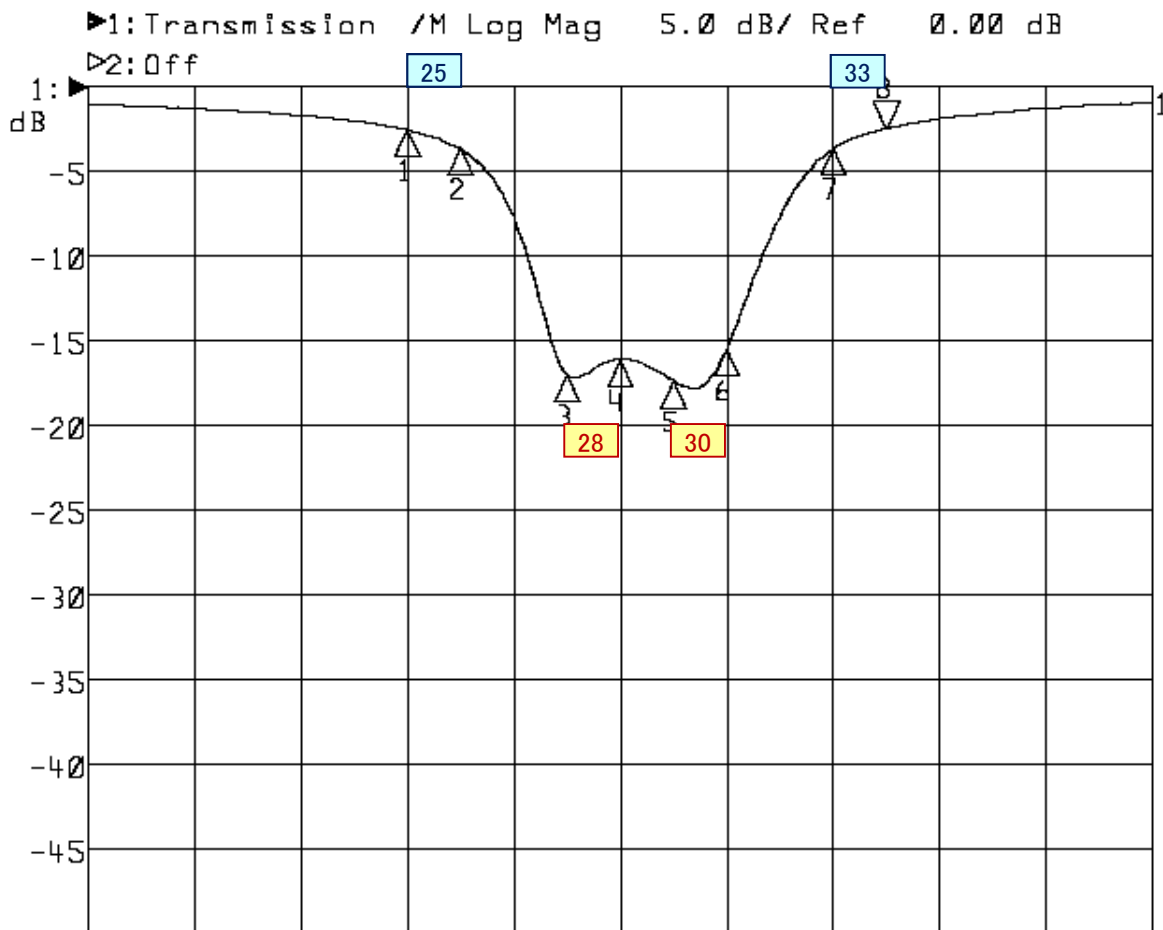

<波形データ>

品番: BEF-(U25-U33)ATK

Center 566.000 MHz

Span 120.000 MHz

1: Mkr (MHz)	dB	2: Mkr (MHz)	dB
1: 542.0000	-2.552		
2: 548.0000	-3.661		
3: 560.0000	-17.000		
4: 566.0000	-16.112		
5: 572.0000	-17.329		
6: 578.0000	-15.493		
7: 590.0000	-3.659		
8> 596.0000	-2.460		

<広帯域データ>

Start 90.000 MHz

Stop 770.000 MHz

※量産製品の特性は製品毎に若干のバラツキが御座います。

外観参考イメージ

※専用防水キャップを付属します。

御参考

Saito Saito Com Co., Ltd.