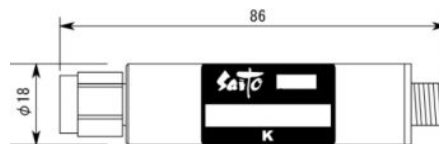

<広帯域データ>

Start 90.000 MHz

Stop 770.000 MHz

※量産製品の特性は製品毎に若干のバラツキが御座います。

外観参考イメージ

※専用防水キャップを付属します。

御参考

Saito Saito Com Co., Ltd.