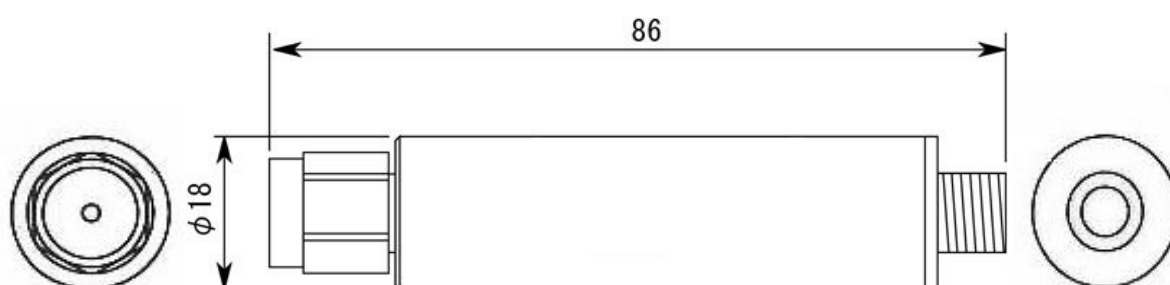

外観寸法参考資料

コネクター筐体(シリンダー)

86mm × Φ 18

通称:K型

オーリング搭載の防水構造となっておりますが、屋外取り付け時には付属の専用防水キャップ等での防水処理をお薦めします。

※図面を実測しないでください。

サイトウ共聴特殊機器株式会社