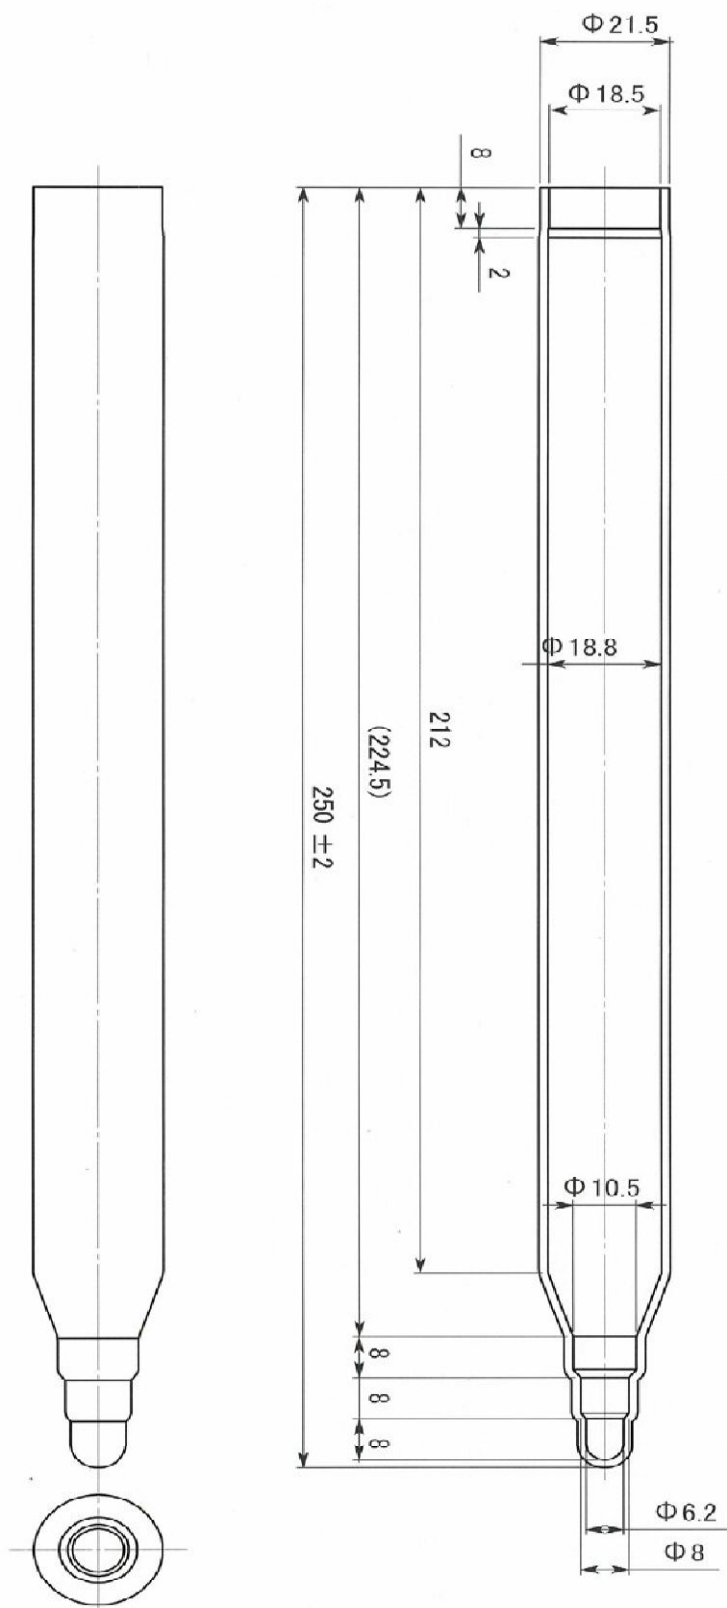

外觀寸法参考資料

ロング防水キャップ (付属品)	250mm × Φ21.5	UMIX-CAP-L
-----------------	---------------	------------

※図面を実測しないでください。

サイトウ共聴特殊機器株式会社