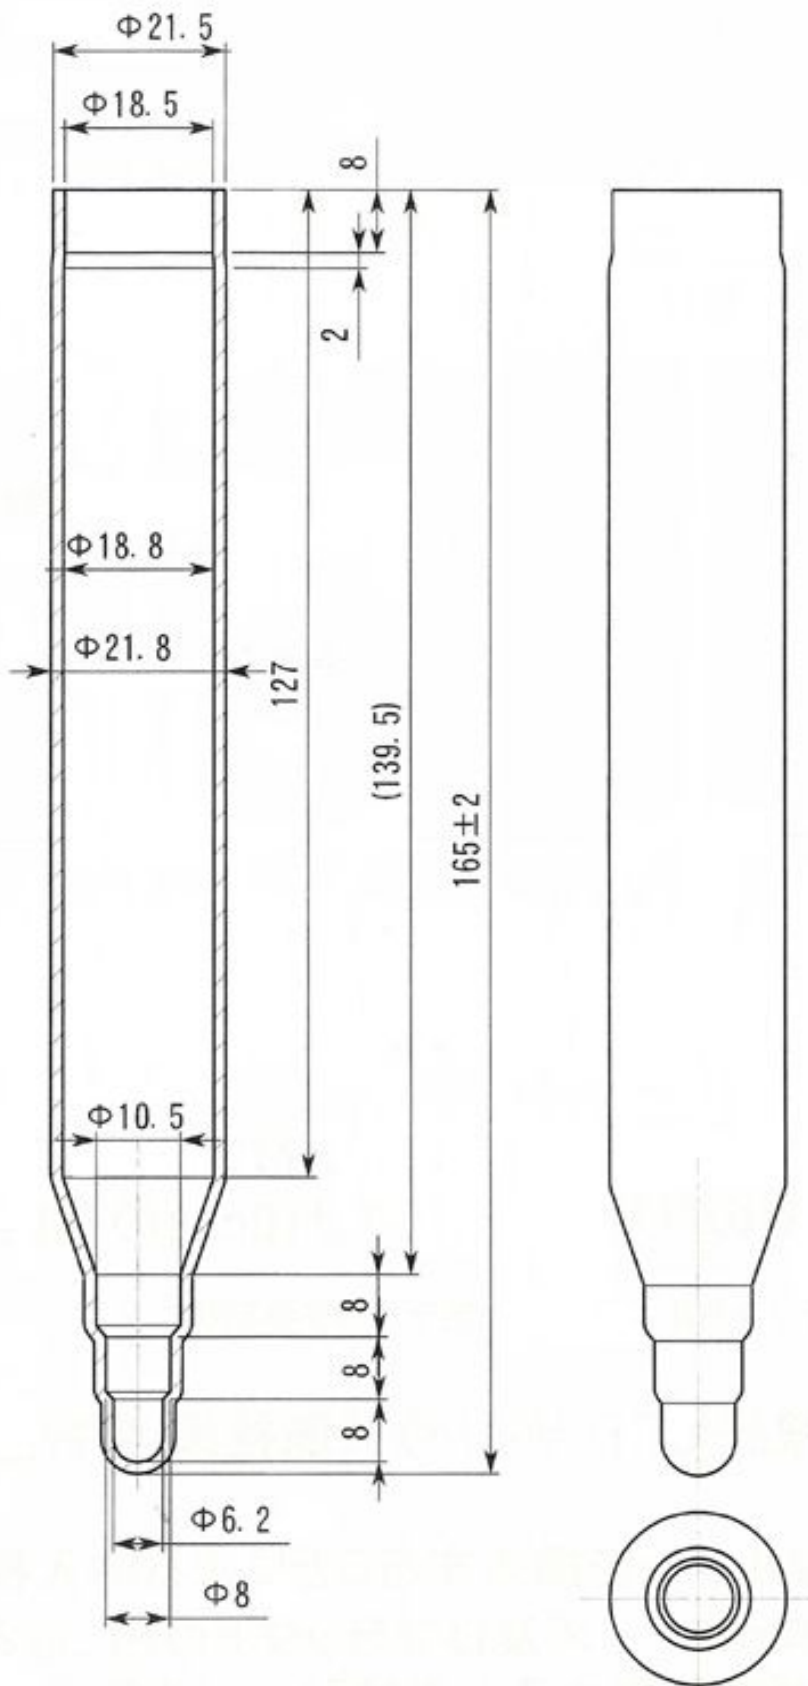

外観寸法参考資料

防水キャップ (付属品)	165mm × Φ21.5	UMIX-CAP
--------------	---------------	----------

※図面を実測しないでください。

サイトウ共聴特殊機器株式会社