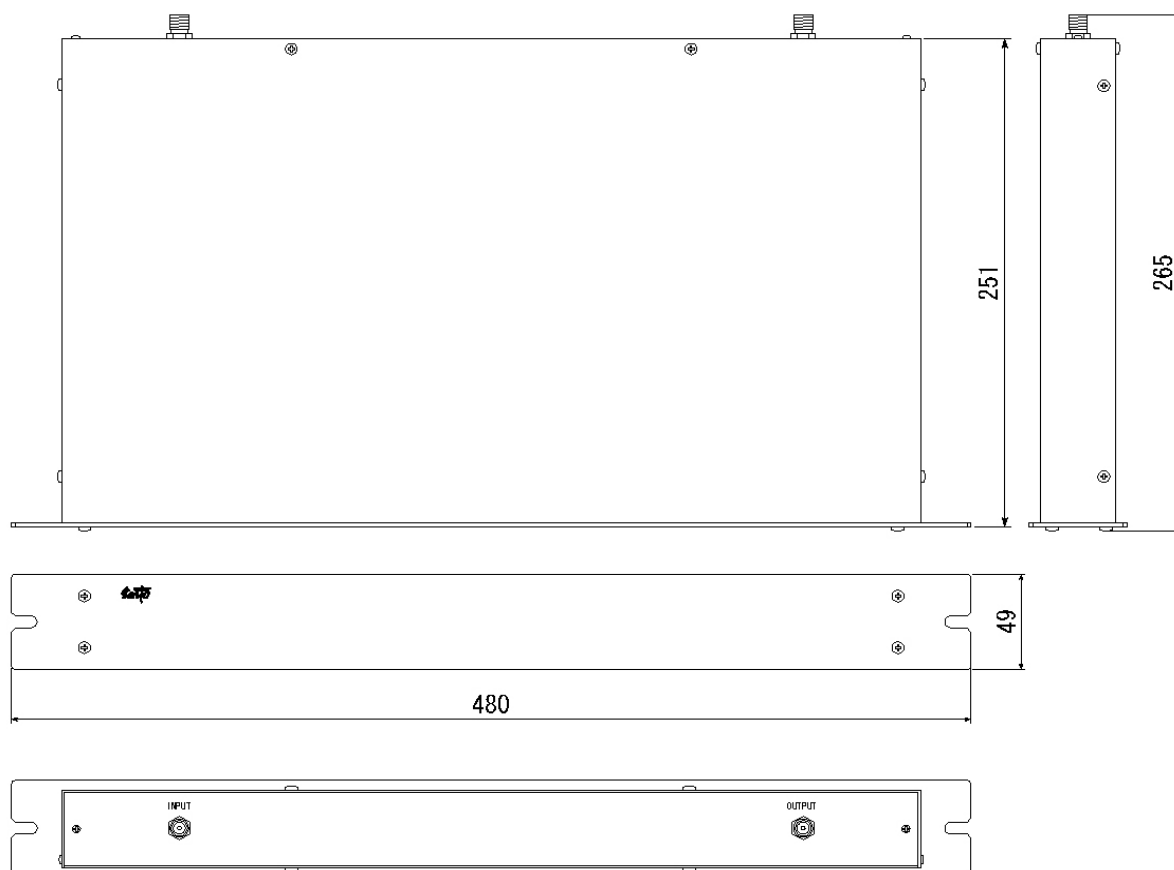

外観寸法参考資料

JIS規格 ラックマウント型(1H)

W480 × H49 × D265mm

通称:5J型

フロントパネル塗装色: 日本塗装工業T2570B半ツヤ/マンセルNo.5Y7/1(近似値)

※製品内容によりコネクターなど一部を変更する場合があります。
※図面を実測しないでください。

サイトコムウェア株式会社