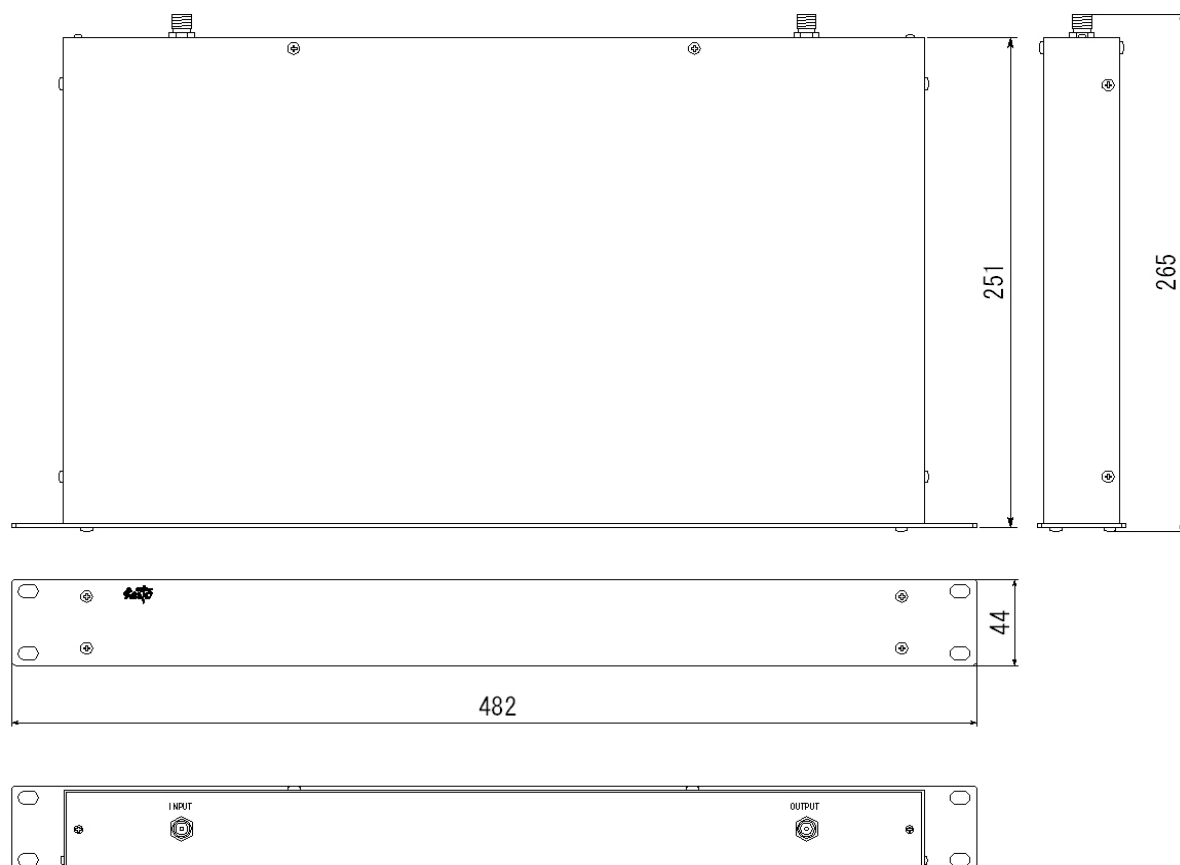

外観寸法参考資料

EIA規格 ラックマウント型(1U)

W482 × H44 × D265mm

通称:5E型

フロントパネル塗装色:日本塗装工業T2570B半ツヤ/マンセルNo.5Y7/1(近似値)

※製品内容によりコネクターなど一部を変更する場合があります。
※図面を実測しないでください。

サイトコムウェア株式会社