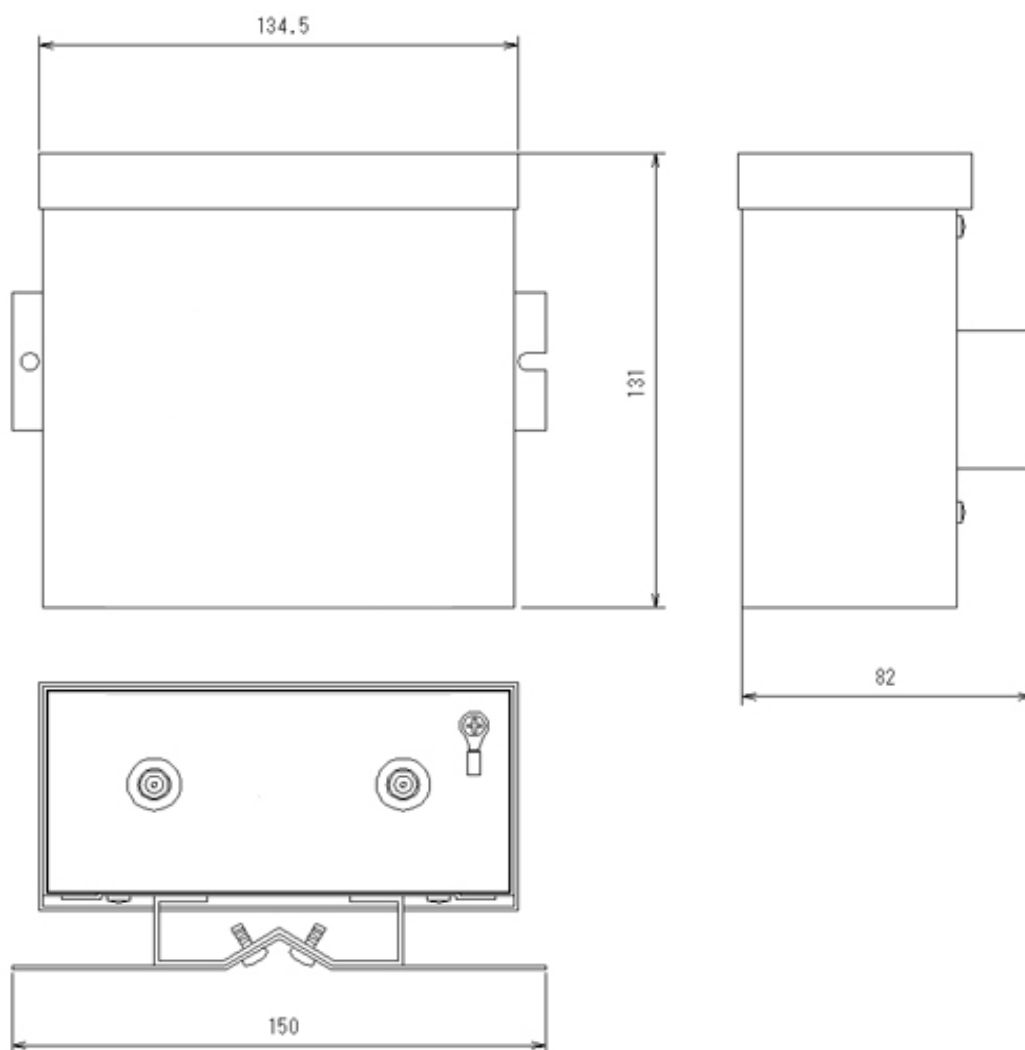

外観寸法参考資料

板金筐体

W150 × H131 × D82mm

通称:3A型

屋内仕様。(屋外での使用は製品保証対象外)

※製品内容によりコネクターなど一部を変更する場合があります。
※図面を実測しないでください。

サイトコムウェア株式会社