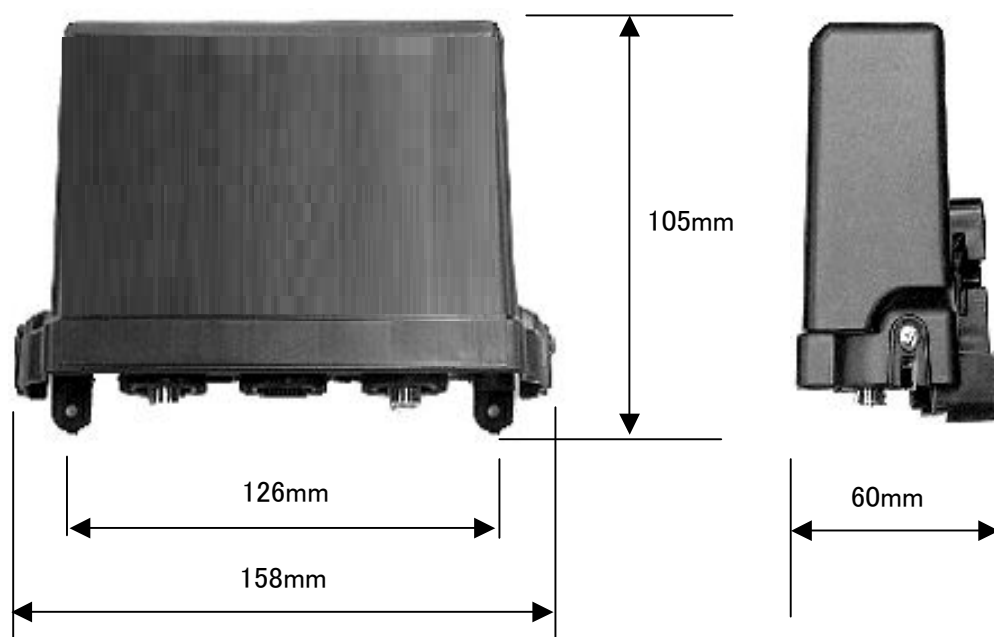

外観寸法参考資料

プラスチック樹脂筐体	W158 × H105 × D60mm	通称: 2A/2B 型
------------	---------------------	-------------

プラスチック樹脂筐体となり屋内外用です。(内部は金属ケースでシールド)
各種フィルターケースとして使用します。

※製品内容によりコネクタなど一部を変更する場合があります。
※図面を実測しないでください。

サイトウ共聴特殊機器株式会社