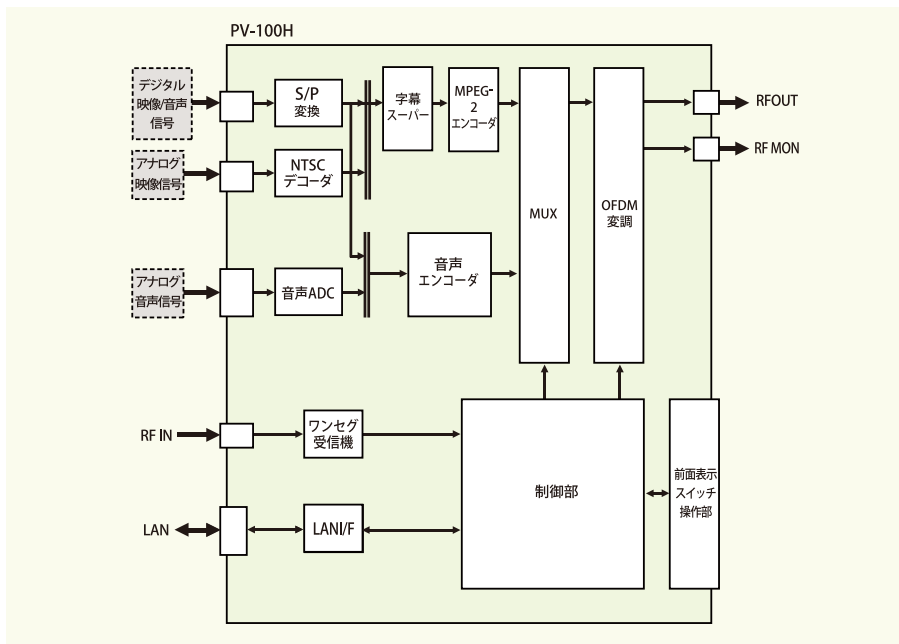

仕様一覧

映像・音声仕様

映像

アナログ映像 (VIDEO IN)	
入力信号内容	NTSCコンポジット
入力コネクタ	RCA
符号化方式	MPEG-2 MP@ML, 4:2:0
映像フォーマット	480i 720 (H) × 480 (V)
TSレート	3~12Mbps
デジタル映像 (SDI IN)	
入力信号内容	HD-SDI (SMPTE292M準拠) / SD-SDI (SMPTE259M準拠)
入力コネクタ	BNC/75Ω
符号化方式	MPEG-2 MP@HL, MP@H14L, MP@ML, 4:2:0
映像フォーマット	1080i (HD-SDI) 1920 (H) × 1080 (V) (MPEG-2 TS/放送 TS) 1440 (H) × 1080 (V) (放送 TS) 480i (SD-SDI) 720 (H) × 480 (V)
TSレート	13~20Mbps

その他の仕様

RF出力 (OUT, MON)	
出力チャンネル	1ch~62ch, CATV含む (90MHz~770MHz)
出力レベル	95dBμV~110dBμV
出力コネクタ	F型ジャック/75Ω
RF入力	
入力信号内容	UHF入力 (ワンセグ)
受信チャンネル	13ch~62ch (470~770MHz)
入力コネクタ	F型ジャック/75Ω
OFDM変調部	
伝送モード	mode3
キャリア変調方式	64QAM
カードインターバル比	1/8
畳込み符号	3/4
時間インターリーブ	2

音声

SDI エンベッド入力	
入力信号内容	SDIに重畳されたエンベッド 音声2ch (SMPTE272M, SMPTE299M 準拠)
サンプリング周波数	入力映像 (HD/SD-SDI) に同期した48kHz
入力コネクタ	入力映像 (HD/SD-SDI) と同一
アナログ音声 (AUDIO IN)	
入力信号内容	アナログ 2ch
入力レベル	最大 2.2dBμ, 1.0Vrms
入力インピーダンス	不平衡 HiZ(54kΩ)
入力コネクタ	RCA L/R 各1端子
符号化方式	MPEG2 AAC LC-profile
符号化レート	192kbps
符号化チャンネル	2ch (STEREO)

時刻補正	
補正方法	ワンセグ放送, 外部NTPサーバ
イーサネットポート (LAN)	
通信インターフェース	100BASE-TX/1000BASE-T
通信方式	TCP/IP, UDP/IP
コネクタ	RJ-45型
電源および環境	
電源	AC100V±10%, 50/60Hz
使用環境	温度 0°C~40°C (性能保証範囲) -10°C~+50°C (動作保障温度) 湿度 30%~90%RH (結露無き事)
構造	1Uフルラック
寸法	H44×W430×D400(mm) 突起物含まず
重量	7kg以下
規格類	RoHS対応

ブロック図

お問い合わせは

開発工房 Total Solution

株式会社 中日電子

〒458-8525 名古屋市緑区鳴海町伝治山1番地
TEL: 052-891-8997(営業部) FAX: 052-891-6278
Email: info@kcd.co.jp URL: http://www.kcd.co.jp

社団法人日本CATV技術協会 会員
サイトウ共聴特殊機器株式会社

〒462-0011 名古屋市北区五反田町64番地
TEL 052-901-4151 (代) · FAX 052-901-7653
URL http://www.saito-com.co.jp/ E-mail info@saito-com.co.jp