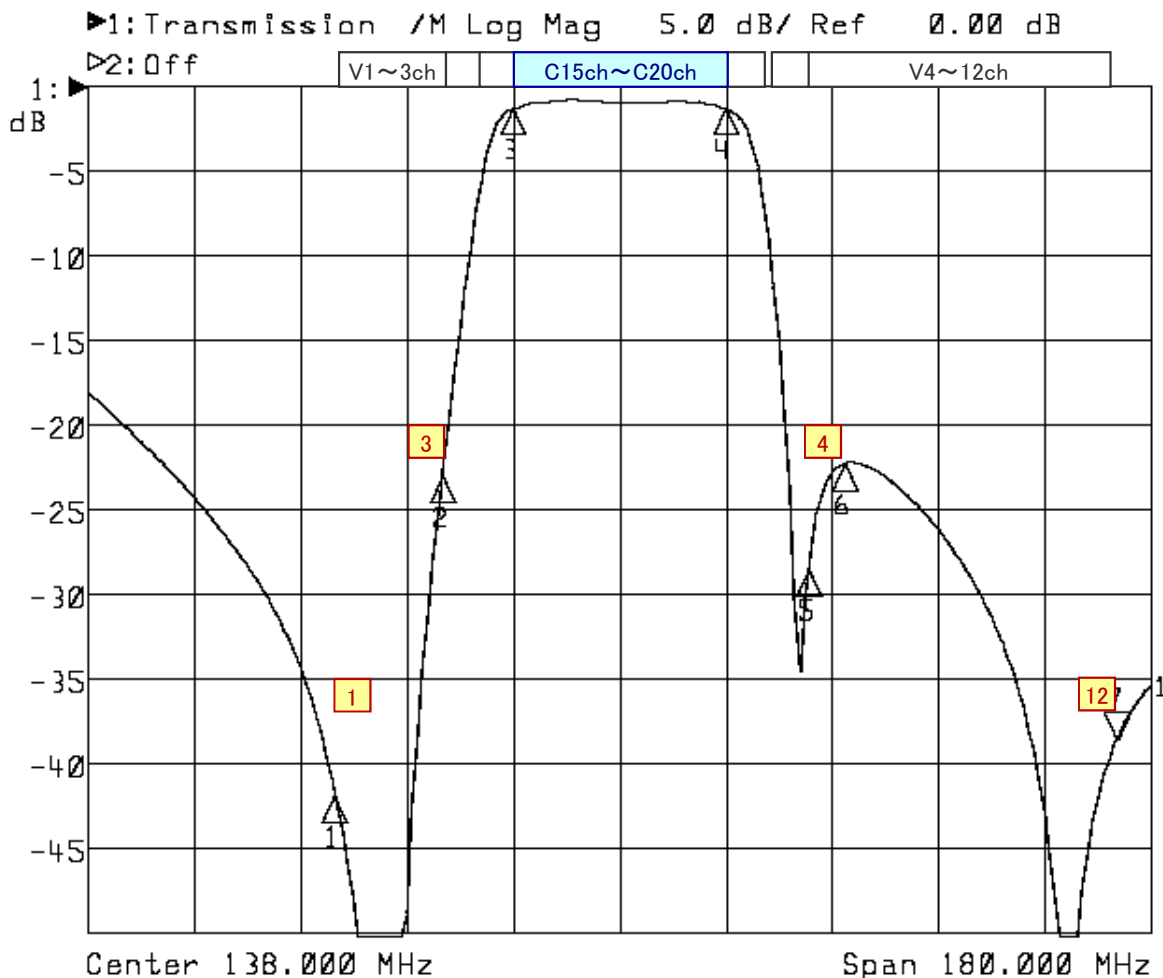

<波形データ>

品番: **WPF-(C15-C20)K**

1: Mkr (MHz)	dB	2: Mkr (MHz)
1: 90.0000	-41.865	
2: 108.0000	-23.045	
3: 120.0000	-1.308	
4: 156.0000	-1.308	
5: 170.0000	-28.529	
6: 176.0000	-22.282	
7: 222.0000	-38.622	