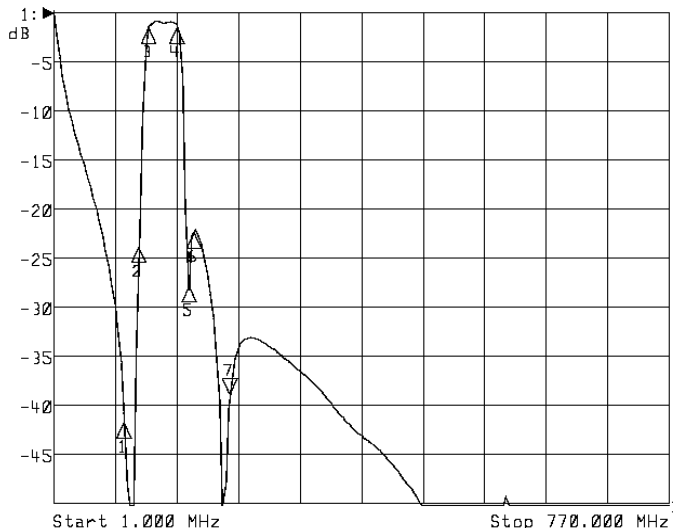

<広帯域データ>

※量産製品の特性は製品毎に若干のバラツキが御座います。