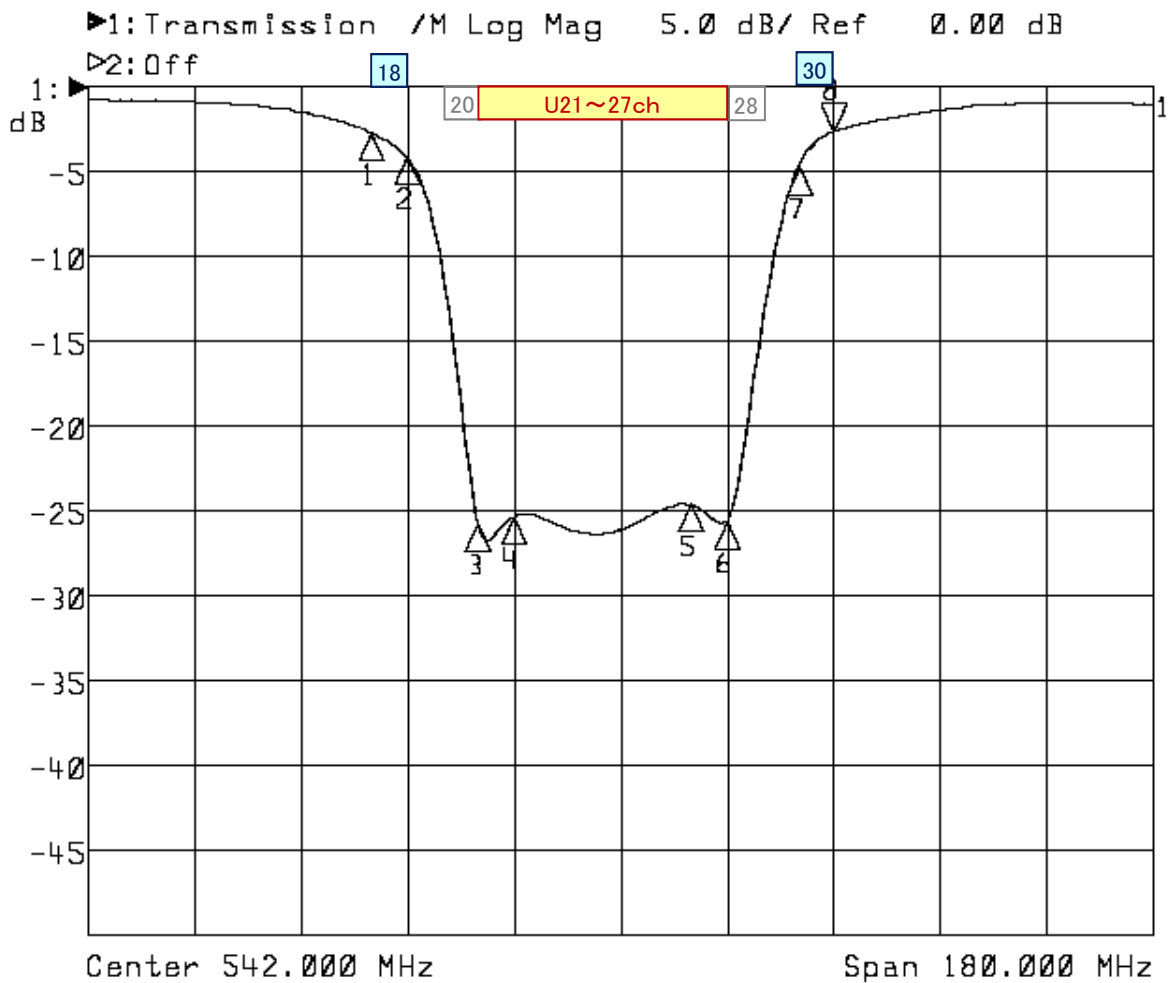

<波形データ>

品番: **WEF-(U18-U30)AT25K**

1: Mkr (MHz)	dB	2: Mkr (MHz)	dB
1: 500.0000	-2.728		
2: 506.0000	-4.165		
3: 518.0000	-25.704		
4: 524.0000	-25.354		
5: 554.0000	-24.680		
6: 560.0000	-25.573		
7: 572.0000	-4.732		
8> 578.0000	-2.626		

<広帯域データ>

※量産製品の特性は製品毎に若干のバラツキが御座います。

※専用防水キャップを付属します。

御参考特性データ
Saito Comware Co., Ltd.