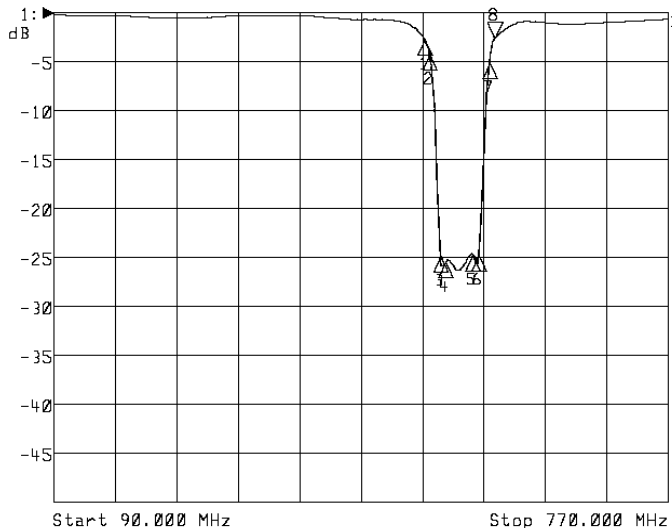

<広帯域データ>

※量産製品の特性は製品毎に若干のバラツキが御座います。