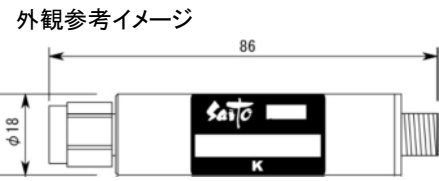

※専用防水キャップを付属します。

御参考特性データ
Saito Comware Co., Ltd.