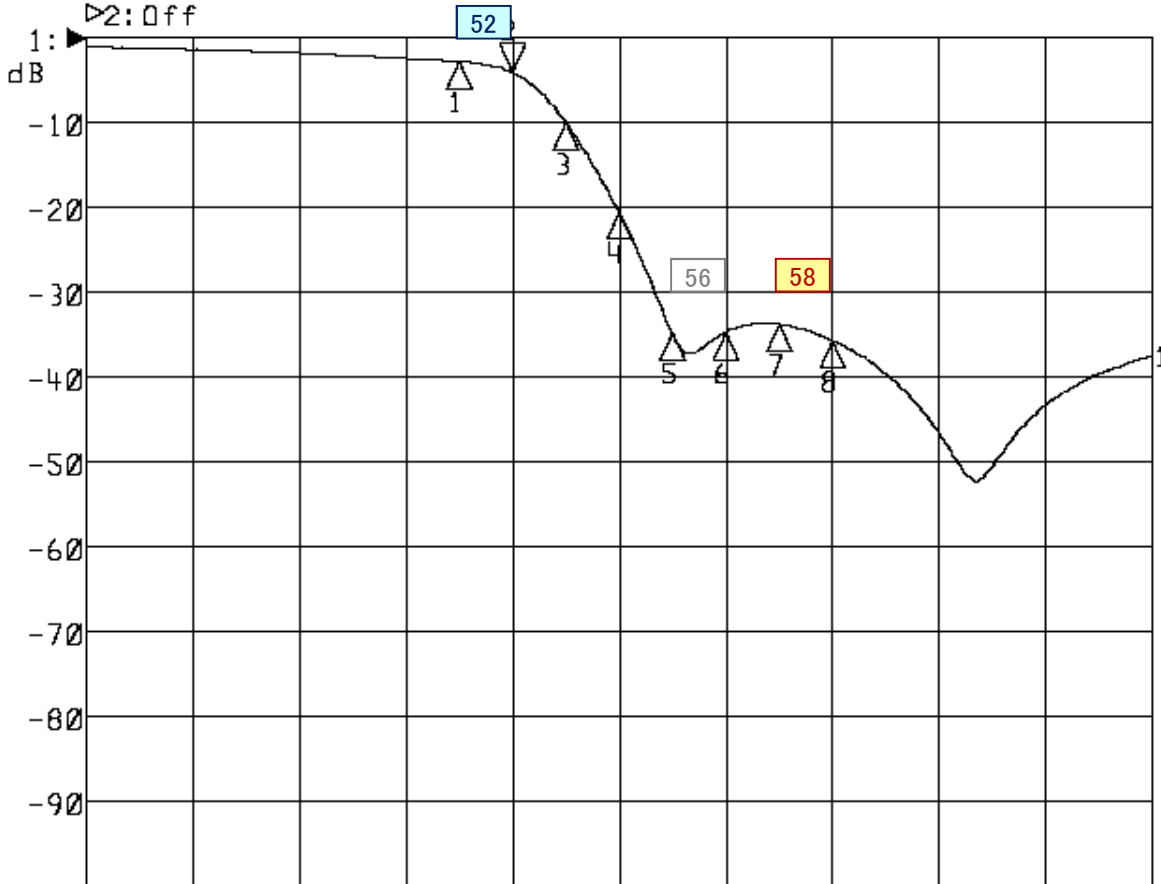

<波形データ>

品番: **LPF-U52K**

▶1: Transmission /M Log Mag 10.0 dB/ Ref 0.00 dB
 ▶2: Off

Center 722.000 MHz

Span 120.000 MHz

1: Mkr (MHz)	dB	2: Mkr (MHz)	dB
1: 704.0000	-2.850		
2> 710.0000	-4.087		
3: 716.0000	-9.921		
4: 722.0000	-20.472		
5: 728.0000	-34.845		
6: 734.0000	-34.689		
7: 740.0000	-33.709		
8: 746.0000	-35.626		

<広帯域データ>

※量産製品の特性は製品毎に若干のバラツキが御座います。

外観参考イメージ

※専用防水キャップを付属します。

御参考

Saito Saito Com Co., Ltd.