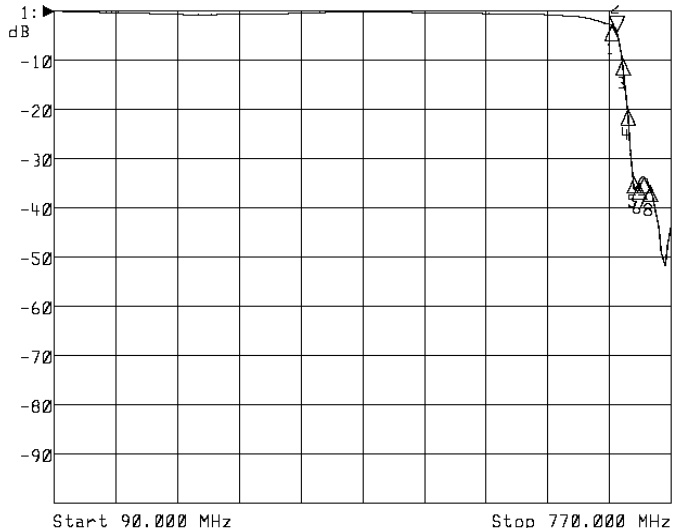

<広帯域データ>