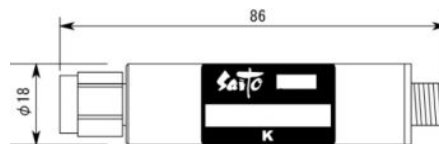

<波形データ>

品番: **LPF-U52K**

▶1: Transmission /M Log Mag 10.0 dB/ Ref 0.00 dB
 ▶2: Off

Center 722.000 MHz

Span 120.000 MHz

1: Mkr (MHz)	dB	2: Mkr (MHz)	dB
1: 704.0000	-2.850		
2> 710.0000	-4.087		
3: 716.0000	-9.921		
4: 722.0000	-20.472		
5: 728.0000	-34.845		
6: 734.0000	-34.689		
7: 740.0000	-33.709		
8: 746.0000	-35.626		

<広帯域データ>

※量産製品の特性は製品毎に若干のバラツキが御座います。

外観参考イメージ

※専用防水キャップを付属します。

御参考

Saito Saito Com Co., Ltd.