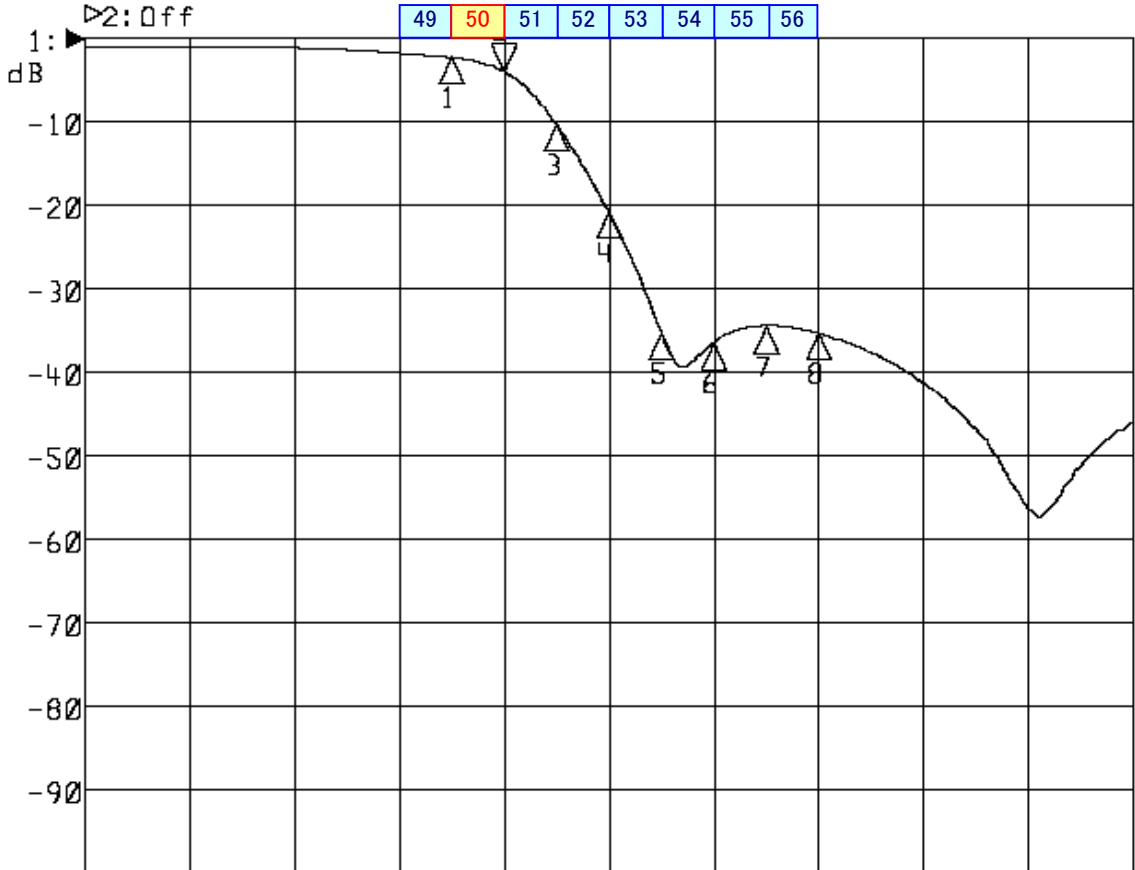

<波形データ>

品番: **LPF-U50K**

▶1: Transmission /M Log Mag 10.0 dB/ Ref 0.00 dB  
 ▶2: Off

Center 710.000 MHz

Span 120.000 MHz

1: Mkr (MHz)	dB	2: Mkr (MHz)	dB
1: 692.0000	-2.323		
2> 698.0000	-3.918		
3: 704.0000	-10.196		
4: 710.0000	-20.760		
5: 716.0000	-35.218		
6: 722.0000	-36.376		
7: 728.0000	-34.393		
8: 734.0000	-35.328		

<広帯域データ>

Start 90.000 MHz

Stop 770.000 MHz

※量産製品の特性は製品毎に若干のバラツキが御座います。

※専用防水キャップを付属します。

**御参考**

**Saito** Saito Com Co., Ltd.