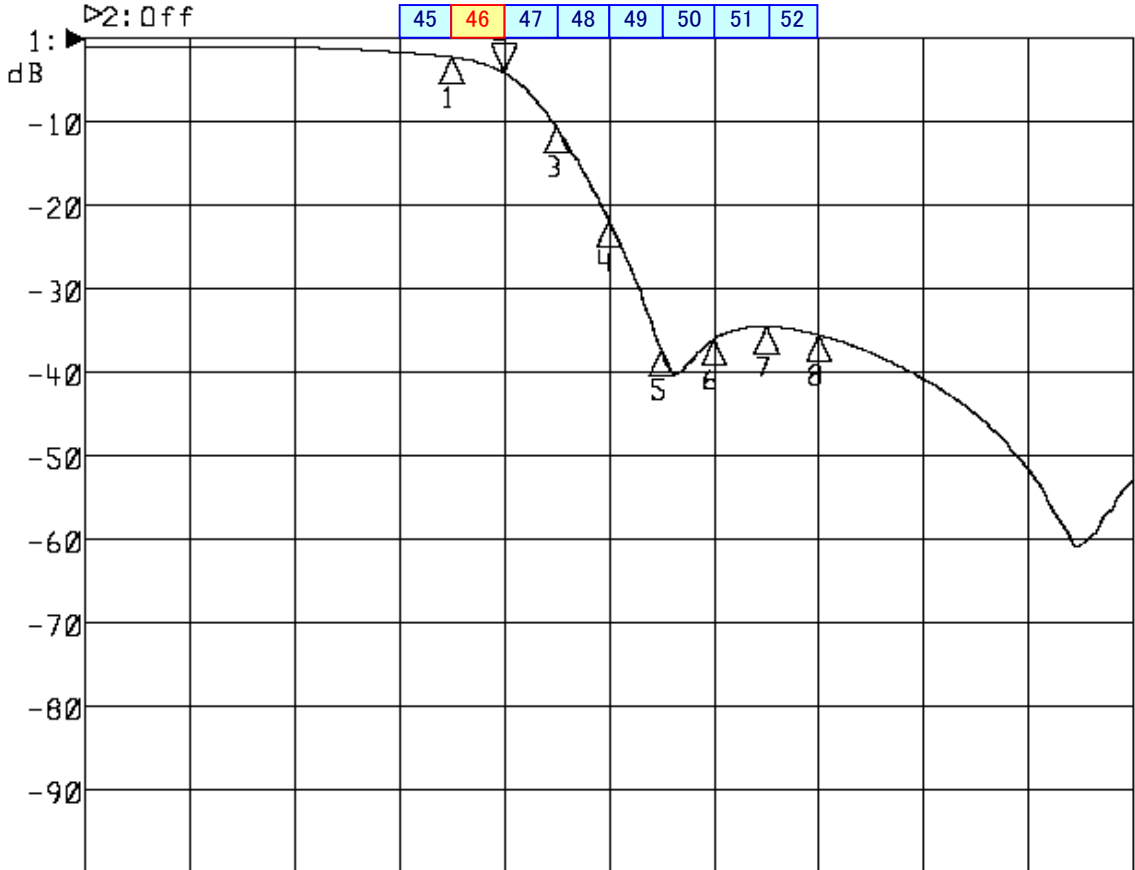

<波形データ>

品番: **LPF-U46K**

▶1: Transmission /M Log Mag 10.0 dB/ Ref 0.00 dB  
 ▶2: Off

Center 686.000 MHz

Span 120.000 MHz

1: Mkr (MHz)	dB	2: Mkr (MHz)	dB
1: 668.0000	-2.248		
2> 674.0000	-4.063		
3: 680.0000	-10.607		
4: 686.0000	-21.658		
5: 692.0000	-37.367		
6: 698.0000	-36.092		
7: 704.0000	-34.505		
8: 710.0000	-35.520		

<広帯域データ>

Start 90.000 MHz

Stop 770.000 MHz

※量産製品の特性は製品毎に若干のバラツキが御座います。

※専用防水キャップを付属します。

**御参考**

**Saito** Saito Com Co., Ltd.