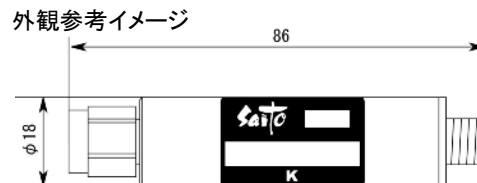

<波形データ>

品番: **LPF-U46K**

▶1: Transmission /M Log Mag 10.0 dB/ Ref 0.00 dB  
 ▶2: Off

Center 686.000 MHz

Span 120.000 MHz

1: Mkr (MHz)	dB	2: Mkr (MHz)	dB
1: 668.0000	-2.248		
2> 674.0000	-4.063		
3: 680.0000	-10.607		
4: 686.0000	-21.658		
5: 692.0000	-37.367		
6: 698.0000	-36.092		
7: 704.0000	-34.505		
8: 710.0000	-35.520		

<広帯域データ>

Start 90.000 MHz

Stop 770.000 MHz

※量産製品の特性は製品毎に若干のバラツキが御座います。

※専用防水キャップを付属します。

**御参考**

**Saito** Saito Com Co., Ltd.