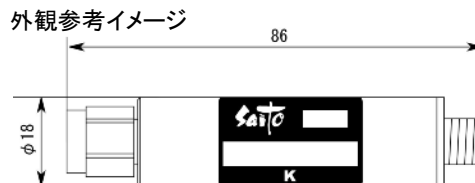

<波形データ>

品番: **LPF-U44K**

Center 674.000 MHz

Span 120.000 MHz

1: Mkr (MHz)	dB	2: Mkr (MHz)	dB
1: 656.0000	-2.417		
2> 662.0000	-3.514		
3: 668.0000	-9.464		
4: 674.0000	-20.513		
5: 680.0000	-35.768		
6: 686.0000	-36.341		
7: 692.0000	-34.348		
8: 698.0000	-35.035		

<広帯域データ>

Start 90.000 MHz

Stop 770.000 MHz

※量産製品の特性は製品毎に若干のバラツキが御座います。

※専用防水キャップを付属します。

御参考

Saito Saito Com Co., Ltd.

2009/11/24