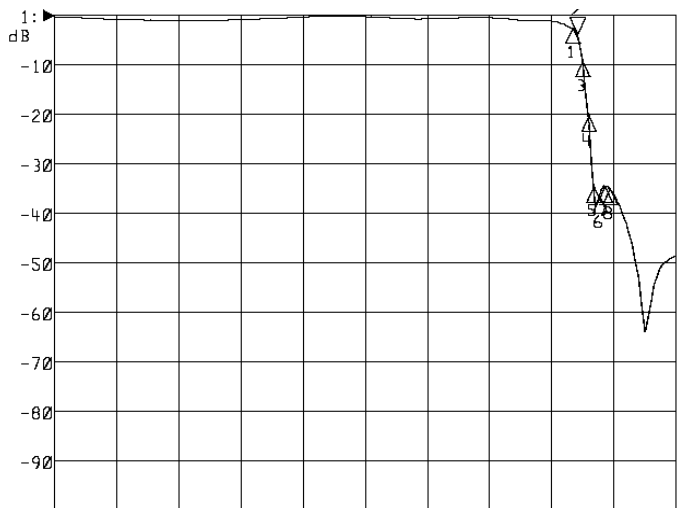

<波形データ>

品番: **LPF-U44K**

Center 674.000 MHz

Span 120.000 MHz

1: Mkr (MHz)	dB	2: Mkr (MHz)	dB
1: 656.0000	-2.417		
2> 662.0000	-3.514		
3: 668.0000	-9.464		
4: 674.0000	-20.513		
5: 680.0000	-35.768		
6: 686.0000	-36.341		
7: 692.0000	-34.348		
8: 698.0000	-35.035		

<広帯域データ>

Start 90.000 MHz

Stop 770.000 MHz

※量産製品の特性は製品毎に若干のバラツキが御座います。

※専用防水キャップを付属します。

御参考

Saito Saito Com Co., Ltd.

2009/11/24