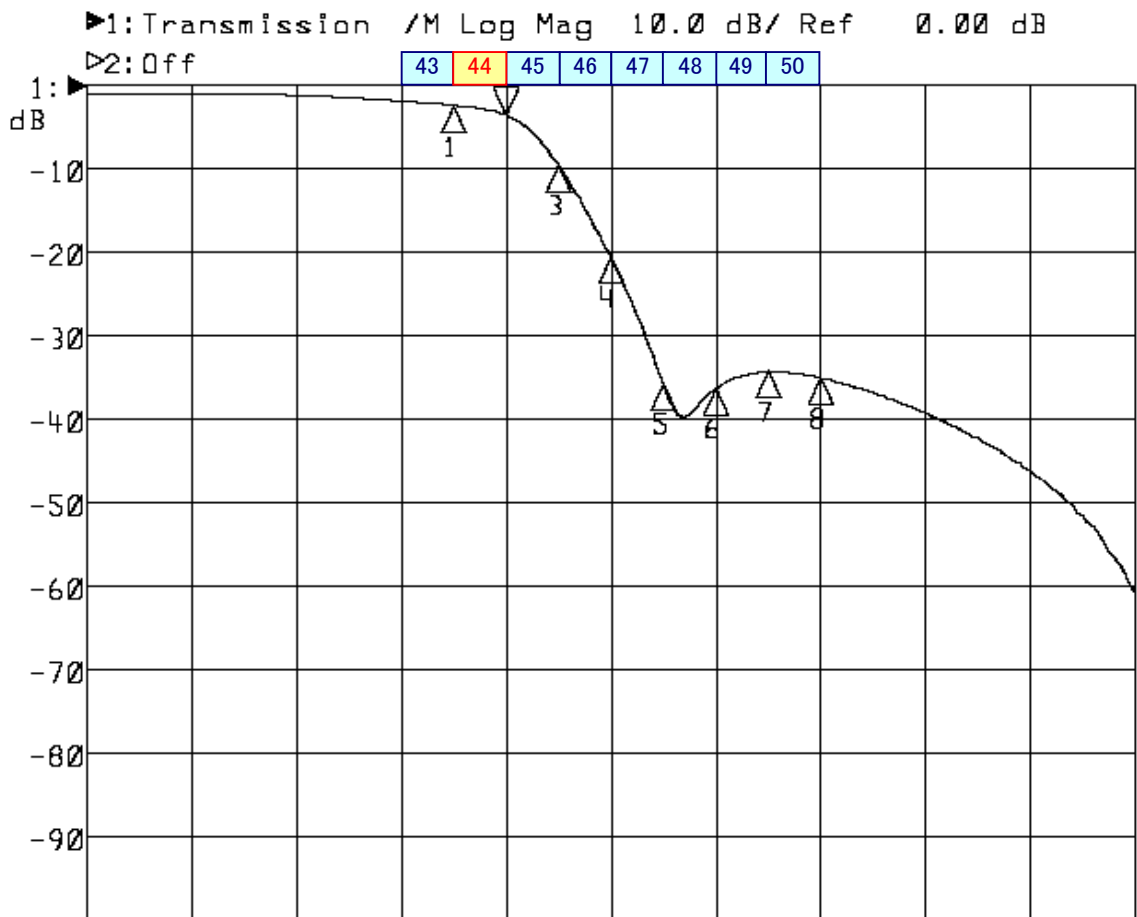

<波形データ>

品番: **LPF-U44K**

Center 674.000 MHz

Span 120.000 MHz

1: Mkr (MHz)	dB	2: Mkr (MHz)	dB
1: 656.0000	-2.417		
2> 662.0000	-3.514		
3: 668.0000	-9.464		
4: 674.0000	-20.513		
5: 680.0000	-35.768		
6: 686.0000	-36.341		
7: 692.0000	-34.348		
8: 698.0000	-35.035		

<広帯域データ>

Start 90.000 MHz

Stop 770.000 MHz

※量産製品の特性は製品毎に若干のバラツキが御座います。

※専用防水キャップを付属します。

御参考

Saito Saito Com Co., Ltd.

2009/11/24