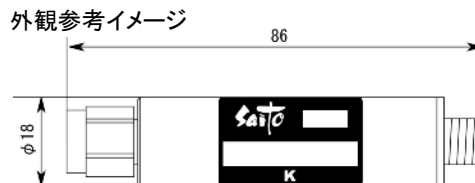

※専用防水キャップを付属します。

御参考

Saito Saito Com Co., Ltd.