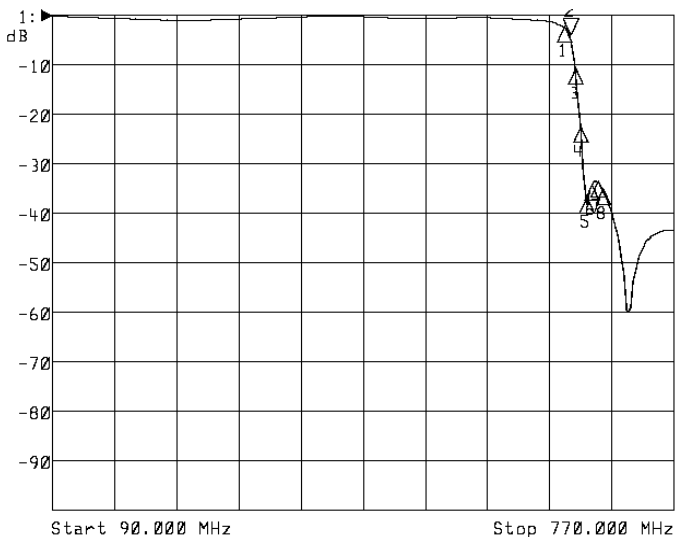

<広帯域データ>

※量産製品の特性は製品毎に若干のバラツキが御座います。