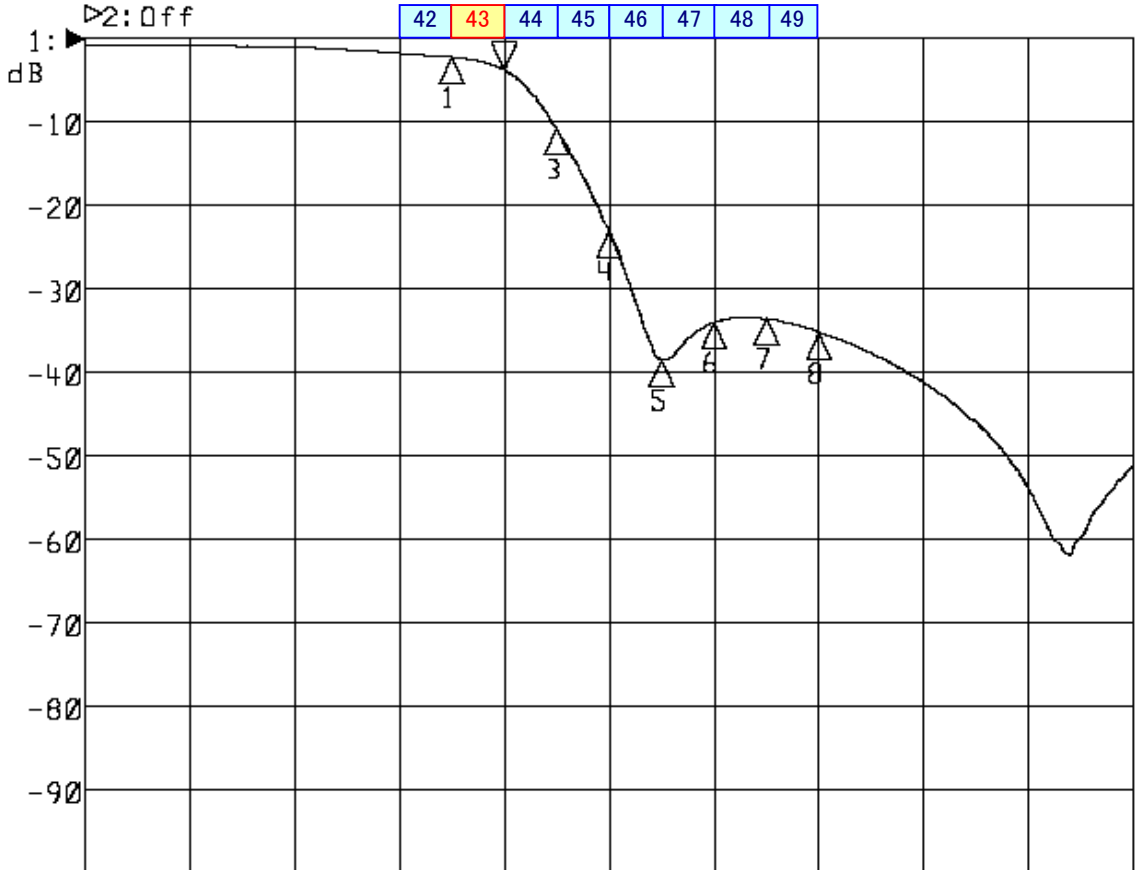

<波形データ>

品番: **LPF-U43K**

▶1: Transmission /M Log Mag 10.0 dB/ Ref 0.00 dB
 ▶2: Off

Center 668.000 MHz

Span 120.000 MHz

1: Mkr (MHz)	dB	2: Mkr (MHz)	dB
1: 650.0000	-2.253		
2> 656.0000	-3.698		
3: 662.0000	-10.739		
4: 668.0000	-22.985		
5: 674.0000	-38.594		
6: 680.0000	-34.027		
7: 686.0000	-33.569		
8: 692.0000	-35.141		