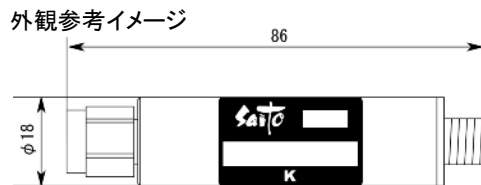

※専用防水キャップを付属します。

御参考

Saito Saito Com Co., Ltd.