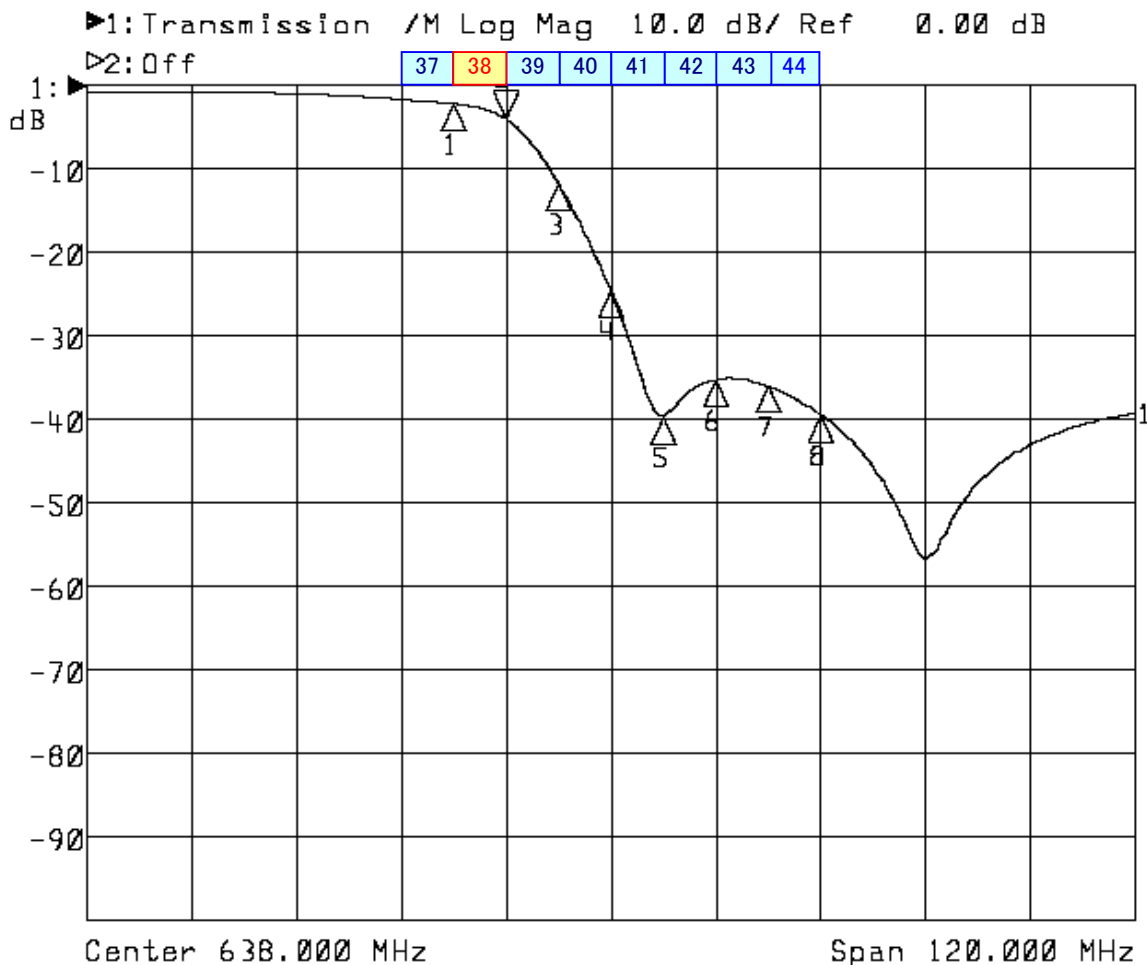

<波形データ>

品番: **LPF-U38K**

1: Mkr (MHz)	dB	2: Mkr (MHz)	dB
1: 620.0000	-2.221		
2> 626.0000	-3.990		
3: 632.0000	-11.715		
4: 638.0000	-24.543		
5: 644.0000	-39.657		
6: 650.0000	-35.252		
7: 656.0000	-36.031		
8: 662.0000	-39.394		