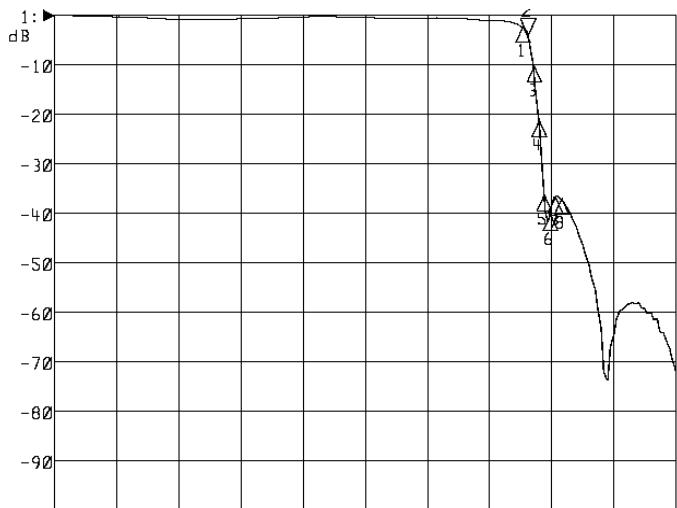

<波形データ>

品番: **LPF-U35K**

▶1: Transmission /M Log Mag 10.0 dB/ Ref 0.00 dB  
 ▶2: Off

Center 620.000 MHz

Span 120.000 MHz

1: Mkr (MHz)	dB	2: Mkr (MHz)	dB
1: 602.0000	-2.238		
2> 608.0000	-3.792		
3: 614.0000	-10.555		
4: 620.0000	-21.491		
5: 626.0000	-36.576		
6: 632.0000	-39.655		
7: 638.0000	-36.558		
8: 644.0000	-36.931		

<広帯域データ>

Start 90.000 MHz

Stop 770.000 MHz

※量産製品の特性は製品毎に若干のバラツキが御座います。

※専用防水キャップを付属します。

**御参考**

**Saito** Saito Com Co., Ltd.