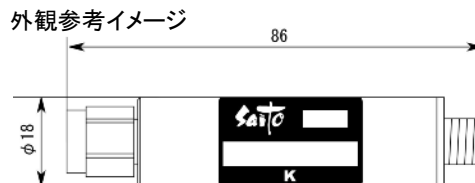

<波形データ>

品番: **LPF-U35K**

▶1: Transmission /M Log Mag 10.0 dB/ Ref 0.00 dB  
 ▶2: Off

Center 620.000 MHz

Span 120.000 MHz

1: Mkr (MHz)	dB	2: Mkr (MHz)	dB
1: 602.0000	-2.238		
2> 608.0000	-3.792		
3: 614.0000	-10.555		
4: 620.0000	-21.491		
5: 626.0000	-36.576		
6: 632.0000	-39.655		
7: 638.0000	-36.558		
8: 644.0000	-36.931		

<広帯域データ>

Start 90.000 MHz

Stop 770.000 MHz

※量産製品の特性は製品毎に若干のバラツキが御座います。

※専用防水キャップを付属します。

**御参考**

**Saito** Saito Com Co., Ltd.