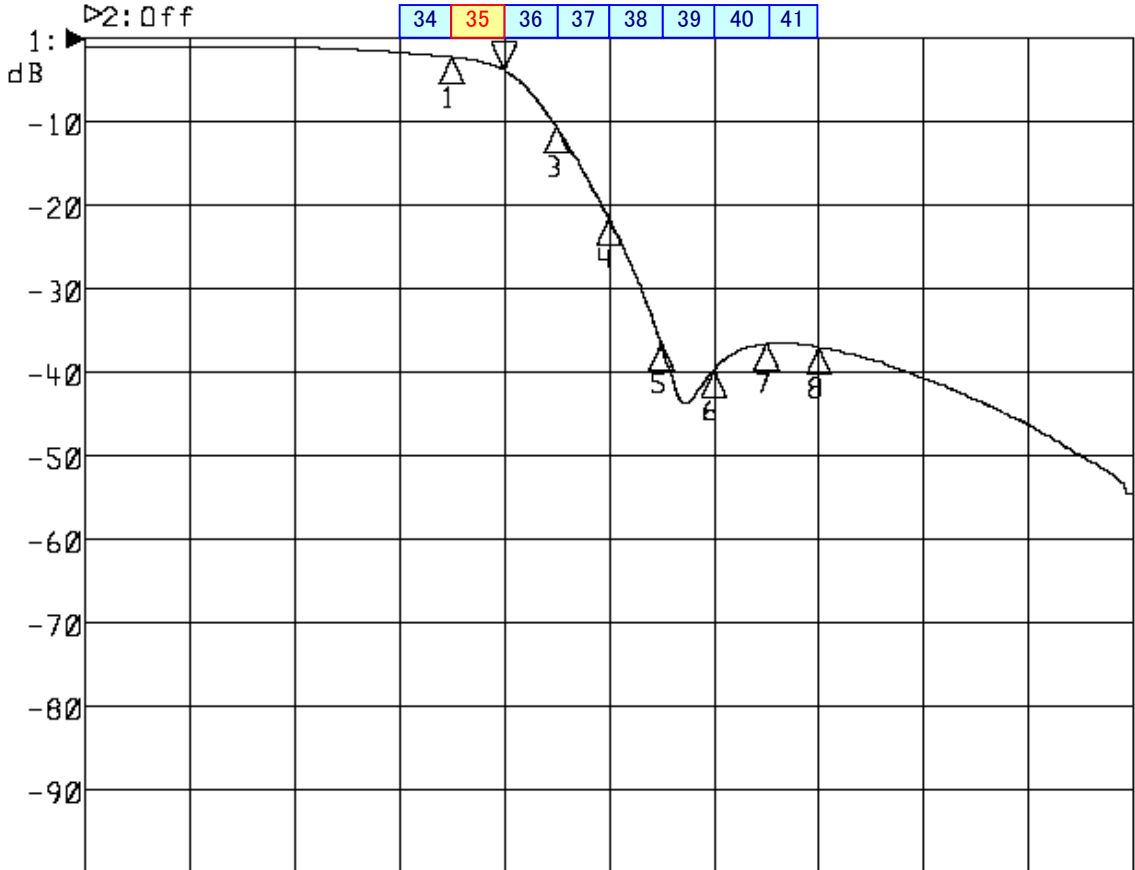

<波形データ>

品番: **LPF-U35K**

▶1: Transmission /M Log Mag 10.0 dB/ Ref 0.00 dB  
 ▶2: Off

Center 620.000 MHz

Span 120.000 MHz

1: Mkr (MHz)	dB	2: Mkr (MHz)	dB
1: 602.0000	-2.238		
2> 608.0000	-3.792		
3: 614.0000	-10.555		
4: 620.0000	-21.491		
5: 626.0000	-36.576		
6: 632.0000	-39.655		
7: 638.0000	-36.558		
8: 644.0000	-36.931		

<広帯域データ>

Start 90.000 MHz

Stop 770.000 MHz

※量産製品の特性は製品毎に若干のバラツキが御座います。

※専用防水キャップを付属します。

**御参考**

**Saito** Saito Com Co., Ltd.