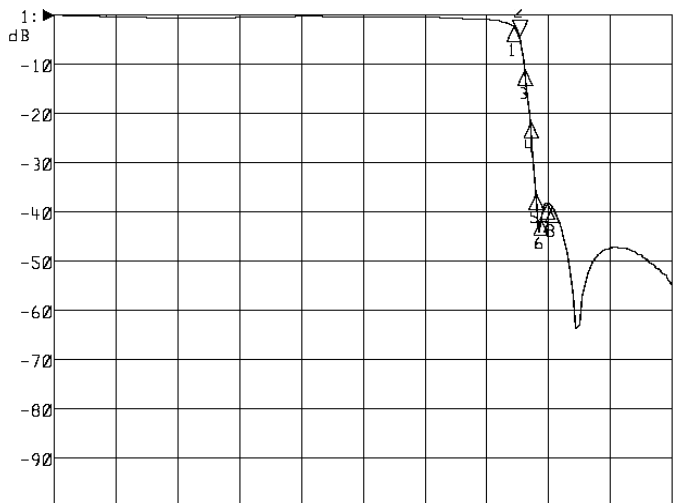

<波形データ>

品番: **LPF-U34K**

▶1: Transmission /M Log Mag 10.0 dB/ Ref 0.00 dB
 ▶2: Off

Center 614.000 MHz

Span 120.000 MHz

1: Mkr (MHz)	dB	2: Mkr (MHz)	dB
1: 596.0000	-2.122		
2> 602.0000	-3.908		
3: 608.0000	-11.125		
4: 614.0000	-22.037		
5: 620.0000	-36.788		
6: 626.0000	-41.034		
7: 632.0000	-38.089		
8: 638.0000	-38.902		

<広帯域データ>

Start 90.000 MHz

Stop 770.000 MHz

※量産製品の特性は製品毎に若干のバラツキが御座います。

※専用防水キャップを付属します。

御参考

Saito Saito Com Co., Ltd.

2008/10/29