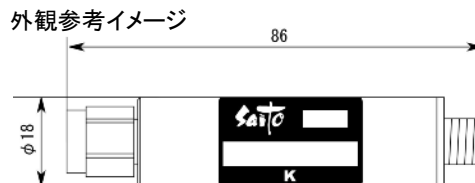

<波形データ>

品番: **LPF-U34K**

▶1: Transmission /M Log Mag 10.0 dB/ Ref 0.00 dB
 ▶2: Off

Center 614.000 MHz

Span 120.000 MHz

1: Mkr (MHz)	dB	2: Mkr (MHz)	dB
1: 596.0000	-2.122		
2> 602.0000	-3.908		
3: 608.0000	-11.125		
4: 614.0000	-22.037		
5: 620.0000	-36.788		
6: 626.0000	-41.034		
7: 632.0000	-38.089		
8: 638.0000	-38.902		

<広帯域データ>

Start 90.000 MHz

Stop 770.000 MHz

※量産製品の特性は製品毎に若干のバラツキが御座います。

※専用防水キャップを付属します。

御参考

Saito Saito Com Co., Ltd.

2008/10/29