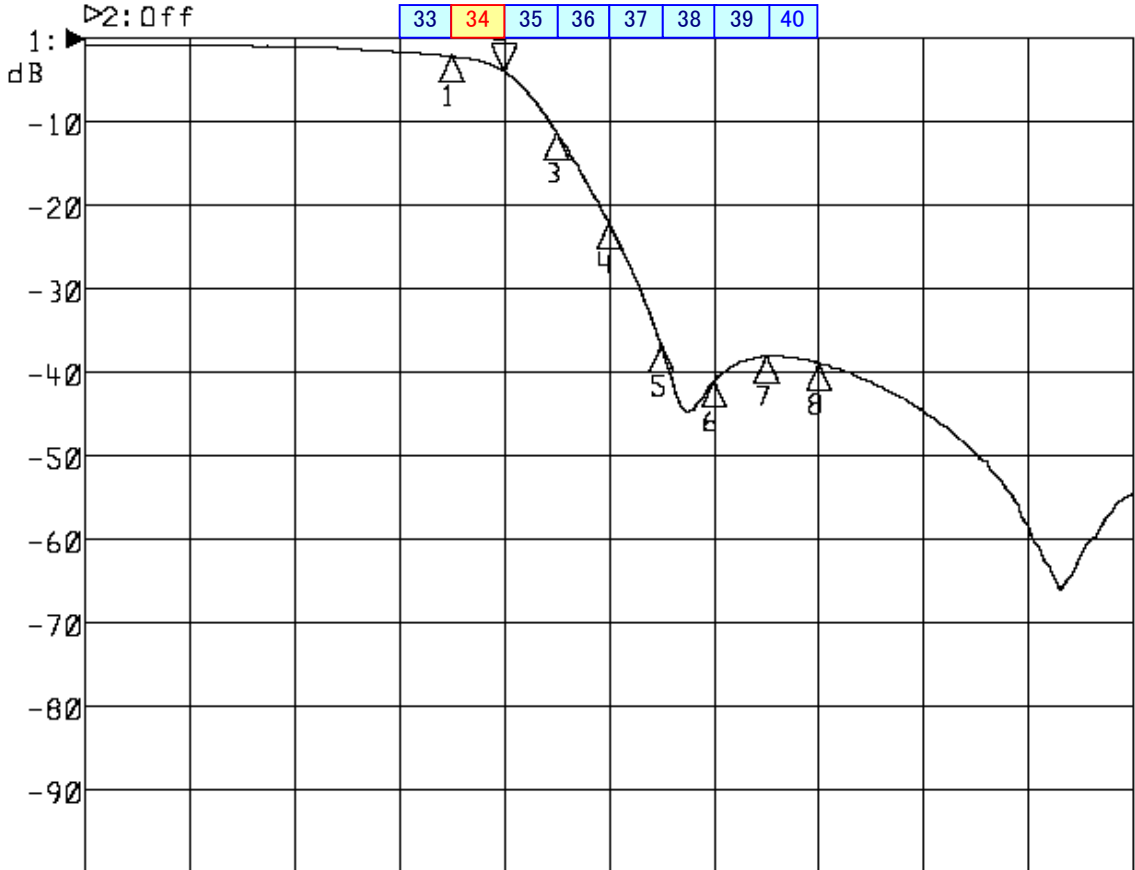

<波形データ>

品番: **LPF-U34K**

▶1: Transmission /M Log Mag 10.0 dB/ Ref 0.00 dB
 ▶2: Off

Center 614.000 MHz

Span 120.000 MHz

1: Mkr (MHz)	dB	2: Mkr (MHz)	dB
1: 596.0000	-2.122		
2> 602.0000	-3.908		
3: 608.0000	-11.125		
4: 614.0000	-22.037		
5: 620.0000	-36.788		
6: 626.0000	-41.034		
7: 632.0000	-38.089		
8: 638.0000	-38.902		

<広帯域データ>

Start 90.000 MHz

Stop 770.000 MHz

※量産製品の特性は製品毎に若干のバラツキが御座います。

※専用防水キャップを付属します。

御参考

Saito Saito Com Co., Ltd.

2008/10/29