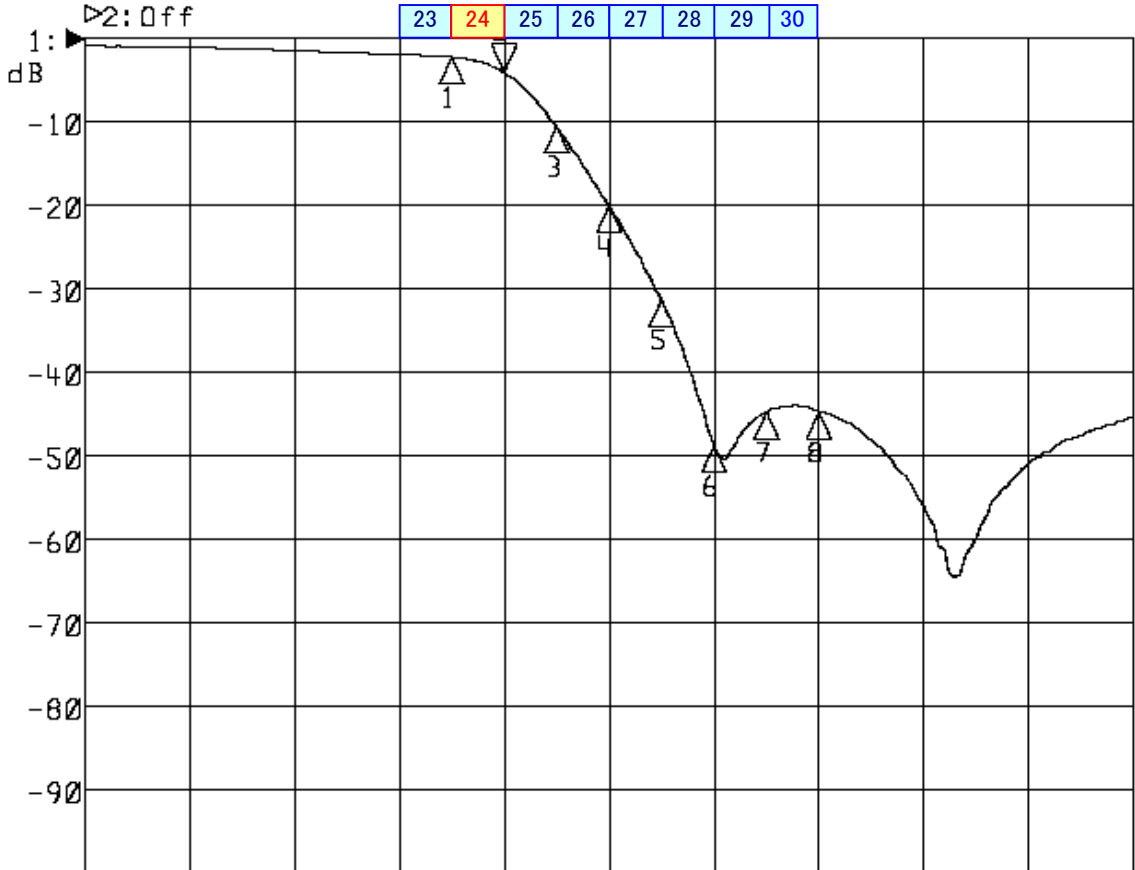

<波形データ>

品番: **LPF-U24K**

▶1: Transmission /M Log Mag 10.0 dB/ Ref 0.00 dB
 ▶2: Off

Center 554.000 MHz

Span 120.000 MHz

1: Mkr (MHz)	dB	2: Mkr (MHz)	dB
1: 536.0000	-2.279		
2> 542.0000	-4.031		
3: 548.0000	-10.541		
4: 554.0000	-19.971		
5: 560.0000	-31.271		
6: 566.0000	-48.683		
7: 572.0000	-44.713		
8: 578.0000	-44.628		

<広帯域データ>

Start 90.000 MHz

Stop 770.000 MHz

※量産製品の特性は製品毎に若干のバラツキが御座います。

※専用防水キャップを付属します。

御参考

Saito Saito Com Co., Ltd.

2008/11/7