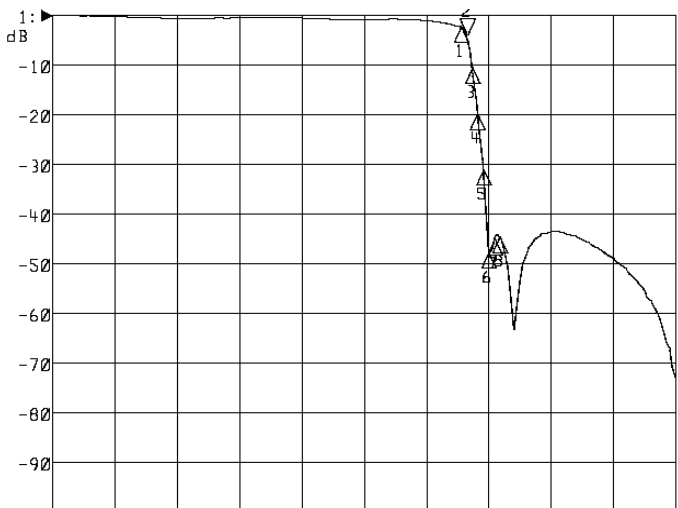

<波形データ>

品番: **LPF-U24K**

▶1: Transmission /M Log Mag 10.0 dB/ Ref 0.00 dB
 ▶2: Off

Center 554.000 MHz

Span 120.000 MHz

1: Mkr (MHz)	dB	2: Mkr (MHz)	dB
1: 536.0000	-2.279		
2> 542.0000	-4.031		
3: 548.0000	-10.541		
4: 554.0000	-19.971		
5: 560.0000	-31.271		
6: 566.0000	-48.683		
7: 572.0000	-44.713		
8: 578.0000	-44.628		

<広帯域データ>

Start 90.000 MHz

Stop 770.000 MHz

※量産製品の特性は製品毎に若干のバラツキが御座います。

※専用防水キャップを付属します。

御参考

Saito Saito Com Co., Ltd.

2008/11/7