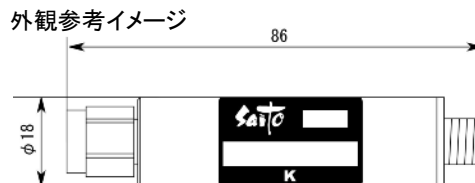

<波形データ>

品番: **LPF-U24K**

▶1: Transmission /M Log Mag 10.0 dB/ Ref 0.00 dB
 ▶2: Off

Center 554.000 MHz

Span 120.000 MHz

1: Mkr (MHz)	dB	2: Mkr (MHz)	dB
1: 536.0000	-2.279		
2> 542.0000	-4.031		
3: 548.0000	-10.541		
4: 554.0000	-19.971		
5: 560.0000	-31.271		
6: 566.0000	-48.683		
7: 572.0000	-44.713		
8: 578.0000	-44.628		

<広帯域データ>

Start 90.000 MHz

Stop 770.000 MHz

※量産製品の特性は製品毎に若干のバラツキが御座います。

※専用防水キャップを付属します。

御参考

Saito Saito Com Co., Ltd.

2008/11/7