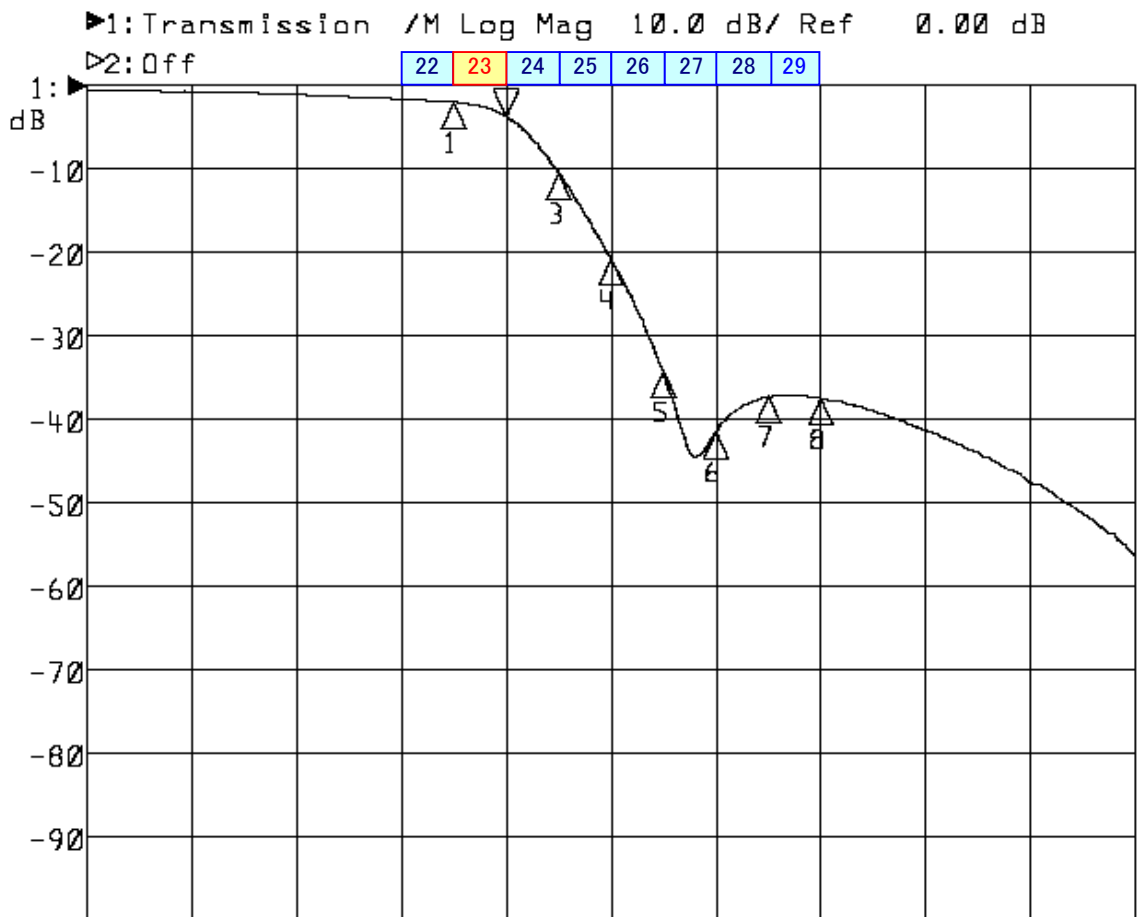

<波形データ>

品番: **LPF-U23K**

Center 548.000 MHz

Span 120.000 MHz

1: Mkr (MHz)	dB	2: Mkr (MHz)	dB
1: 530.0000	-1.964		
2: 536.0000	-3.651		
3: 542.0000	-10.375		
4: 548.0000	-20.650		
5: 554.0000	-34.277		
6: 560.0000	-41.429		
7: 566.0000	-37.300		
8: 572.0000	-37.461		