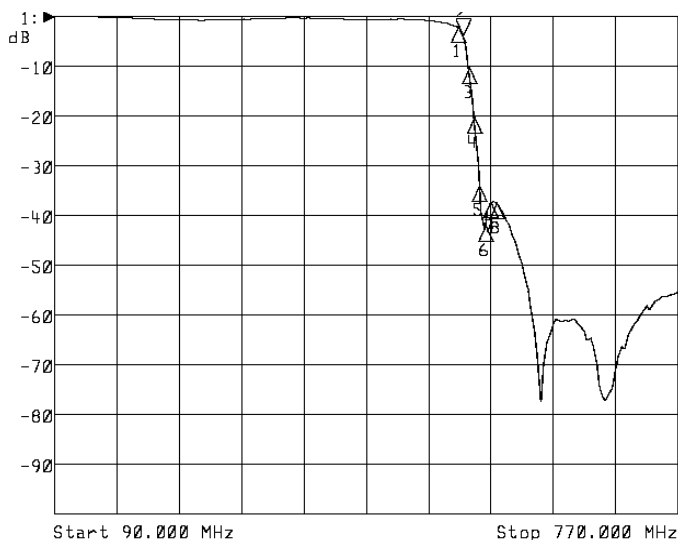

<広帯域データ>

※量産製品の特性は製品毎に若干のバラツキが御座います。