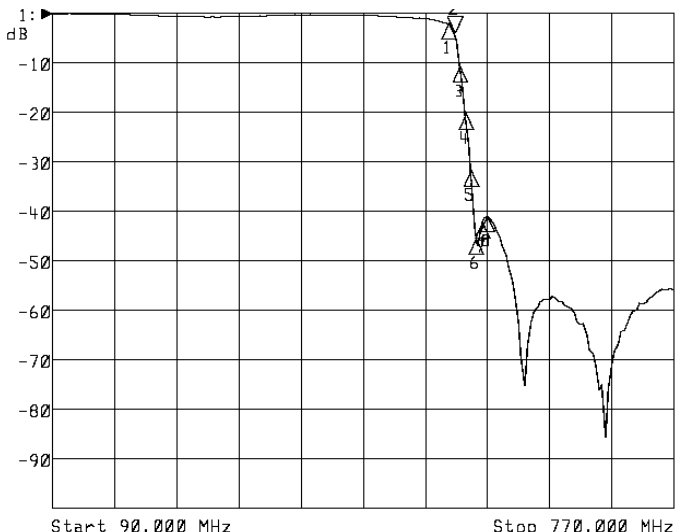

<広帯域データ>

※量産製品の特性は製品毎に若干のバラツキが御座います。