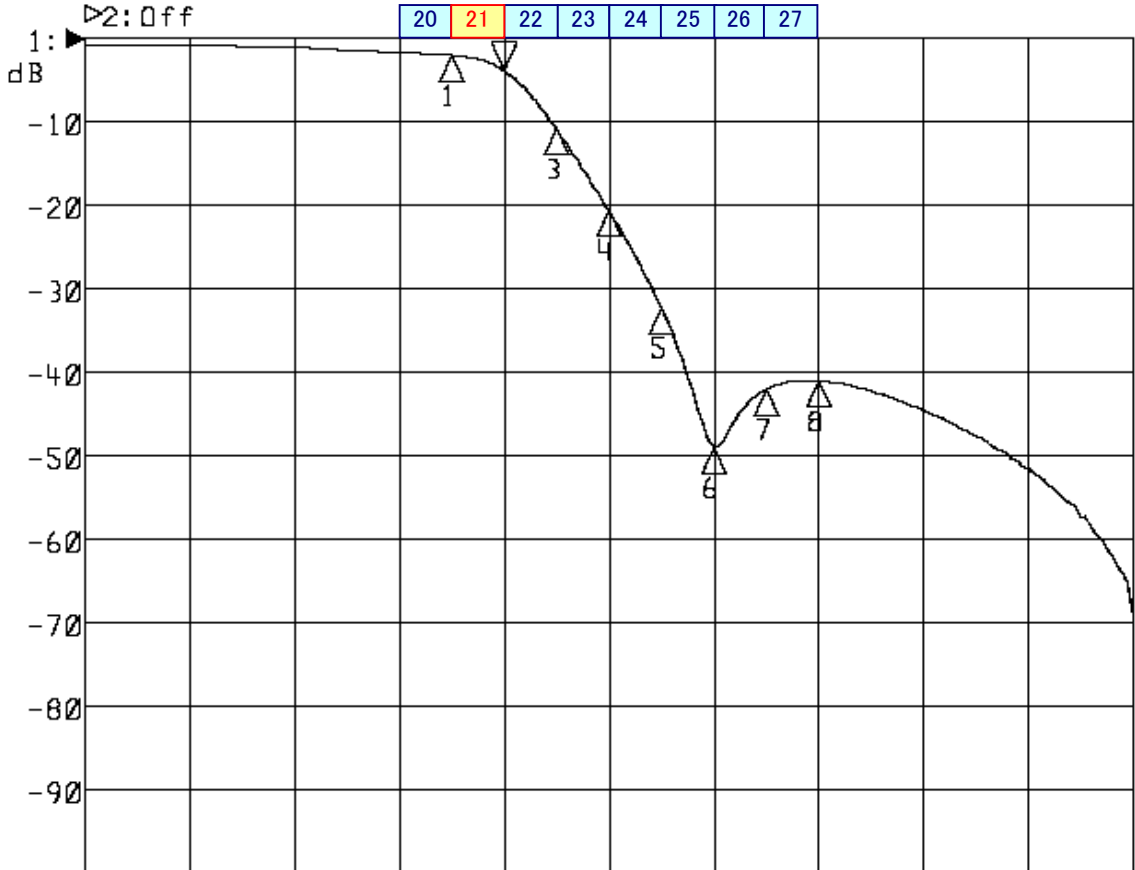

<波形データ>

品番: **LPF-U22K**

▶1: Transmission /M Log Mag 10.0 dB/ Ref 0.00 dB
 ▶2: Off

Center 542.000 MHz

Span 120.000 MHz

1: Mkr (MHz)	dB	2: Mkr (MHz)	dB
1: 524.0000	-2.011		
2> 530.0000	-3.820		
3: 536.0000	-10.824		
4: 542.0000	-20.583		
5: 548.0000	-32.215		
6: 554.0000	-48.975		
7: 560.0000	-42.087		
8: 566.0000	-41.055		