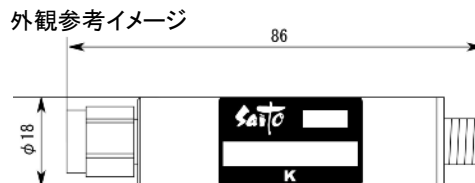

※専用防水キャップを付属します。

御参考

Saito Saito Com Co., Ltd.

2009/11/24