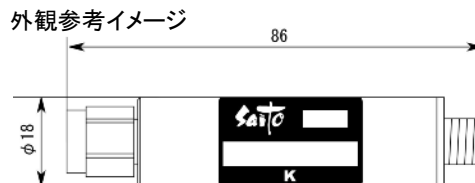

<波形データ>

品番: **LPF-U21K**

▶1: Transmission /M Log Mag 10.0 dB/ Ref 0.00 dB
 ▶2: Off

Center 536.000 MHz

Span 120.000 MHz

1: Mkr (MHz)	dB	2: Mkr (MHz)	dB
1: 518.0000	-2.030		
2> 524.0000	-3.735		
3: 530.0000	-10.879		
4: 536.0000	-21.163		
5: 542.0000	-34.020		
6: 548.0000	-48.558		
7: 554.0000	-42.203		
8: 560.0000	-42.932		

<広帯域データ>

Start 90.000 MHz

Stop 770.000 MHz

※量産製品の特性は製品毎に若干のバラツキが御座います。

※専用防水キャップを付属します。

御参考

saito Saito Com Co., Ltd.

2009/2/10