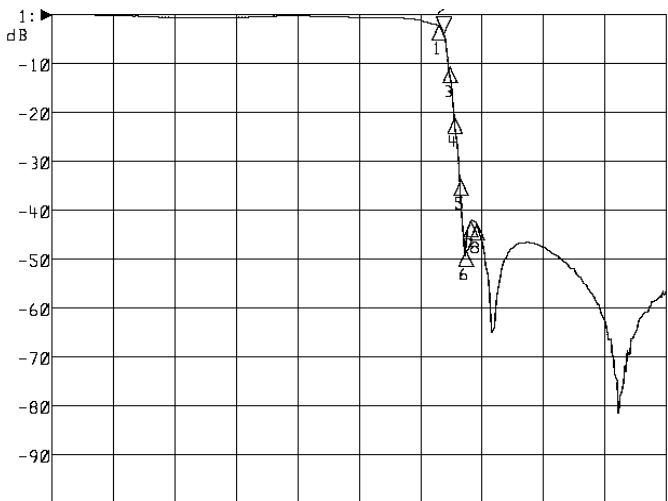

<波形データ>

品番: **LPF-U21K**

▶1: Transmission /M Log Mag 10.0 dB/ Ref 0.00 dB
 ▶2: Off

Center 536.000 MHz

Span 120.000 MHz

1: Mkr (MHz)	dB	2: Mkr (MHz)	dB
1: 518.0000	-2.030		
2> 524.0000	-3.735		
3: 530.0000	-10.879		
4: 536.0000	-21.163		
5: 542.0000	-34.020		
6: 548.0000	-48.558		
7: 554.0000	-42.203		
8: 560.0000	-42.932		

<広帯域データ>

Start 90.000 MHz

Stop 770.000 MHz

※量産製品の特性は製品毎に若干のバラツキが御座います。

※専用防水キャップを付属します。

御参考

saito Saito Com Co., Ltd.

2009/2/10