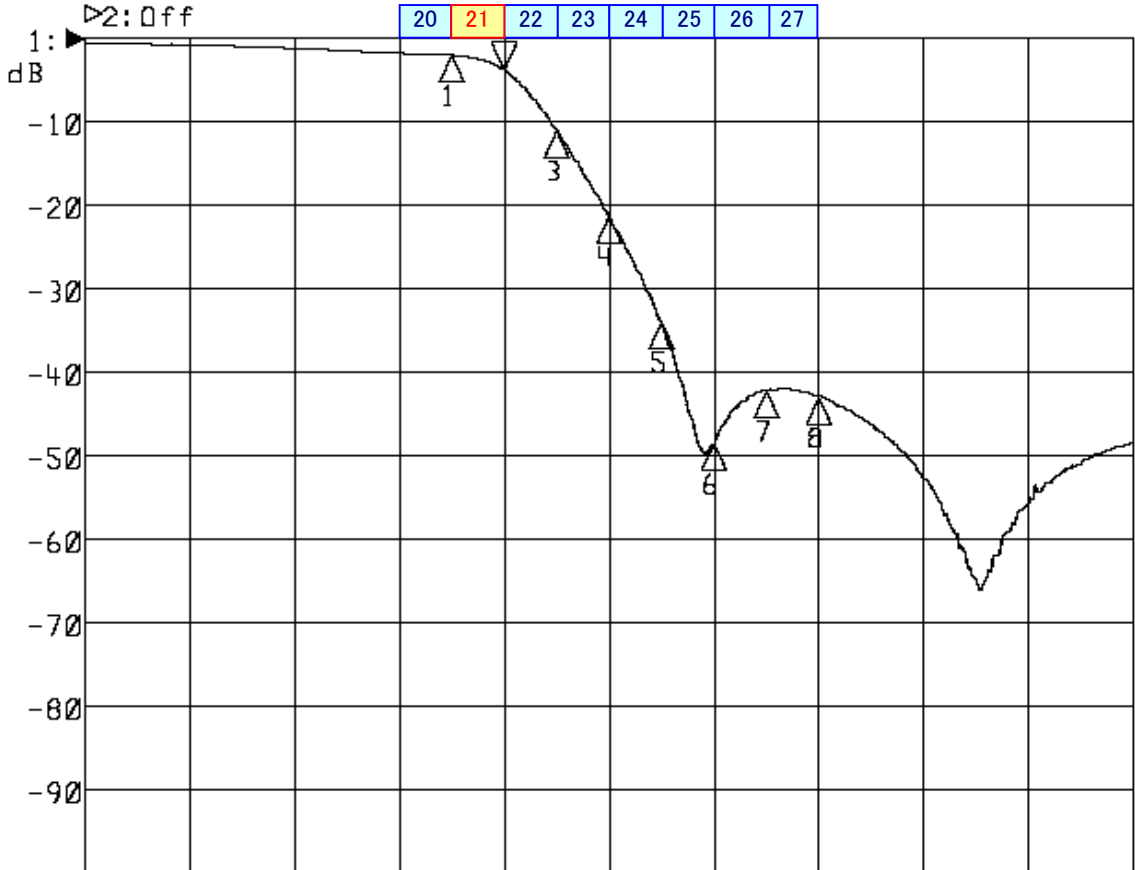

<波形データ>

品番: **LPF-U21K**

▶1: Transmission /M Log Mag 10.0 dB/ Ref 0.00 dB
 ▶2: Off

Center 536.000 MHz

Span 120.000 MHz

1: Mkr (MHz)	dB	2: Mkr (MHz)	dB
1: 518.0000	-2.030		
2> 524.0000	-3.735		
3: 530.0000	-10.879		
4: 536.0000	-21.163		
5: 542.0000	-34.020		
6: 548.0000	-48.558		
7: 554.0000	-42.203		
8: 560.0000	-42.932		

<広帯域データ>

Start 90.000 MHz

Stop 770.000 MHz

※量産製品の特性は製品毎に若干のバラツキが御座います。

※専用防水キャップを付属します。

御参考

saito Saito Com Co., Ltd.

2009/2/10