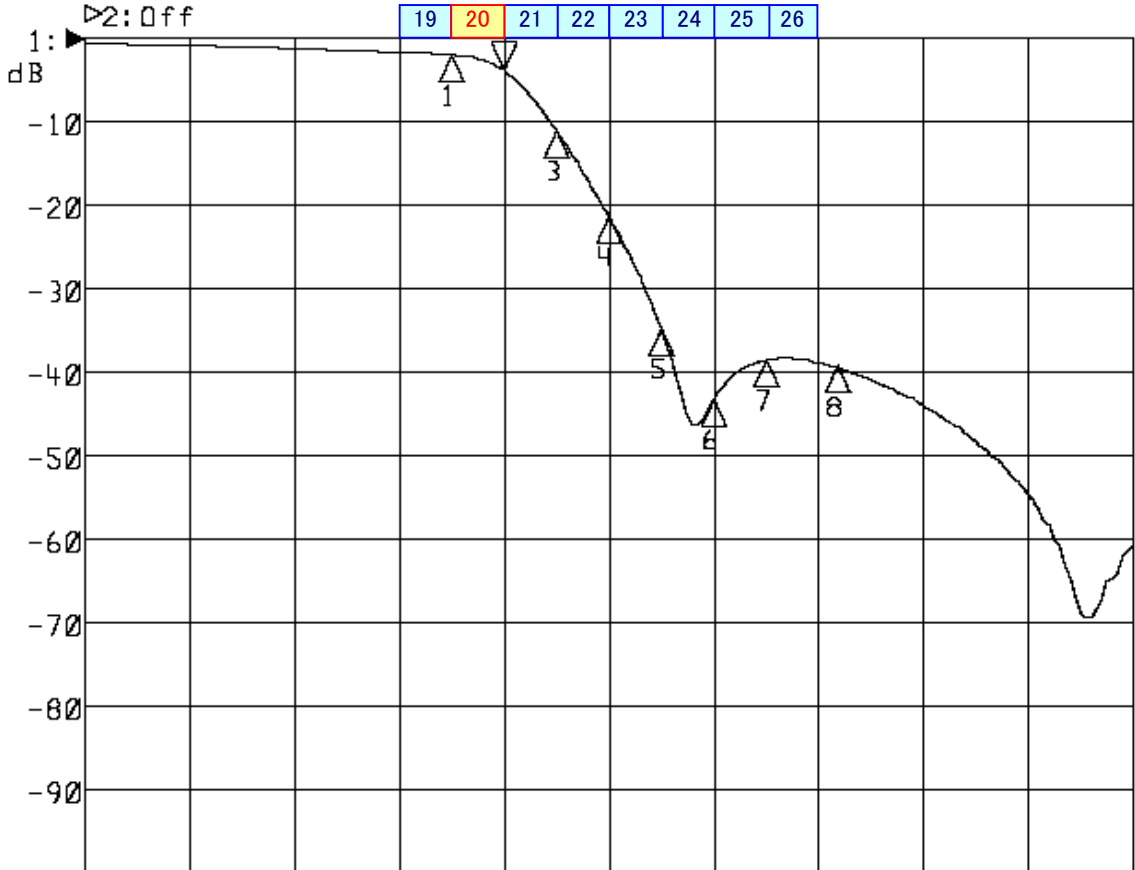

<波形データ>

品番: **LPF-U20K**

▶1: Transmission /M Log Mag 10.0 dB/ Ref 0.00 dB
 ▶2: Off

Center 530.000 MHz

Span 120.000 MHz

1: Mkr (MHz)	dB	2: Mkr (MHz)	dB
1: 512.0000	-1.932		
2> 518.0000	-3.790		
3: 524.0000	-10.967		
4: 530.0000	-21.212		
5: 536.0000	-34.720		
6: 542.0000	-43.169		
7: 548.0000	-38.496		
8: 556.0000	-39.368		

<広帯域データ>

Start 90.000 MHz

Stop 770.000 MHz

※量産製品の特性は製品毎に若干のバラツキが御座います。

※専用防水キャップを付属します。

御参考

Saito Saito Com Co., Ltd.

2008/12/05