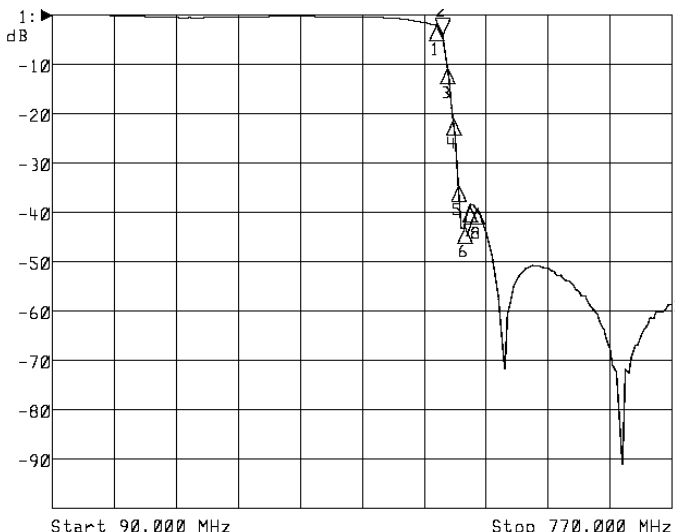

<波形データ>

品番: **LPF-U20K**

▶1: Transmission /M Log Mag 10.0 dB/ Ref 0.00 dB
 ▶2: Off

Center 530.000 MHz

Span 120.000 MHz

1: Mkr (MHz)	dB	2: Mkr (MHz)	dB
1: 512.0000	-1.932		
2> 518.0000	-3.790		
3: 524.0000	-10.967		
4: 530.0000	-21.212		
5: 536.0000	-34.720		
6: 542.0000	-43.169		
7: 548.0000	-38.496		
8: 556.0000	-39.368		

<広帯域データ>

Start 90.000 MHz

Stop 770.000 MHz

※量産製品の特性は製品毎に若干のバラツキが御座います。

※専用防水キャップを付属します。

御参考

Saito Saito Com Co., Ltd.

2008/12/05