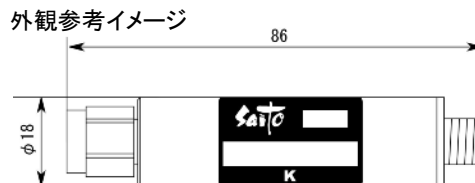

<波形データ>

品番: **LPF-U20K**

▶1: Transmission /M Log Mag 10.0 dB/ Ref 0.00 dB
 ▶2: Off

Center 530.000 MHz

Span 120.000 MHz

1: Mkr (MHz)	dB	2: Mkr (MHz)	dB
1: 512.0000	-1.932		
2> 518.0000	-3.790		
3: 524.0000	-10.967		
4: 530.0000	-21.212		
5: 536.0000	-34.720		
6: 542.0000	-43.169		
7: 548.0000	-38.496		
8: 556.0000	-39.368		

<広帯域データ>

Start 90.000 MHz

Stop 770.000 MHz

※量産製品の特性は製品毎に若干のバラツキが御座います。

※専用防水キャップを付属します。

御参考

Saito Saito Com Co., Ltd.

2008/12/05