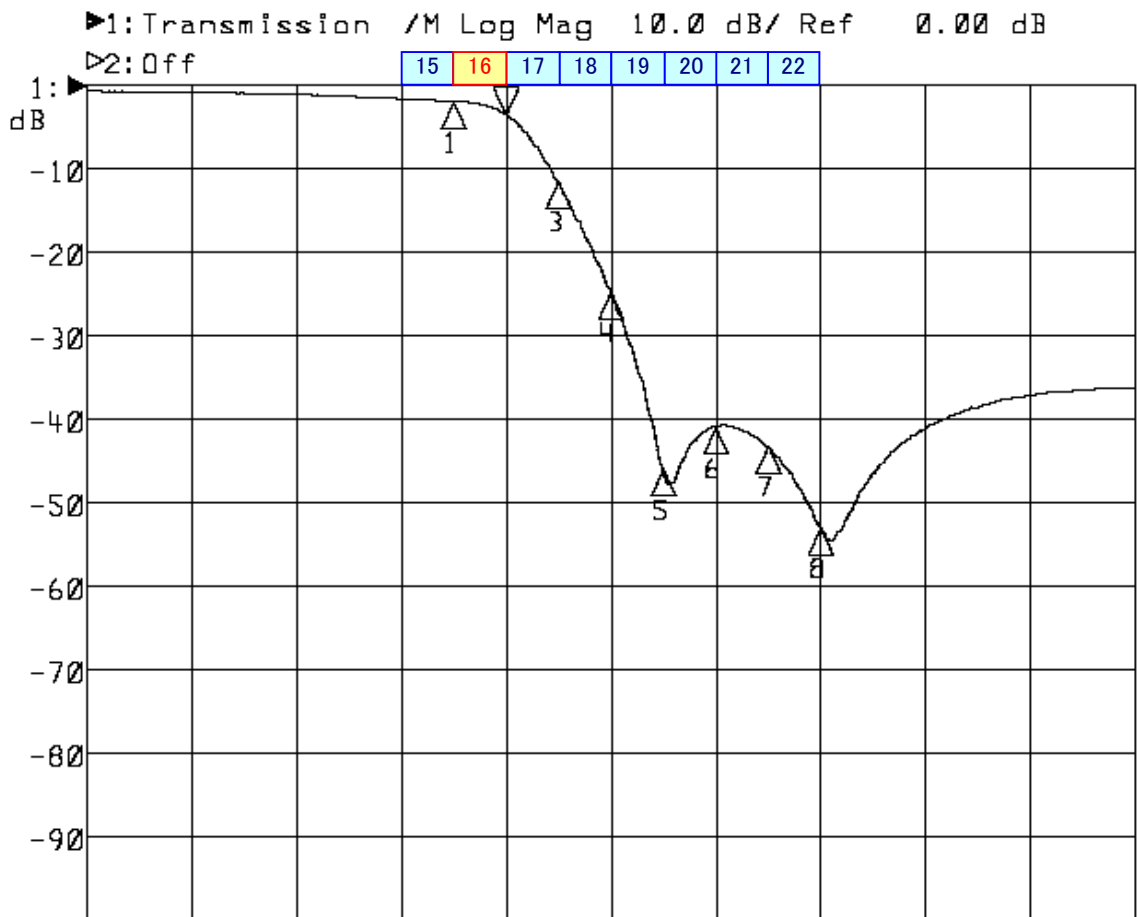

<波形データ>

品番: **LPF-U16K**

Center 506.000 MHz

Span 120.000 MHz

1: Mkr (MHz)	dB	2: Mkr (MHz)	dB
1: 488.0000	-1.899		
2> 494.0000	-3.413		
3: 500.0000	-11.610		
4: 506.0000	-24.628		
5: 512.0000	-46.114		
6: 518.0000	-40.958		
7: 524.0000	-43.360		
8: 530.0000	-52.991		