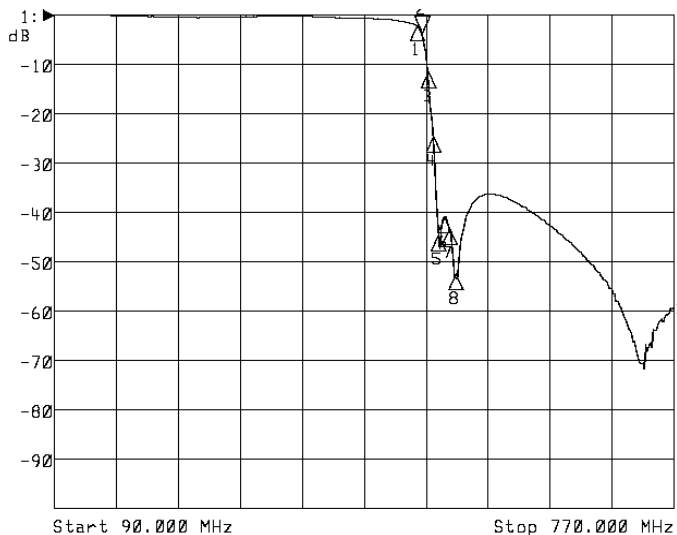

<広帯域データ>

※量産製品の特性は製品毎に若干のバラツキが御座います。