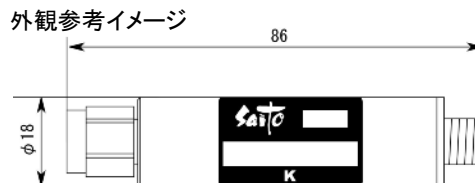

※専用防水キャップを付属します。

御参考

Saito Saito Com Co., Ltd.

2009/2/19