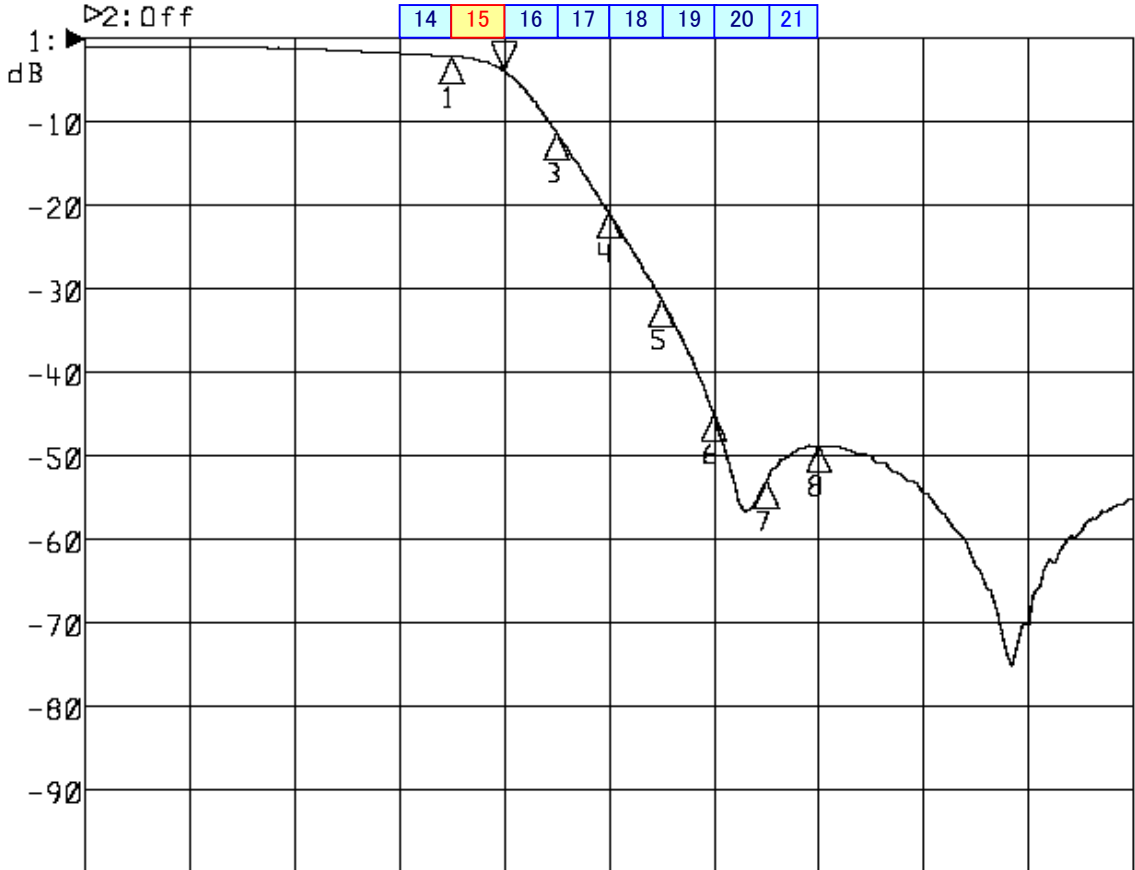

<波形データ>

品番: **LPF-U15K**

▶1: Transmission /M Log Mag 10.0 dB/ Ref 0.00 dB
 ▶2: Off

Center 500.000 MHz

Span 120.000 MHz

1: Mkr (MHz)	dB	2: Mkr (MHz)	dB
1: 482.0000	-2.177		
2> 488.0000	-3.841		
3: 494.0000	-11.171		
4: 500.0000	-20.835		
5: 506.0000	-31.206		
6: 512.0000	-44.945		
7: 518.0000	-53.058		
8: 524.0000	-48.789		

<広帯域データ>

Start 90.000 MHz

Stop 770.000 MHz

※量産製品の特性は製品毎に若干のバラツキが御座います。

※専用防水キャップを付属します。

御参考

Saito Saito Com Co., Ltd.

2008/11/7