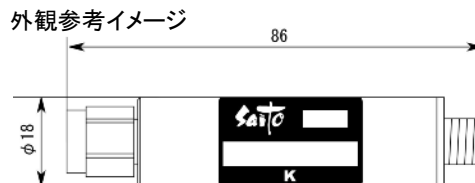

<波形データ>

品番: **LPF-U15K**

▶1: Transmission /M Log Mag 10.0 dB/ Ref 0.00 dB
 ▶2: Off

Center 500.000 MHz

Span 120.000 MHz

1: Mkr (MHz)	dB	2: Mkr (MHz)	dB
1: 482.0000	-2.177		
2> 488.0000	-3.841		
3: 494.0000	-11.171		
4: 500.0000	-20.835		
5: 506.0000	-31.206		
6: 512.0000	-44.945		
7: 518.0000	-53.058		
8: 524.0000	-48.789		

<広帯域データ>

Start 90.000 MHz

Stop 770.000 MHz

※量産製品の特性は製品毎に若干のバラツキが御座います。

※専用防水キャップを付属します。

御参考

Saito Saito Com Co., Ltd.

2008/11/7