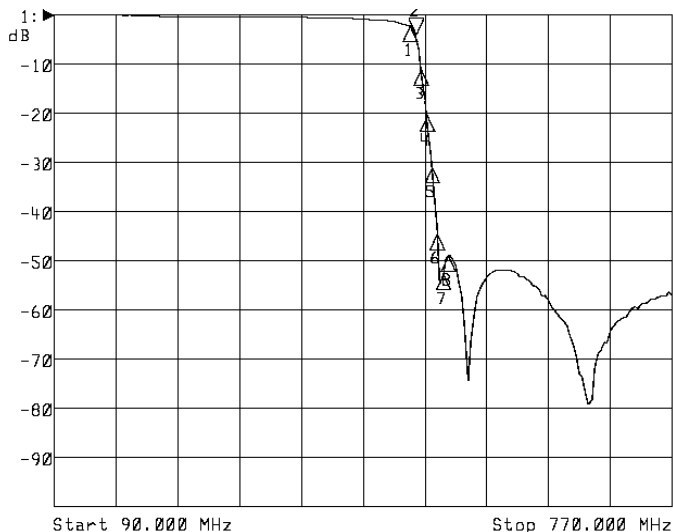

<波形データ>

品番: **LPF-U15K**

▶1: Transmission /M Log Mag 10.0 dB/ Ref 0.00 dB
 ▶2: Off

Center 500.000 MHz

Span 120.000 MHz

1: Mkr (MHz)	dB	2: Mkr (MHz)	dB
1: 482.0000	-2.177		
2> 488.0000	-3.841		
3: 494.0000	-11.171		
4: 500.0000	-20.835		
5: 506.0000	-31.206		
6: 512.0000	-44.945		
7: 518.0000	-53.058		
8: 524.0000	-48.789		

<広帯域データ>

Start 90.000 MHz

Stop 770.000 MHz

※量産製品の特性は製品毎に若干のバラツキが御座います。

※専用防水キャップを付属します。

御参考

Saito Saito Com Co., Ltd.

2008/11/7