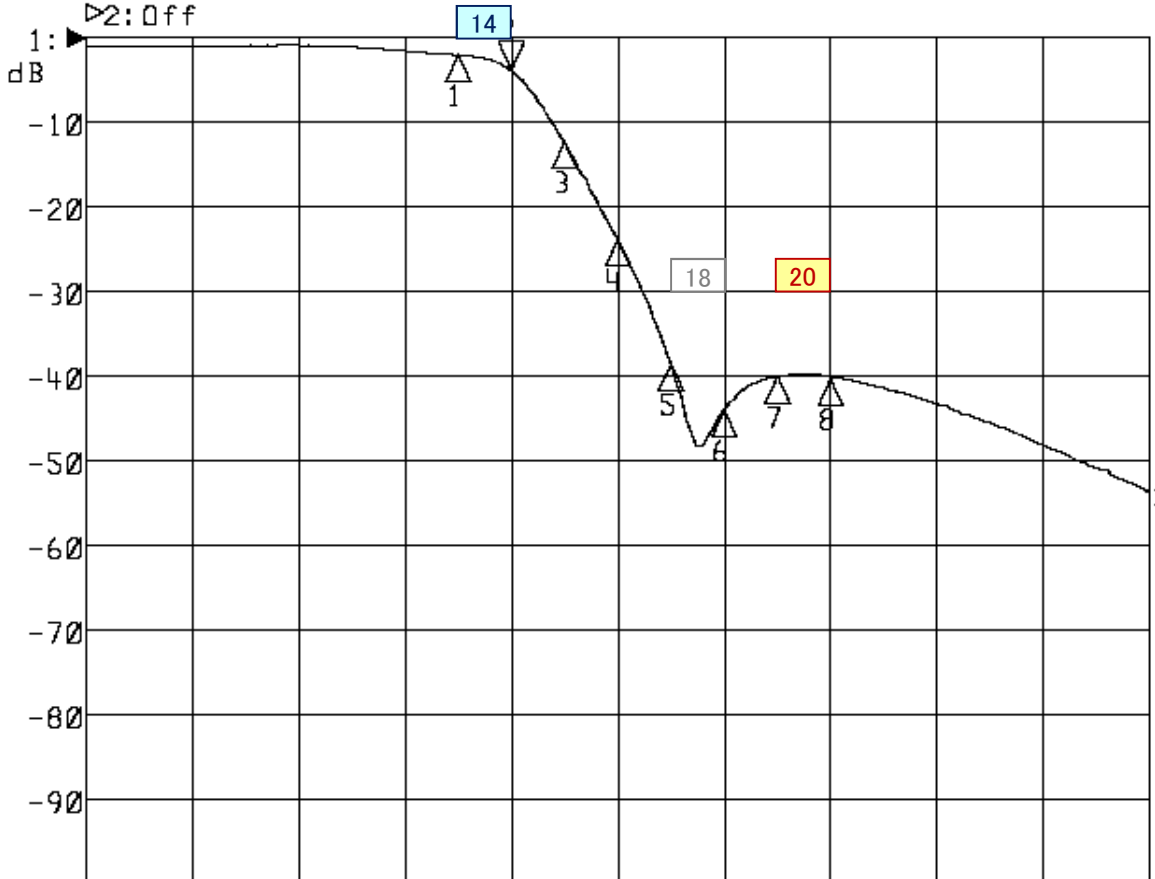

<波形データ>

品番: **LPF-U14K**

▶1: Transmission /M Log Mag 10.0 dB/ Ref 0.00 dB
 ▷2: Off

Center 494.000 MHz

Span 120.000 MHz

1: Mkr (MHz)	dB	2: Mkr (MHz)	dB
1: 476.0000	-2.070		
2: 482.0000	-3.841		
3: 488.0000	-12.360		
4: 494.0000	-23.799		
5: 500.0000	-38.533		
6: 506.0000	-43.927		
7: 512.0000	-40.046		
8: 518.0000	-40.126		

<広帯域データ>

Start 90.000 MHz

Stop 770.000 MHz

※量産製品の特性は製品毎に若干のバラツキが御座います。

外観参考イメージ

※専用防水キャップを付属します。

御参考

Saito Saito Com Co., Ltd.