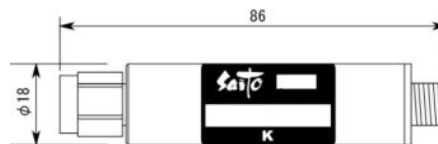

<広帯域データ>

Start 90.000 MHz

Stop 770.000 MHz

※量産製品の特性は製品毎に若干のバラツキが御座います。

外観参考イメージ

※専用防水キャップを付属します。

御参考

Saito Saito Com Co., Ltd.