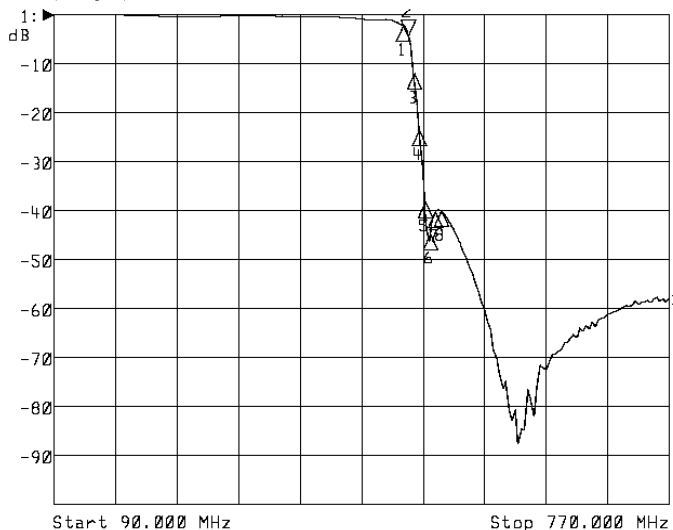

<波形データ>

品番: **LPF-U14K**

▶1: Transmission /M Log Mag 10.0 dB/ Ref 0.00 dB
 ▷2: Off

Center 494.000 MHz

Span 120.000 MHz

1: Mkr (MHz)	dB	2: Mkr (MHz)	dB
1: 476.0000	-2.070		
2: 482.0000	-3.841		
3: 488.0000	-12.360		
4: 494.0000	-23.799		
5: 500.0000	-38.533		
6: 506.0000	-43.927		
7: 512.0000	-40.046		
8: 518.0000	-40.126		

<広帯域データ>

Start 90.000 MHz

Stop 770.000 MHz

※量産製品の特性は製品毎に若干のバラツキが御座います。

外観参考イメージ

※専用防水キャップを付属します。

御参考

Saito Saito Com Co., Ltd.