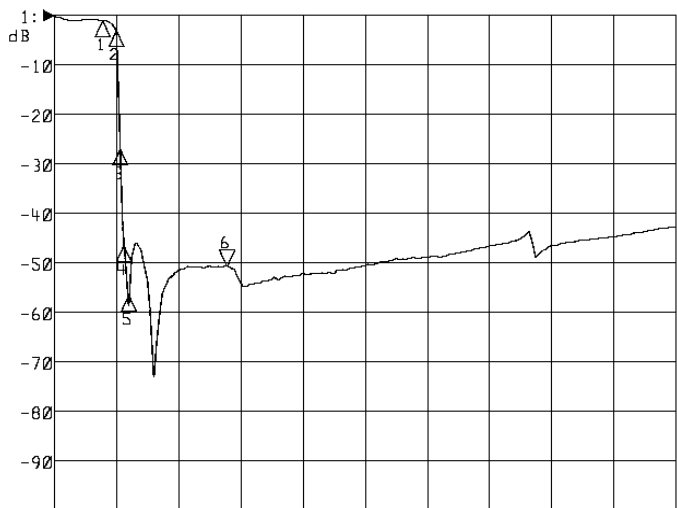

<波形データ>

品番: **LPF-086K**

▶1: Transmission /M Log Mag 10.0 dB/ Ref 0.00 dB  
 ▶2: Off

Start 10.000 MHz

Stop 222.000 MHz

1: Mkr (MHz)	dB	2: Mkr (MHz)	dB
1:	70.0000	-0.565	
2:	86.0000	-2.664	
3:	91.2500	-26.738	
4:	96.0000	-49.127	
5:	102.0000	-55.860	
6>	222.0000	-50.898	

<広帯域データ>

Start 10.000 MHz

Stop 770.000 MHz

※量産製品の特性は製品毎に若干のバラツキが御座います。

外観参考イメージ

※専用防水キャップを付属します。

**御参考**

**Saito** Saito Com Co., Ltd.