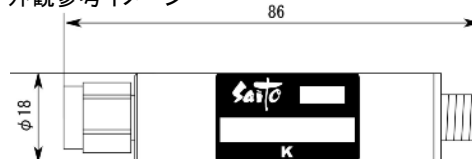

<広帯域データ>

Start 10.000 MHz

Stop 770.000 MHz

※量産製品の特性は製品毎に若干のバラツキが御座います。

外観参考イメージ

※専用防水キャップを付属します。

**御参考**

**Saito** Saito Com Co., Ltd.