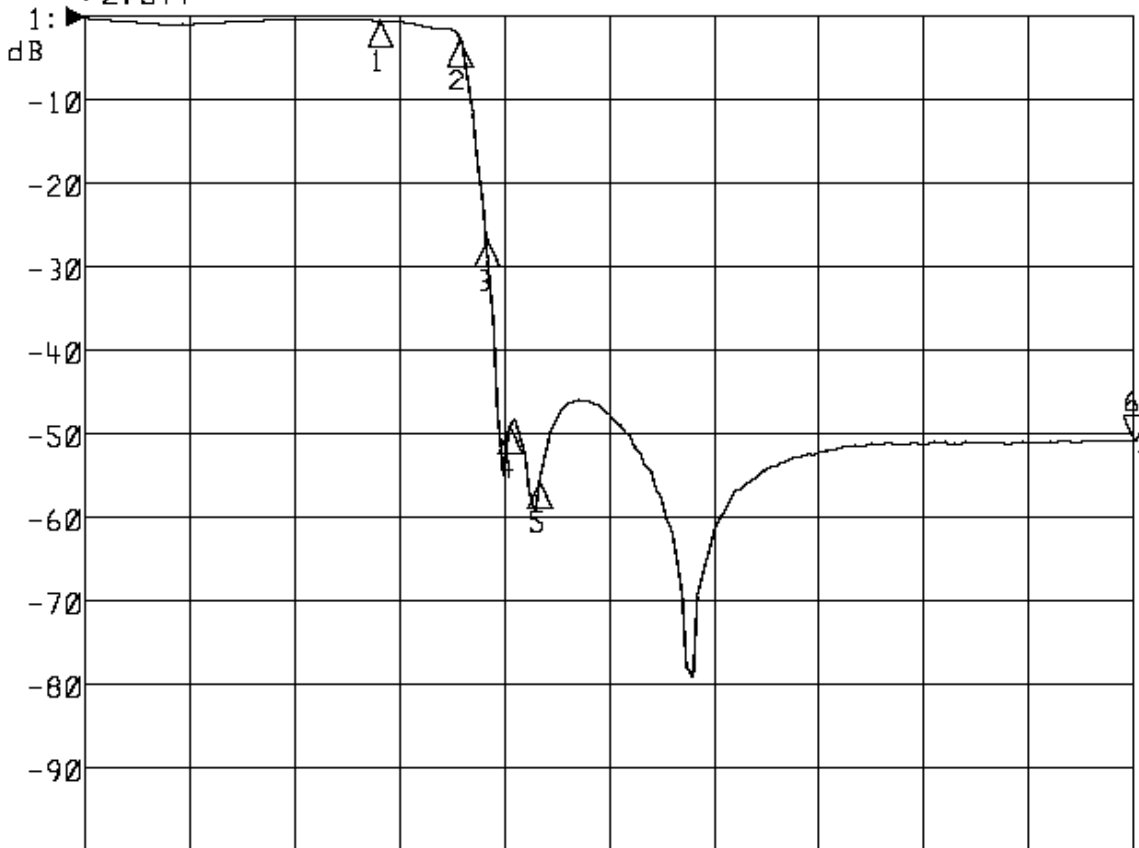

<波形データ>

品番: **LPF-086K**

▶1: Transmission /M Log Mag 10.0 dB/ Ref 0.00 dB  
 ▶2: Off

Start 10.000 MHz

Stop 222.000 MHz

1: Mkr (MHz)	dB	2: Mkr (MHz)	dB
1:	70.0000	-0.565	
2:	86.0000	-2.664	
3:	91.2500	-26.738	
4:	96.0000	-49.127	
5:	102.0000	-55.860	
6>	222.0000	-50.898	

<広帯域データ>

Start 10.000 MHz

Stop 770.000 MHz

※量産製品の特性は製品毎に若干のバラツキが御座います。

外観参考イメージ

※専用防水キャップを付属します。

**御参考**

**Saito** Saito Com Co., Ltd.