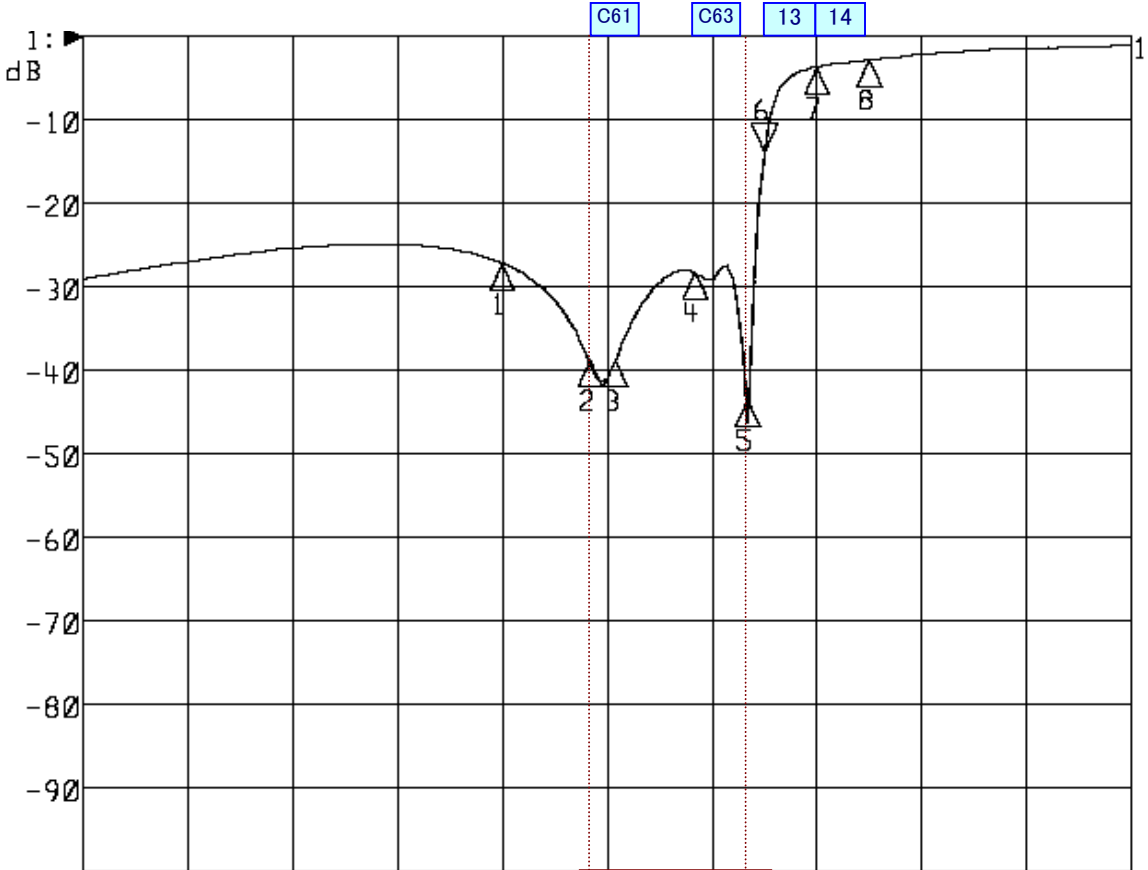

品番:HPTF-(TAXI)K

1: Mkr (MHz)	dB	2: Mkr (MHz)	dB
1:	440.0000	-27.157	
2:	450.0000	-38.848	
3:	453.0000	-38.734	
4:	462.0000	-28.334	
5:	468.0000	-43.494	
6>	470.0000	-13.866	
7:	476.0000	-3.634	
8:	482.0000	-2.785	