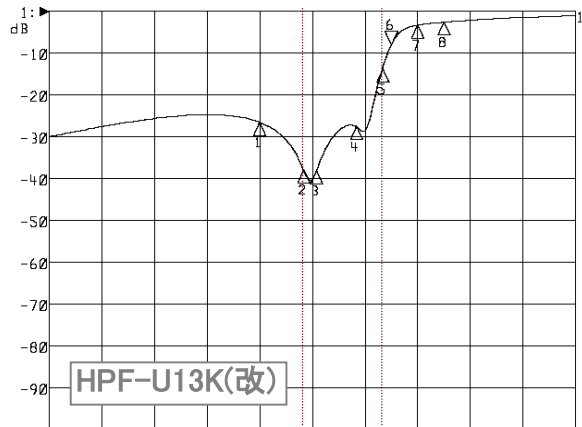

品番:HPTF-(TAXI)K

1: Mkr (MHz)	dB	2: Mkr (MHz)	dB
1:	440.0000	-27.157	
2:	450.0000	-38.848	
3:	453.0000	-38.734	
4:	462.0000	-28.334	
5:	468.0000	-43.494	
6>	470.0000	-13.866	
7:	476.0000	-3.634	
8:	482.0000	-2.785	