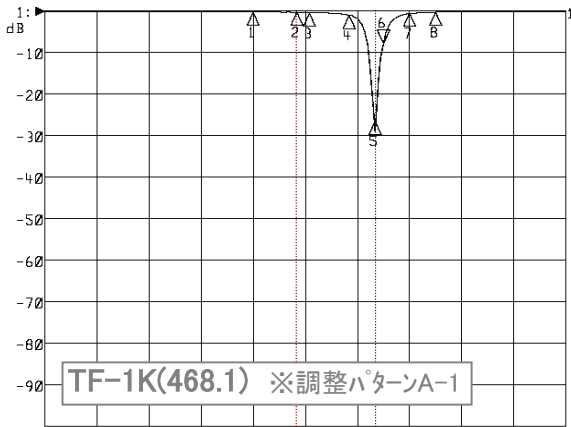

品番:HPTF-(TAXI)K

1: Mkr (MHz)	dB	2: Mkr (MHz)	dB
1:	440.0000	-27.157	
2:	450.0000	-38.848	
3:	453.0000	-38.734	
4:	462.0000	-28.334	
5:	468.0000	-43.494	
6>	470.0000	-13.866	
7:	476.0000	-3.634	
8:	482.0000	-2.785	