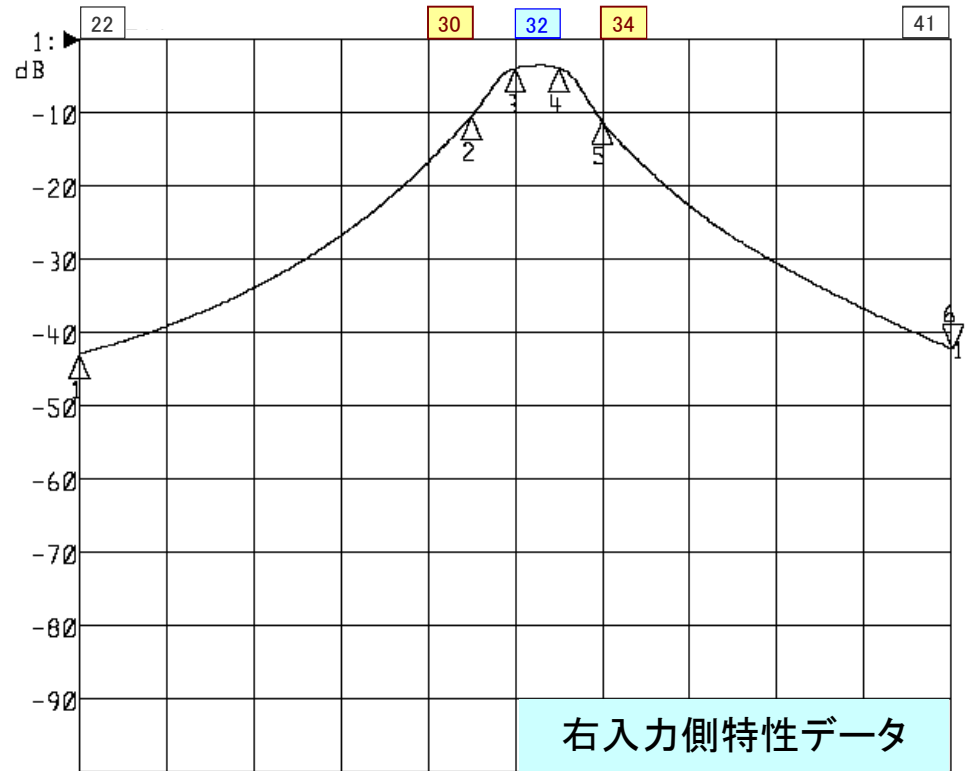

名称: UHF隣々接混合器
品番: CB-U32-2B

Center 584.000 MHz Span 120.000 MHz

Center 584.000 MHz Span 120.000 MHz

<広帯域データ>

1: Mkr (MHz)	dB
1: 524.0000	-0.587
2: 578.0000	-2.860
3: 584.0000	-14.973
4: 590.0000	-16.700
5: 596.0000	-2.848
6> 644.0000	-1.088

<広帯域データ>

1: Mkr (MHz)	dB
1: 524.0000	-42.890
2: 578.0000	-10.459
3: 584.0000	-3.926
4: 590.0000	-3.886
5: 596.0000	-11.115
6> 644.0000	-42.229

外観参考イメージ写真

寸法: W173×H105×D60mm

※量産製品の特性は製品毎に若干のバラツキが御座います。

※御参考資料