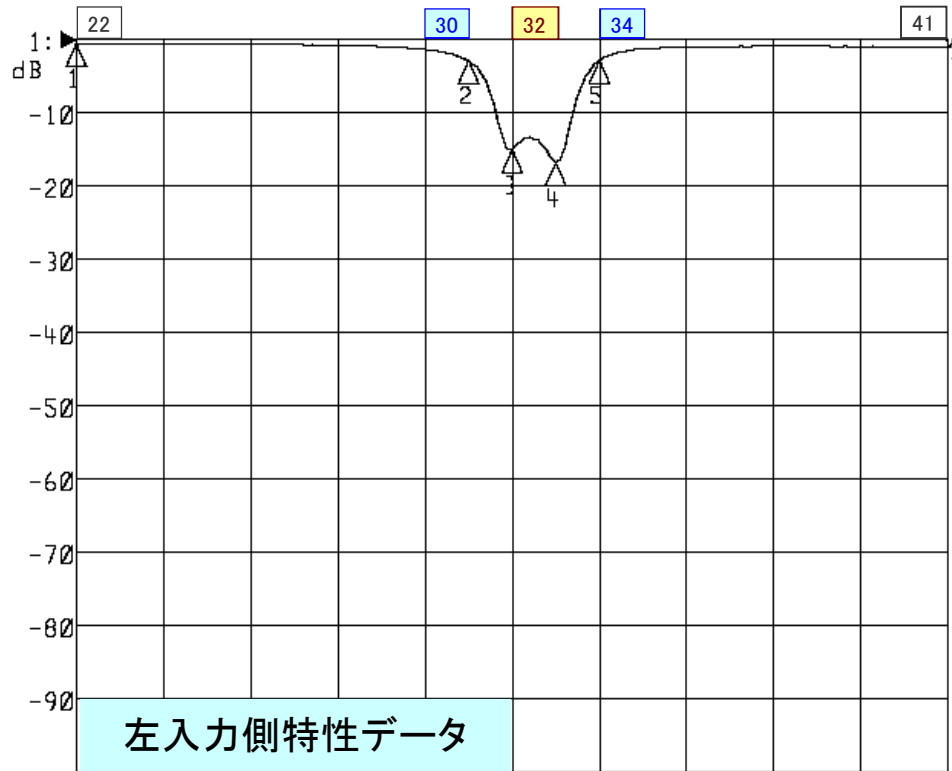

名称: UHF隣々接混合器
品番: CB-U32-2B

Center 584.000 MHz Span 120.000 MHz

Center 584.000 MHz Span 120.000 MHz

<広帯域データ>

1: Mkr (MHz)	dB
1: 524.0000	-0.587
2: 578.0000	-2.860
3: 584.0000	-14.973
4: 590.0000	-16.700
5: 596.0000	-2.848
6> 644.0000	-1.088

<広帯域データ>

1: Mkr (MHz)	dB
1: 524.0000	-42.890
2: 578.0000	-10.459
3: 584.0000	-3.926
4: 590.0000	-3.886
5: 596.0000	-11.115
6> 644.0000	-42.229

外観参考イメージ写真

寸法: W173×H105×D60mm

※量産製品の特性は製品毎に若干のバラツキが御座います。

※御参考資料