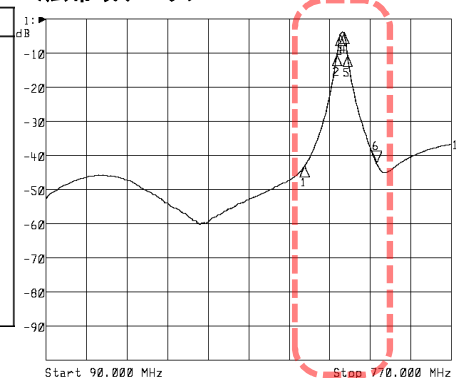

名称: UHF隣々接混合器
品番: CB-U32-2B

Center 584.000 MHz Span 120.000 MHz

Center 584.000 MHz Span 120.000 MHz

<広帯域データ>

1: Mkr (MHz)	dB
1: 524.0000	-0.587
2: 578.0000	-2.860
3: 584.0000	-14.973
4: 590.0000	-16.700
5: 596.0000	-2.848
6> 644.0000	-1.088

<広帯域データ>

1: Mkr (MHz)	dB
1: 524.0000	-42.890
2: 578.0000	-10.459
3: 584.0000	-3.926
4: 590.0000	-3.886
5: 596.0000	-11.115
6> 644.0000	-42.229

外観参考イメージ写真

寸法: W173×H105×D60mm

※量産製品の特性は製品毎に若干のバラツキが御座います。

※御参考資料