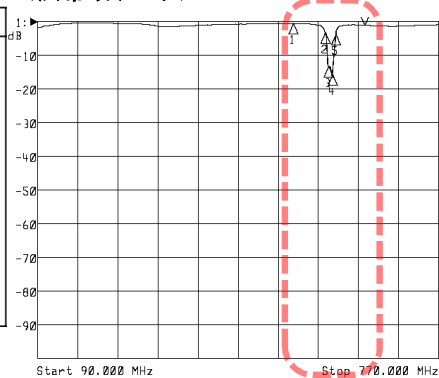

名称: UHF隣々接混合器
品番: CB-U32-2B

Center 584.000 MHz Span 120.000 MHz

Center 584.000 MHz Span 120.000 MHz

<広帯域データ>

1: Mkr (MHz)	dB
1: 524.0000	-0.587
2: 578.0000	-2.860
3: 584.0000	-14.973
4: 590.0000	-16.700
5: 596.0000	-2.848
6> 644.0000	-1.088

<広帯域データ>

1: Mkr (MHz)	dB
1: 524.0000	-42.890
2: 578.0000	-10.459
3: 584.0000	-3.926
4: 590.0000	-3.886
5: 596.0000	-11.115
6> 644.0000	-42.229

外観参考イメージ写真

寸法: W173×H105×D60mm

※量産製品の特性は製品毎に若干のバラツキが御座います。

※御参考資料