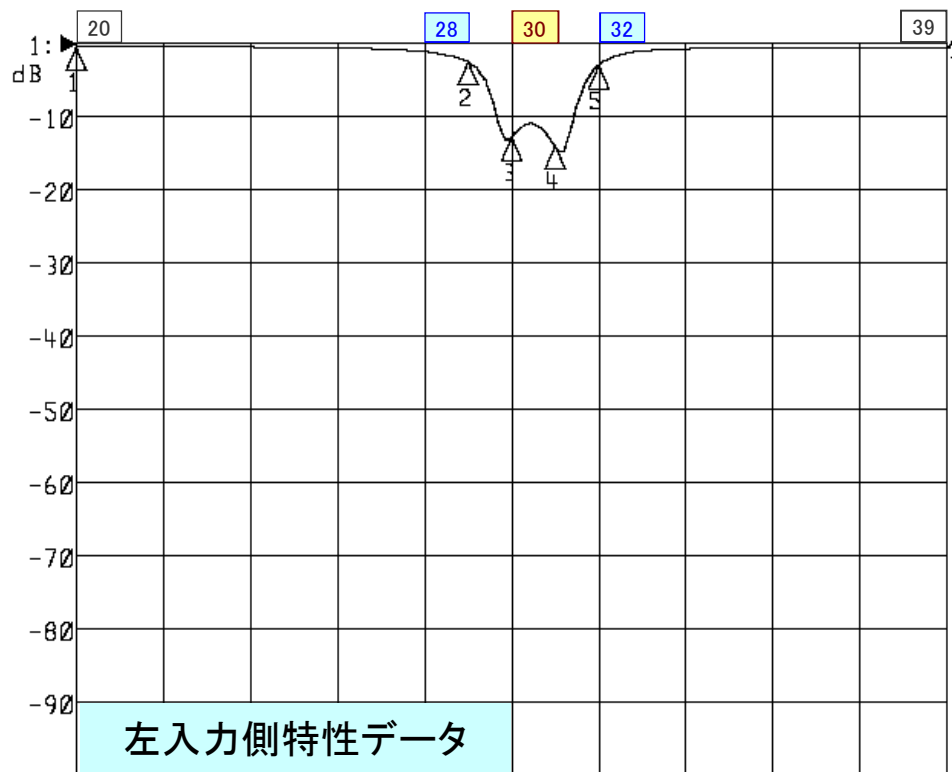

名称: UHF隣々接混合器

品番: CB-U30-2B

Center 572.000 MHz

Span 120.000 MHz

Center 572.000 MHz

Span 120.000 MHz

<広帯域データ>

1: Mkr (MHz)	dB
1: 512.0000	-0.455
2: 566.0000	-2.465
3: 572.0000	-12.848
4: 578.0000	-14.118
5: 584.0000	-2.917
6> 632.0000	-0.707

外観参考イメージ写真

寸法: W173×H105×D60mm

<広帯域データ>

1: Mkr (MHz)	dB
1: 512.0000	-42.673
2: 566.0000	-10.989
3: 572.0000	-3.764
4: 578.0000	-3.660
5: 584.0000	-10.405
6> 632.0000	-43.353

※量産製品の特性は製品毎に若干のバラツキが御座います。

※御参考資料