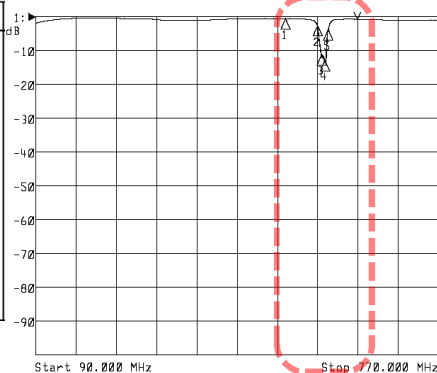

名称: UHF隣々接混合器

品番: CB-U30-2B

Center 572.000 MHz

Span 120.000 MHz

Center 572.000 MHz

Span 120.000 MHz

<広帯域データ>

1: Mkr (MHz)	dB
1: 512.0000	-0.455
2: 566.0000	-2.465
3: 572.0000	-12.848
4: 578.0000	-14.118
5: 584.0000	-2.917
6> 632.0000	-0.707

外観参考イメージ写真

寸法: W173×H105×D60mm

<広帯域データ>

1: Mkr (MHz)	dB
1: 512.0000	-42.673
2: 566.0000	-10.989
3: 572.0000	-3.764
4: 578.0000	-3.660
5: 584.0000	-10.405
6> 632.0000	-43.353

※量産製品の特性は製品毎に若干のバラツキが御座います。

※御参考資料