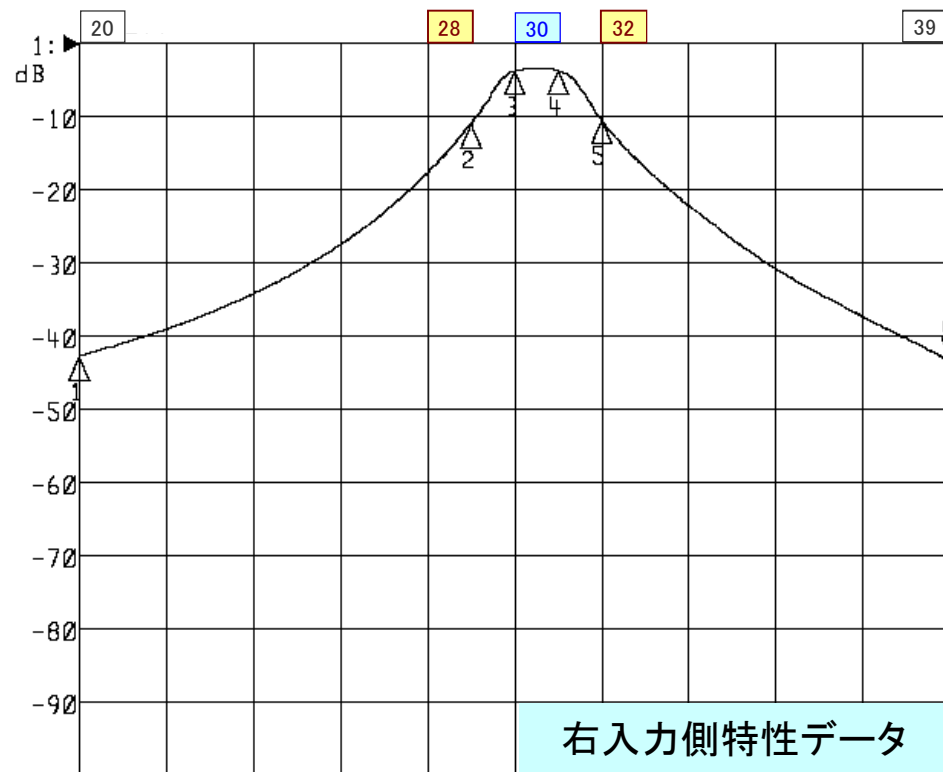

名称: UHF隣々接混合器

品番: CB-U30-2B

Center 572.000 MHz

Span 120.000 MHz

Center 572.000 MHz

Span 120.000 MHz

<広帯域データ>

1: Mkr (MHz)	dB
1: 512.0000	-0.455
2: 566.0000	-2.465
3: 572.0000	-12.848
4: 578.0000	-14.118
5: 584.0000	-2.917
6> 632.0000	-0.707

外観参考イメージ写真

寸法: W173×H105×D60mm

<広帯域データ>

1: Mkr (MHz)	dB
1: 512.0000	-42.673
2: 566.0000	-10.989
3: 572.0000	-3.764
4: 578.0000	-3.660
5: 584.0000	-10.405
6> 632.0000	-43.353

※量産製品の特性は製品毎に若干のバラツキが御座います。

※御参考資料