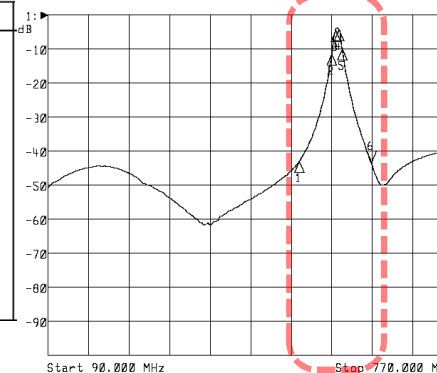

外観参考イメージ写真

寸法: W173×H105×D60mm

<広帯域データ>

1: Mkr (MHz)	dB
1: 512.0000	-42.673
2: 566.0000	-10.989
3: 572.0000	-3.764
4: 578.0000	-3.660
5: 584.0000	-10.405
6> 632.0000	-43.353

※量産製品の特性は製品毎に若干のバラツキが御座います。

※御参考資料