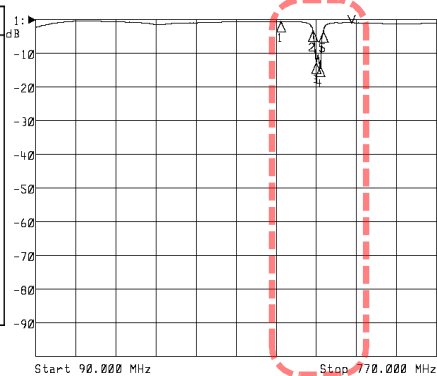

名称: UHF隣々接混合器
品番: CB-U29-2B

Center 566.000 MHz Span 120.000 MHz

Center 566.000 MHz Span 120.000 MHz

<広帯域データ>

1: Mkr (MHz)	dB
1: 506.0000	-0.608
2: 560.0000	-2.788
3: 566.0000	-12.458
4: 572.0000	-14.551
5: 578.0000	-2.821
6> 626.0000	-0.880

<広帯域データ>

1: Mkr (MHz)	dB
1: 506.0000	-44.543
2: 560.0000	-11.145
3: 566.0000	-4.024
4: 572.0000	-4.178
5: 578.0000	-11.385
6> 626.0000	-41.001

外観参考イメージ写真

寸法: W173×H105×D60mm

※量産製品の特性は製品毎に若干のバラツキが御座います。

※御参考資料