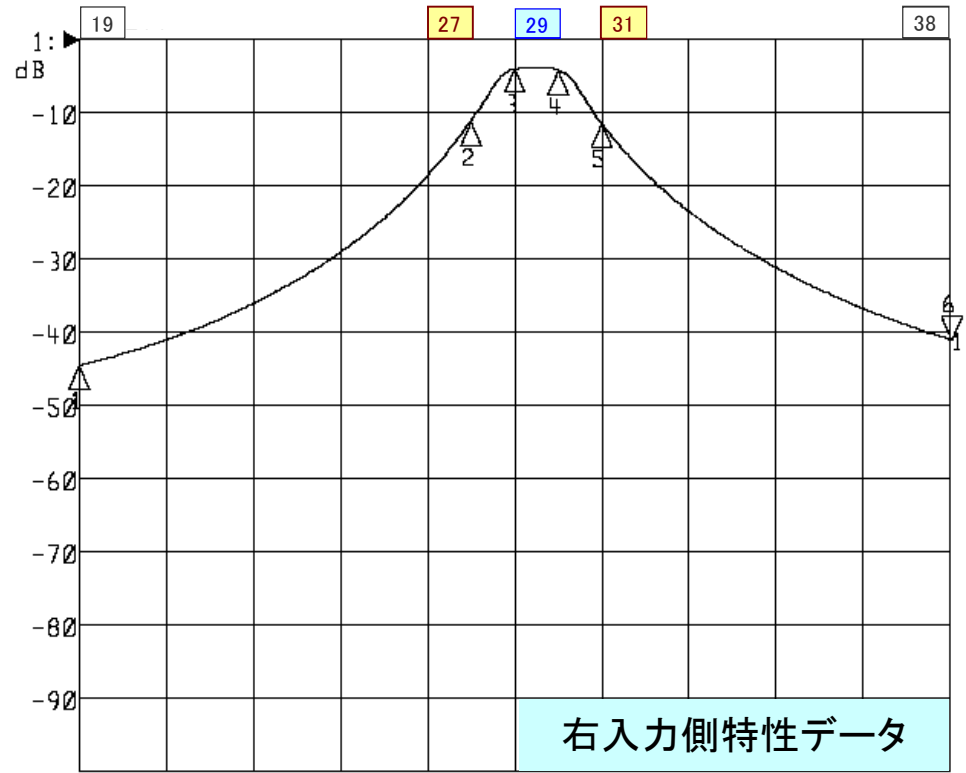

名称: UHF隣々接混合器
品番: CB-U29-2B

Center 566.000 MHz Span 120.000 MHz

Center 566.000 MHz Span 120.000 MHz

<広帯域データ>

1: Mkr (MHz)	dB
1: 506.0000	-0.608
2: 560.0000	-2.788
3: 566.0000	-12.458
4: 572.0000	-14.551
5: 578.0000	-2.821
6> 626.0000	-0.880

<広帯域データ>

1: Mkr (MHz)	dB
1: 506.0000	-44.543
2: 560.0000	-11.145
3: 566.0000	-4.024
4: 572.0000	-4.178
5: 578.0000	-11.385
6> 626.0000	-41.001

外観参考イメージ写真

寸法: W173×H105×D60mm

※量産製品の特性は製品毎に若干のバラツキが御座います。

※御参考資料