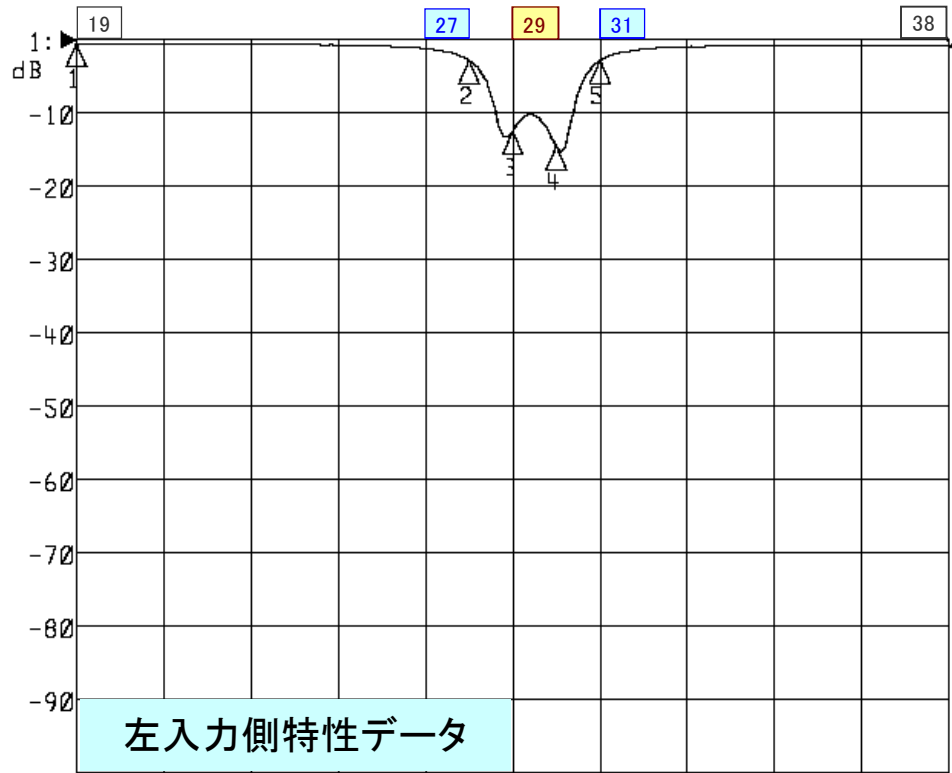

名称: UHF隣々接混合器
品番: CB-U29-2B

Center 566.000 MHz Span 120.000 MHz

Center 566.000 MHz Span 120.000 MHz

<広帯域データ>

1: Mkr (MHz)	dB
1: 506.0000	-0.608
2: 560.0000	-2.788
3: 566.0000	-12.458
4: 572.0000	-14.551
5: 578.0000	-2.821
6> 626.0000	-0.880

<広帯域データ>

1: Mkr (MHz)	dB
1: 506.0000	-44.543
2: 560.0000	-11.145
3: 566.0000	-4.024
4: 572.0000	-4.178
5: 578.0000	-11.385
6> 626.0000	-41.001

外観参考イメージ写真

寸法: W173×H105×D60mm

※量産製品の特性は製品毎に若干のバラツキが御座います。

※御参考資料