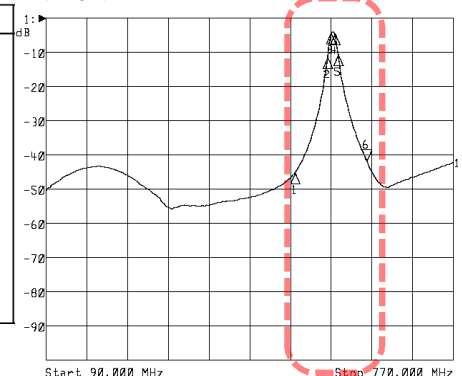

名称: UHF隣々接混合器
品番: CB-U29-2B

Center 566.000 MHz Span 120.000 MHz

Center 566.000 MHz Span 120.000 MHz

<広帯域データ>

1: Mkr (MHz)	dB
1: 506.0000	-0.608
2: 560.0000	-2.788
3: 566.0000	-12.458
4: 572.0000	-14.551
5: 578.0000	-2.821
6> 626.0000	-0.880

<広帯域データ>

1: Mkr (MHz)	dB
1: 506.0000	-44.543
2: 560.0000	-11.145
3: 566.0000	-4.024
4: 572.0000	-4.178
5: 578.0000	-11.385
6> 626.0000	-41.001

外観参考イメージ写真

寸法: W173×H105×D60mm

※量産製品の特性は製品毎に若干のバラツキが御座います。

※御参考資料