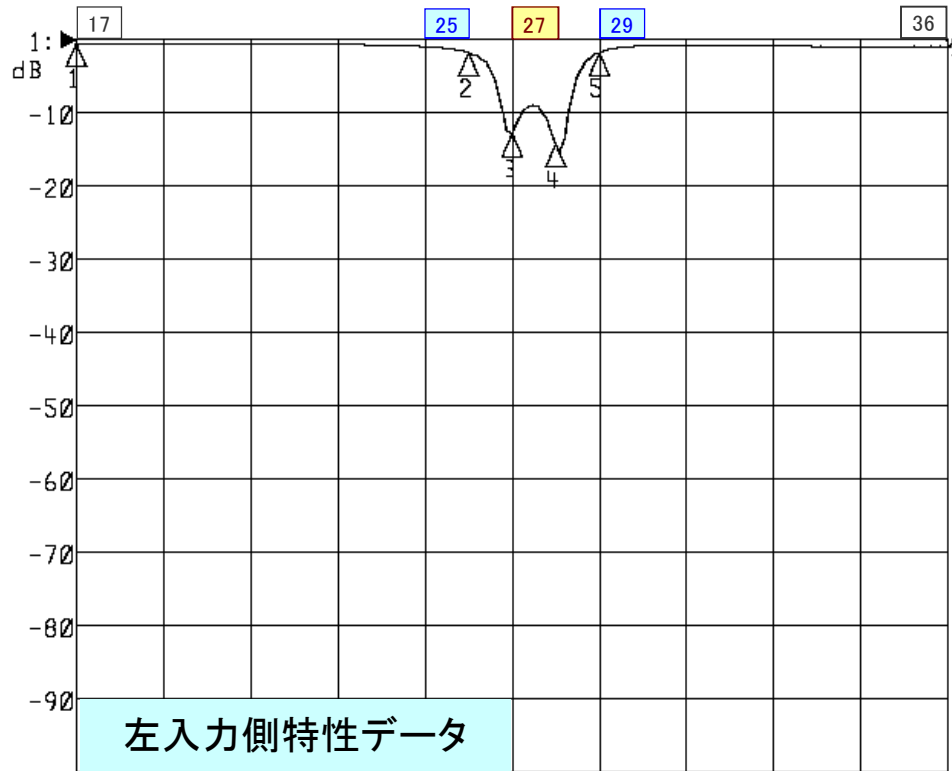

名称: UHF隣々接混合器

品番: CB-U27-2B

Center 554.000 MHz

Span 120.000 MHz

Center 554.000 MHz

Span 120.000 MHz

<広帯域データ>

1: Mkr (MHz)	dB
1: 494.0000	-0.605
2: 548.0000	-1.749
3: 554.0000	-12.808
4: 560.0000	-14.260
5: 566.0000	-1.738
6> 614.0000	-0.966

外観参考イメージ写真

寸法: W173×H105×D60mm

※御参考資料

※量産製品の特性は製品毎に若干のバラツキが御座います。

<広帯域データ>

1: Mkr (MHz)	dB
1: 494.0000	-46.352
2: 548.0000	-12.846
3: 554.0000	-3.400
4: 560.0000	-3.383
5: 566.0000	-12.326
6> 614.0000	-45.888