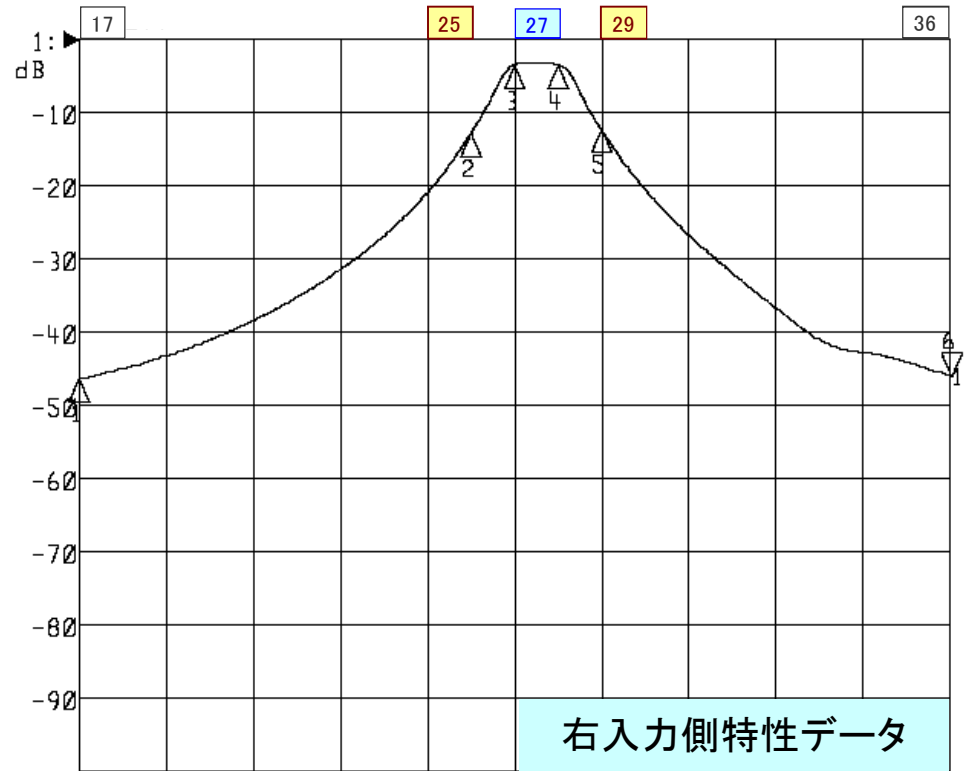

名称: UHF隣々接混合器

品番: CB-U27-2B

Center 554.000 MHz

Span 120.000 MHz

Center 554.000 MHz

Span 120.000 MHz

<広帯域データ>

1: Mkr (MHz)	dB
1: 494.0000	-0.605
2: 548.0000	-1.749
3: 554.0000	-12.808
4: 560.0000	-14.260
5: 566.0000	-1.738
6> 614.0000	-0.966

外観参考イメージ写真

寸法: W173×H105×D60mm

※御参考資料

※量産製品の特性は製品毎に若干のバラツキが御座います。

<広帯域データ>

1: Mkr (MHz)	dB
1: 494.0000	-46.352
2: 548.0000	-12.846
3: 554.0000	-3.400
4: 560.0000	-3.383
5: 566.0000	-12.326
6> 614.0000	-45.888