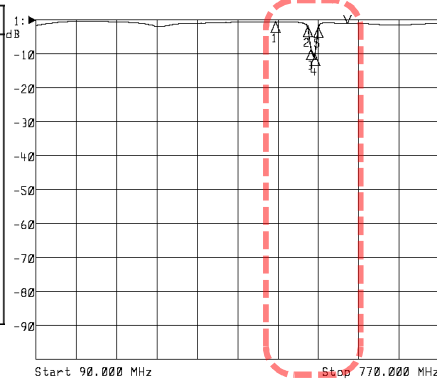

名称: UHF隣々接混合器

品番: CB-U27-2B

Center 554.000 MHz

Span 120.000 MHz

Center 554.000 MHz

Span 120.000 MHz

<広帯域データ>

1: Mkr (MHz)	dB
1: 494.0000	-0.605
2: 548.0000	-1.749
3: 554.0000	-12.808
4: 560.0000	-14.260
5: 566.0000	-1.738
6> 614.0000	-0.966

外観参考イメージ写真

寸法: W173×H105×D60mm

※御参考資料

※量産製品の特性は製品毎に若干のバラツキが御座います。

<広帯域データ>

1: Mkr (MHz)	dB
1: 494.0000	-46.352
2: 548.0000	-12.846
3: 554.0000	-3.400
4: 560.0000	-3.383
5: 566.0000	-12.326
6> 614.0000	-45.888