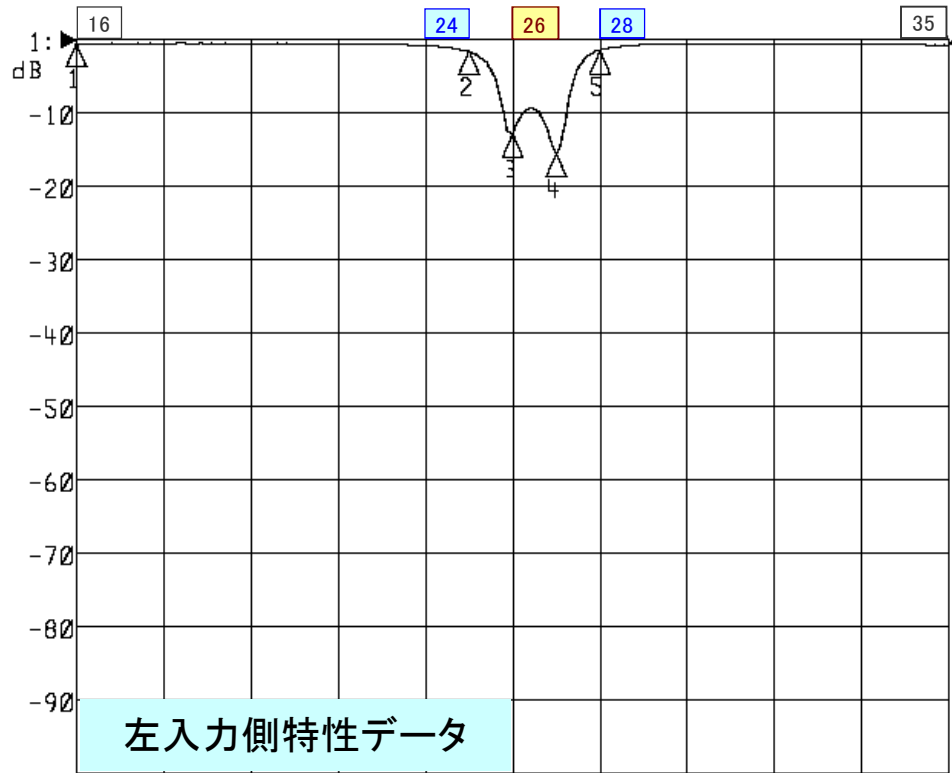

名称: UHF隣々接混合器  
品番: CB-U26-2B

Center 548.000 MHz Span 120.000 MHz

Center 548.000 MHz Span 120.000 MHz

<広帯域データ>

1: Mkr (MHz)	dB
1: 488.0000	-0.548
2: 542.0000	-1.575
3: 548.0000	-12.765
4: 554.0000	-15.505
5: 560.0000	-1.377
6> 608.0000	-0.789

<広帯域データ>

1: Mkr (MHz)	dB
1: 488.0000	-46.436
2: 542.0000	-13.778
3: 548.0000	-3.723
4: 554.0000	-3.848
5: 560.0000	-15.445
6> 608.0000	-42.252

外観参考イメージ写真

寸法: W173×H105×D60mm

※量産製品の特性は製品毎に若干のバラツキが御座います。

※御参考資料