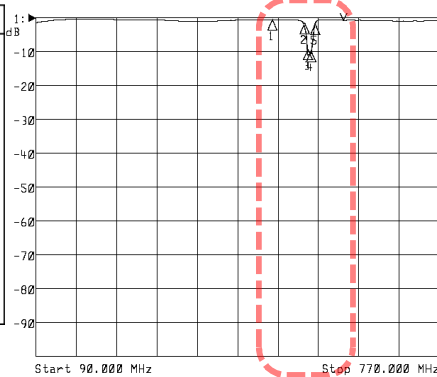

名称: UHF隣々接混合器  
品番: CB-U26-2B

Center 548.000 MHz Span 120.000 MHz

Center 548.000 MHz Span 120.000 MHz

<広帯域データ>

1: Mkr (MHz)	dB
1: 488.0000	-0.548
2: 542.0000	-1.575
3: 548.0000	-12.765
4: 554.0000	-15.505
5: 560.0000	-1.377
6> 608.0000	-0.789

<広帯域データ>

1: Mkr (MHz)	dB
1: 488.0000	-46.436
2: 542.0000	-13.778
3: 548.0000	-3.723
4: 554.0000	-3.848
5: 560.0000	-15.445
6> 608.0000	-42.252

外観参考イメージ写真

寸法: W173×H105×D60mm

※量産製品の特性は製品毎に若干のバラツキが御座います。

※御参考資料