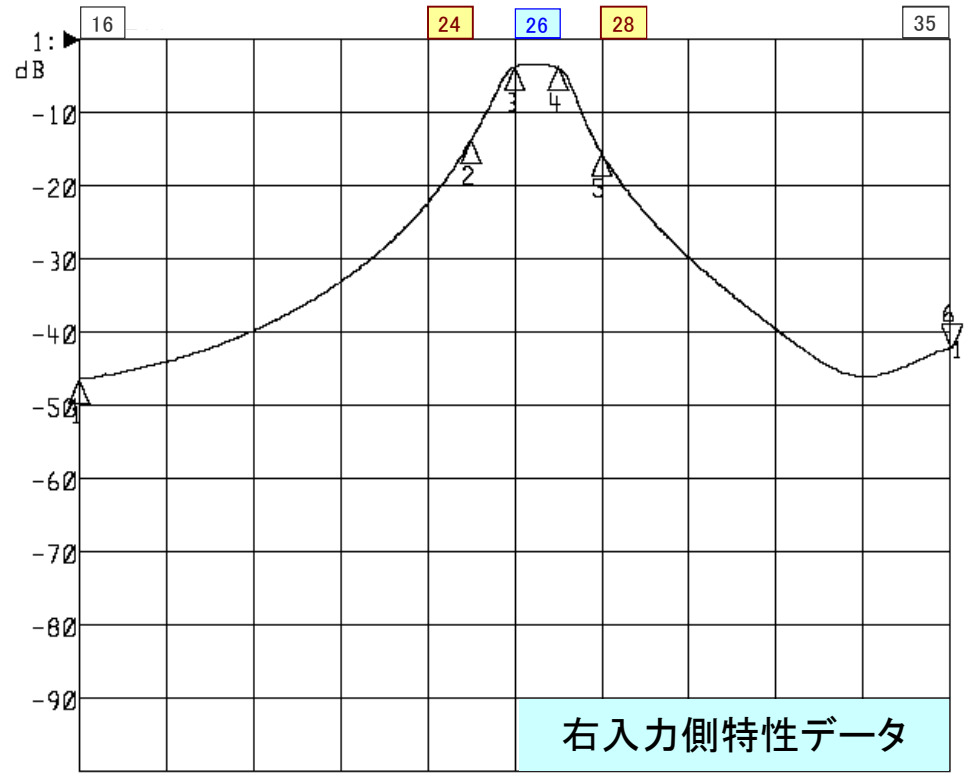

名称: UHF隣々接混合器  
品番: CB-U26-2B

Center 548.000 MHz Span 120.000 MHz

Center 548.000 MHz Span 120.000 MHz

<広帯域データ>

1: Mkr (MHz)	dB
1: 488.0000	-0.548
2: 542.0000	-1.575
3: 548.0000	-12.765
4: 554.0000	-15.505
5: 560.0000	-1.377
6> 608.0000	-0.789

<広帯域データ>

1: Mkr (MHz)	dB
1: 488.0000	-46.436
2: 542.0000	-13.778
3: 548.0000	-3.723
4: 554.0000	-3.848
5: 560.0000	-15.445
6> 608.0000	-42.252

外観参考イメージ写真

寸法: W173×H105×D60mm

※量産製品の特性は製品毎に若干のバラツキが御座います。

※御参考資料