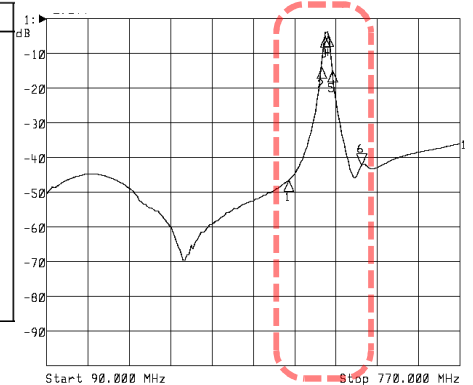

名称: UHF隣々接混合器  
品番: CB-U26-2B

Center 548.000 MHz Span 120.000 MHz

Center 548.000 MHz Span 120.000 MHz

<広帯域データ>

1: Mkr (MHz)	dB
1: 488.0000	-0.548
2: 542.0000	-1.575
3: 548.0000	-12.765
4: 554.0000	-15.505
5: 560.0000	-1.377
6> 608.0000	-0.789

<広帯域データ>

1: Mkr (MHz)	dB
1: 488.0000	-46.436
2: 542.0000	-13.778
3: 548.0000	-3.723
4: 554.0000	-3.848
5: 560.0000	-15.445
6> 608.0000	-42.252

外観参考イメージ写真

寸法: W173×H105×D60mm

※量産製品の特性は製品毎に若干のバラツキが御座います。

※御参考資料