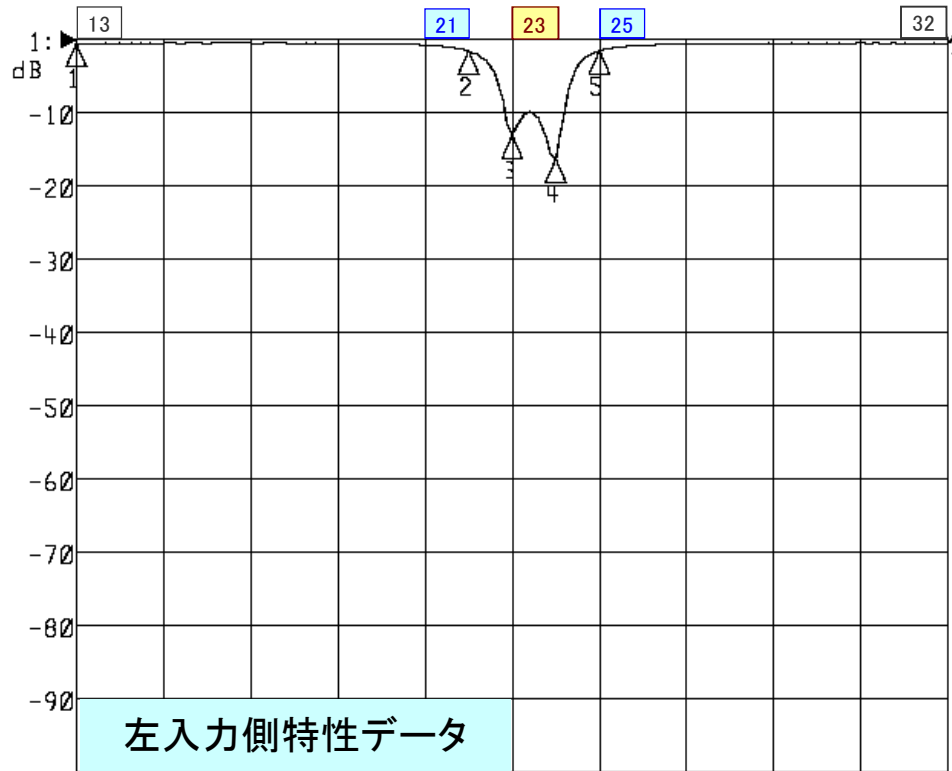

名称: UHF隣々接混合器

品番: CB-U23-2B

Center 530.000 MHz

Span 120.000 MHz

Center 530.000 MHz

Span 120.000 MHz

<広帯域データ>

1: Mkr (MHz)	dB
1: 470.0000	-0.544
2: 524.0000	-1.566
3: 530.0000	-12.899
4: 536.0000	-16.208
5: 542.0000	-1.562
6> 590.0000	-0.557

外観参考イメージ写真

寸法: W173×H105×D60mm

<広帯域データ>

1: Mkr (MHz)	dB
1: 470.0000	-46.000
2: 524.0000	-12.552
3: 530.0000	-3.356
4: 536.0000	-3.426
5: 542.0000	-13.825
6> 590.0000	-47.921

※量産製品の特性は製品毎に若干のバラツキが御座います。

※御参考資料