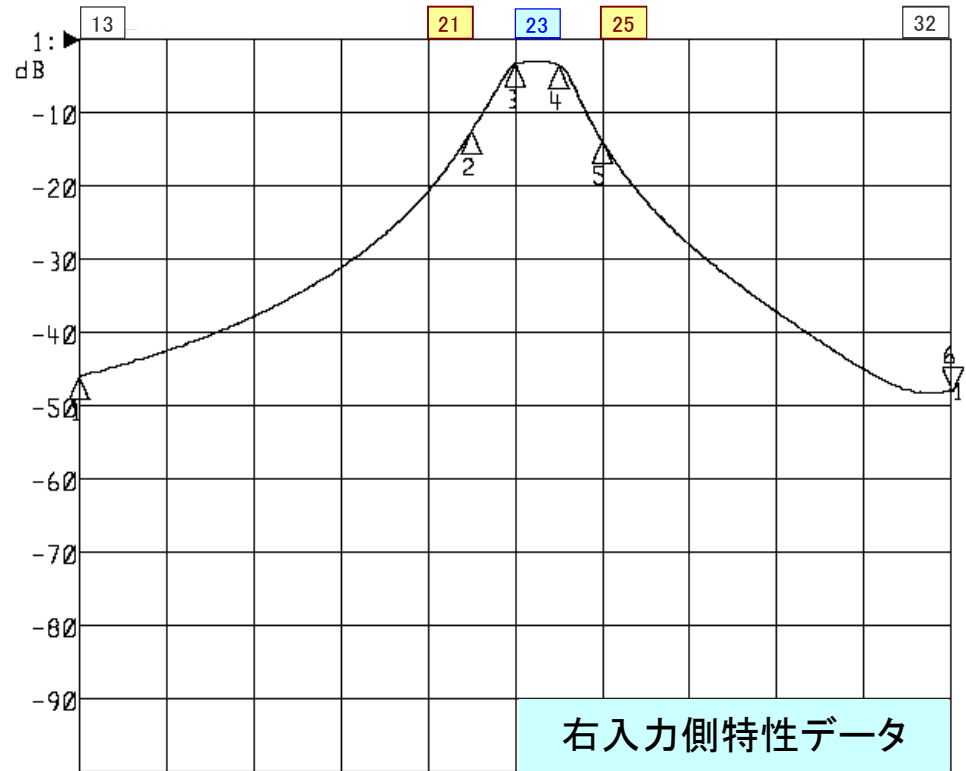

名称: UHF隣々接混合器

品番: CB-U23-2B

Center 530.000 MHz

Span 120.000 MHz

Center 530.000 MHz

Span 120.000 MHz

<広帯域データ>

1: Mkr (MHz)	dB
1: 470.0000	-0.544
2: 524.0000	-1.566
3: 530.0000	-12.899
4: 536.0000	-16.208
5: 542.0000	-1.562
6> 590.0000	-0.557

外観参考イメージ写真

寸法: W173×H105×D60mm

<広帯域データ>

1: Mkr (MHz)	dB
1: 470.0000	-46.000
2: 524.0000	-12.552
3: 530.0000	-3.356
4: 536.0000	-3.426
5: 542.0000	-13.825
6> 590.0000	-47.921

※量産製品の特性は製品毎に若干のバラツキが御座います。

※御参考資料