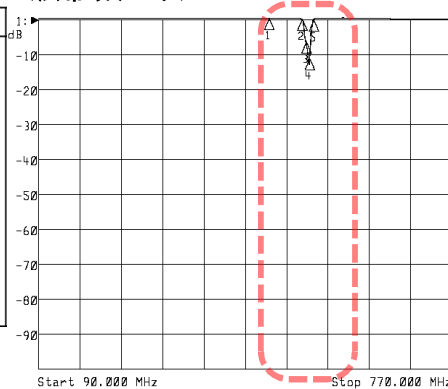

名称: UHF隣々接混合器

品番: CB-U23-2B

Center 530.000 MHz

Span 120.000 MHz

Center 530.000 MHz

Span 120.000 MHz

<広帯域データ>

1: Mkr (MHz)	dB
1: 470.0000	-0.544
2: 524.0000	-1.566
3: 530.0000	-12.899
4: 536.0000	-16.208
5: 542.0000	-1.562
6> 590.0000	-0.557

外観参考イメージ写真

寸法: W173×H105×D60mm

<広帯域データ>

1: Mkr (MHz)	dB
1: 470.0000	-46.000
2: 524.0000	-12.552
3: 530.0000	-3.356
4: 536.0000	-3.426
5: 542.0000	-13.825
6> 590.0000	-47.921

※量産製品の特性は製品毎に若干のバラツキが御座います。

※御参考資料