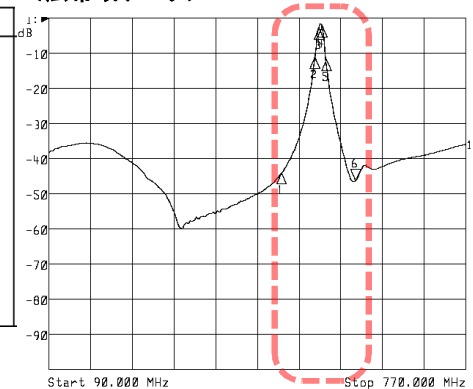

名称: UHF隣々接混合器

品番: CB-U23-2B

Center 530.000 MHz

Span 120.000 MHz

Center 530.000 MHz

Span 120.000 MHz

<広帯域データ>

1: Mkr (MHz)	dB
1: 470.0000	-0.544
2: 524.0000	-1.566
3: 530.0000	-12.899
4: 536.0000	-16.208
5: 542.0000	-1.562
6> 590.0000	-0.557

外観参考イメージ写真

寸法: W173×H105×D60mm

<広帯域データ>

1: Mkr (MHz)	dB
1: 470.0000	-46.000
2: 524.0000	-12.552
3: 530.0000	-3.356
4: 536.0000	-3.426
5: 542.0000	-13.825
6> 590.0000	-47.921

※量産製品の特性は製品毎に若干のバラツキが御座います。

※御参考資料